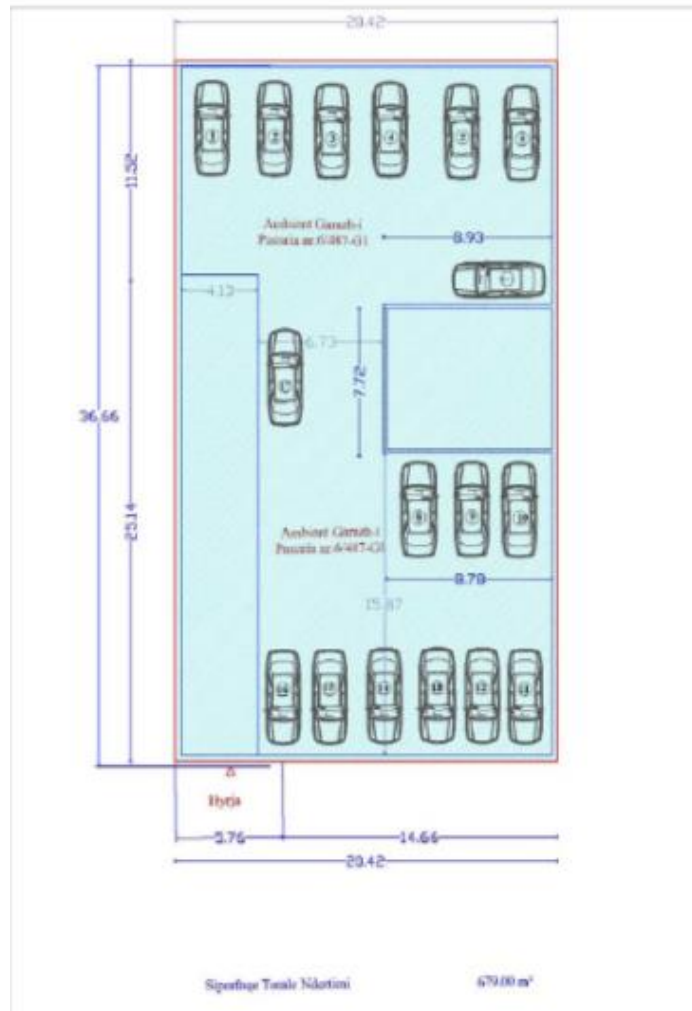

## **ID 132 – GARAZH 679 m<sup>2</sup> TIRANE**

Tiranë / Adresa, Fotot, Çmimi,

# ID 132 – GARAZH 679 m<sup>2</sup> TIRANE

# ID 132 – GARAZH 679 m<sup>2</sup> TIRANE

PLANIMETRIA E PRONES GARAZH ME NR. PASURIE 6/487-G1