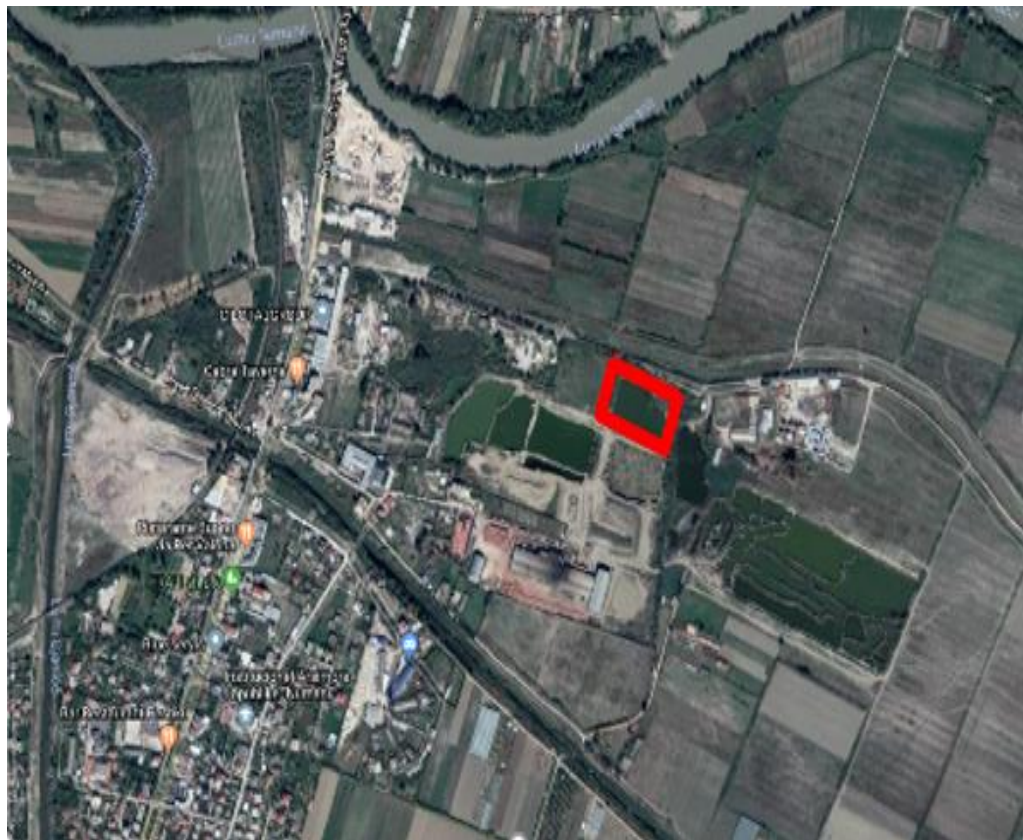

PRONA NE SHITJE

ID 180 – Toke “ARE” 15,000 m2, Sheq I Madhe, Fier

Fier / Adresa, Fotot, Çmimi

ID 180 – TOKË “ARE”, SIP 15,000 M², Sheq I Madh, Fier ²

- Toka ka sipërfaqe prej 15,000 m².
- Prona pozicionohet ne hyrje te qytetit te Fierit, ne nje zone industriale

ID 180 – TOKË “ARE”, SIP 15,000 M², Sheq I Madh, Fier

3

- Toka ka sipërfaqe prej 15,000 m².
- Terreni është fushor dhe nje prespektiv shume te mire zhvillimi te biznesit te ndertimit, materiale inerte, etj.

ID 180 – Toke “ARE” 15,000 m², Sheq I madhe, Fier

- Toka ka sipërfaqe prej 15,000 m².
- Terreni është fushor dhe nje prespektiv shumë te mire zhvillimi.
- **Cmimi 5,500,000 leke**

- Për të kërkuar informacione të mëtejshme si dhe për të shprehur interesin tuaj, jeni të lutur të na kontaktoni në: E-mail: prona@intesanpaolobank.al
Tel: 00355 (0) 4 22 76 000, Cel: +355 69 700 8372
- Adresa: Departamenti i Logjistikes / Divizioni i Operacioneve
Intesa Sanpaolo Bank Albania, Rr."Ismail Qemali" Nr.27,
Kutia Postare: 8319, Tiranë, Shqipëri