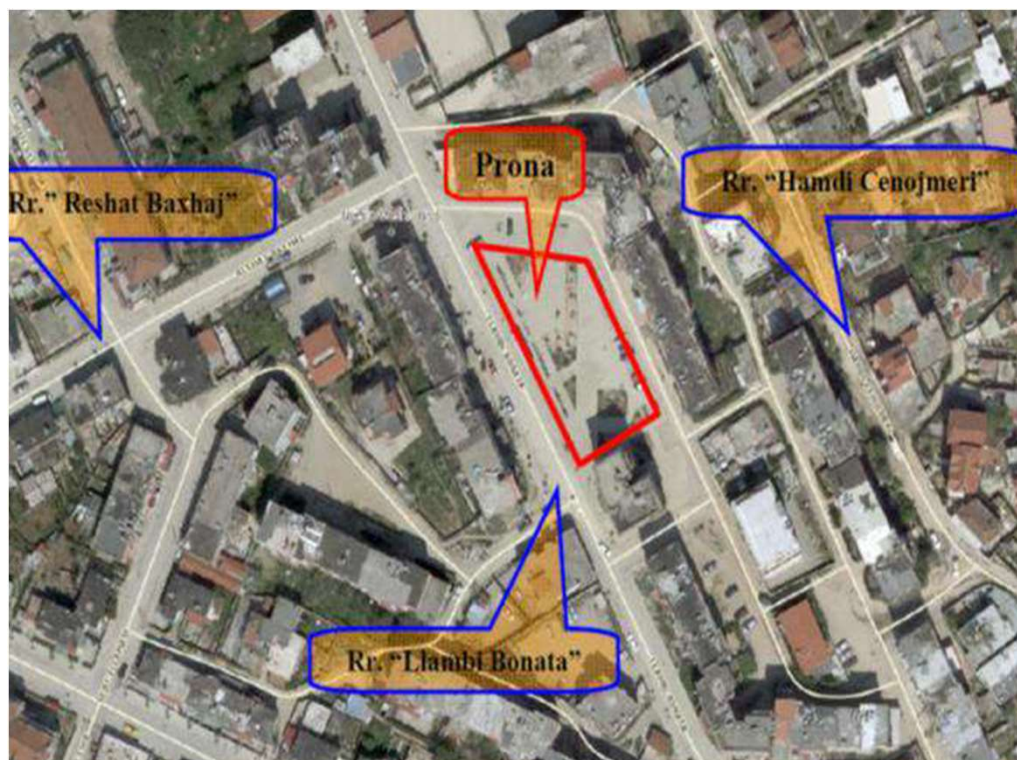

PRONA NE SHITJE ID 192 – TRUALL NE KOMBINAT, TIRANË

TIRANË/ Adresa, Fotot, Çmimi,

ID 192 – TRUALL ME SIP 1,687 M², KOMBINAT, TIRANË

ID 192 – TRUALL ME SIP 1,687 M², KOMBINAT, TIRANË

- Trualli ka sipërfaqe prej 1,687 m² dhe ndodhet pranë qendres së Kombinat, Tiranë.
- Çmimi 20,000,000 LEK