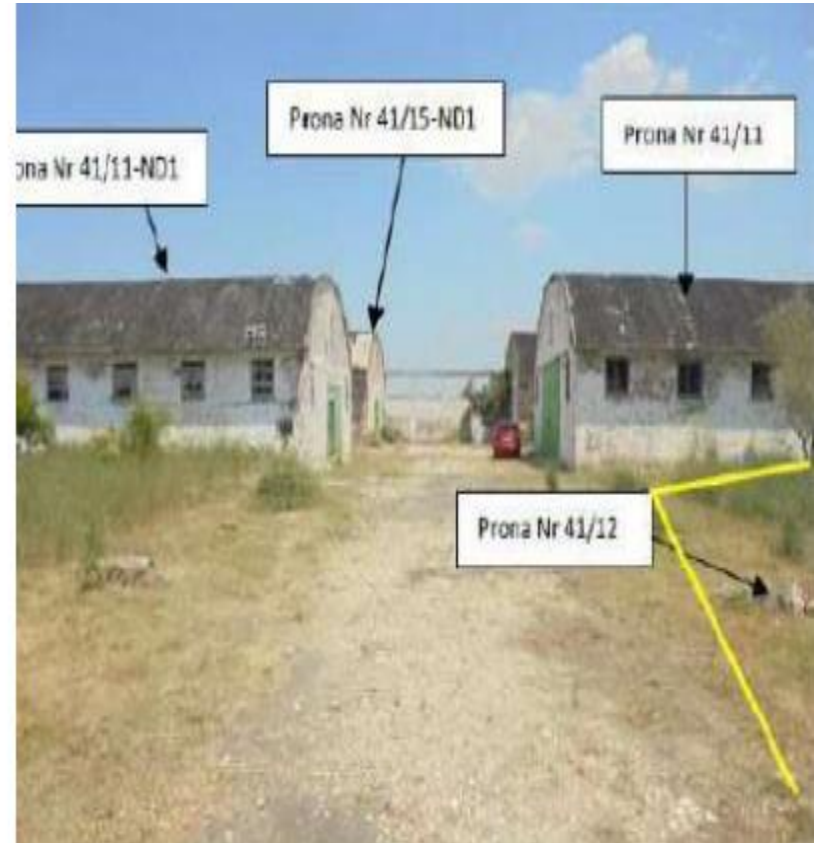

# **PRONA NE SHITJE ID 198 – TRUALL DHE NDERTESE LIBOFSHE, FIER**

**FIER / Adresa, Fotot, Cmimi.**

# ID 198 – TRUALL DHE NDERTESE LIBOFESH, FIER

- NË Libofshe Fier.
- Prona perbehet nga:
- Ndertese me Siperfaqe. 708,
- Truall + Ndertese sip.483.6Truall sip. 844 m2,
- Prona eshte shume e pershtatshme per biznese bujqesore.
- Çmimi **11,000,000 LEK**