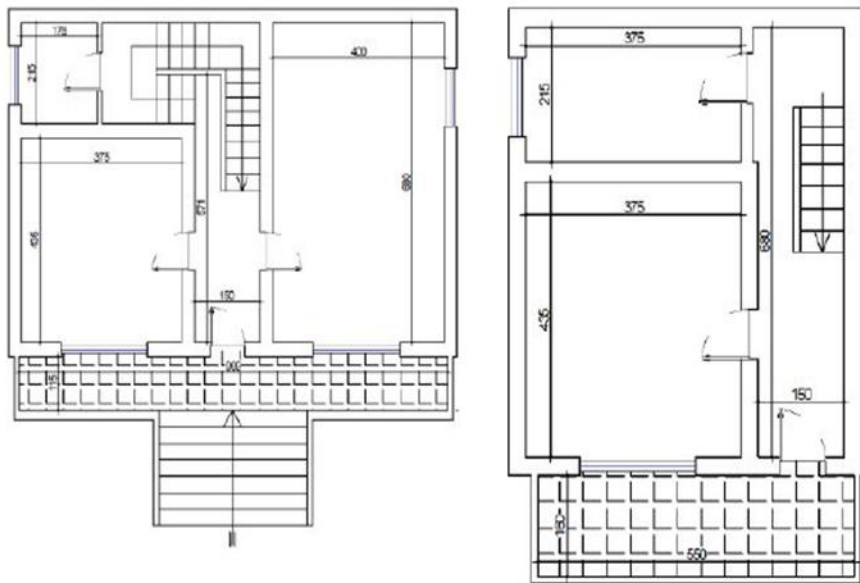

PRONA NE SHITJE

ID 202 – TRUALL + NDERTESE, KRUJE

KRUJË / Adresa, Fotot, Çmimi,

ID 202 - TRUALL 200 m² + NDERTESE , 85.5 M², KRUJE

ID 202 - TRUALL 200 m² + NDERTESE , 85.5 M², KRUJE

ID 202 - TRUALL 200 m² + NDERTESE , 85.5 M², KRUJE