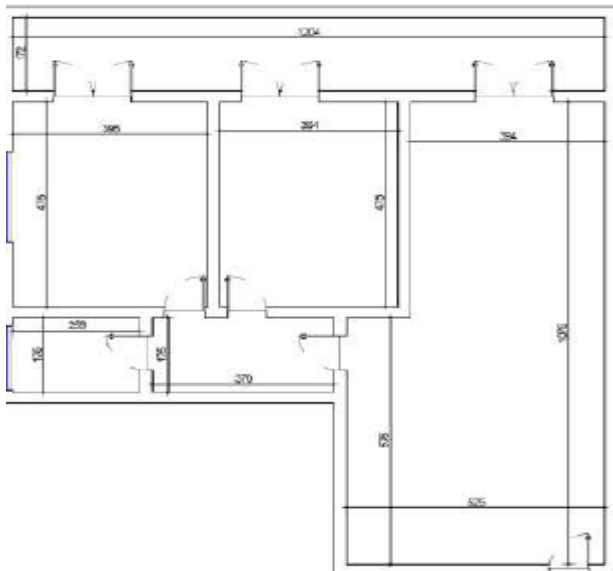

PRONA NE SHITJE

ID 203 - APARTAMENT 139 m², KRUJE

KRUJË / Adresa, Fotot, Çmimi,

ID 203 – APARTMENT ME SIP 139 M², KRUJE

ID 203 – APARTMENT ME SIP 139 M², KRUJE

ID 203 – APARTMENT ME SIP 139 M², KRUJE

- Prona konsiston ne nje apartament te nje pallati te ndertuar kohet e fundit ne qytetin e Krujes
- Apartamenti eshte i organizuar ne dy dhoma gjumi, nje ambient ndenjeje me kend gatimi, dhe hapsira te tjera te nevojshme.
- **Çmimi 3,500,000 LEK**