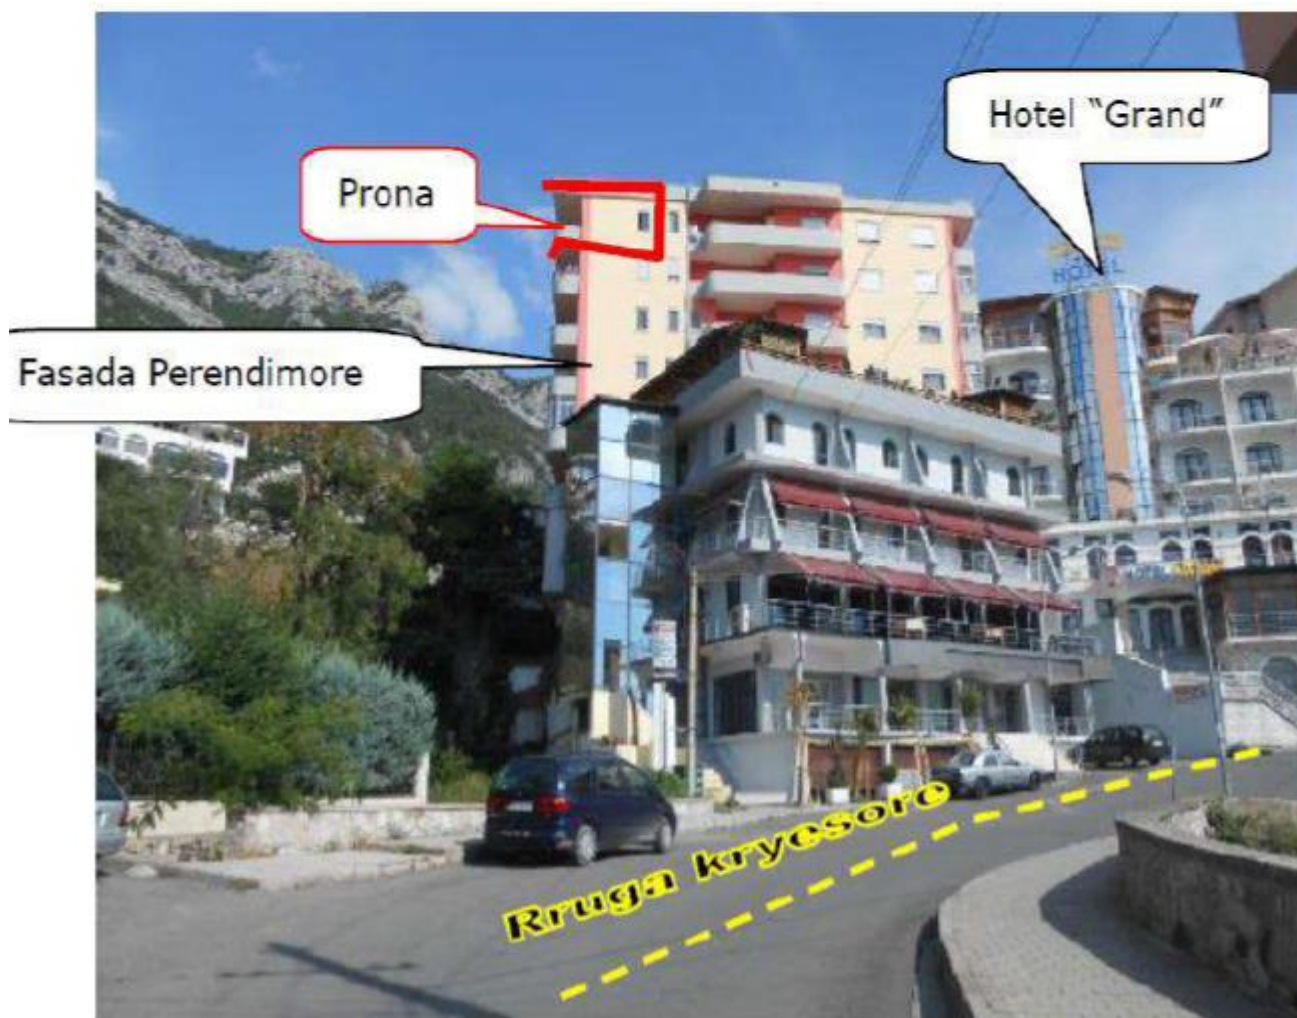

PRONA NE SHITJE

ID 203 - APARTAMENT 139 m², KRUJE

KRUJË / Adresa, Fotot, Çmimi,

ID 203 – APARTMENT ME SIP 139 M², KRUJE

ID 203 – APARTMENT ME SIP 139 M², KRUJE

ID 203 – APARTMENT ME SIP 139 M², KRUJE

- Prona konsiston ne nje apartament te nje pallati te ndertuar kohet e fundit ne qytetin e Krujes
- Apartamenti eshte i organizuar ne dy dhoma gjumi, nje ambient ndenjeje me kend gatimi, dhe hapsira te tjera te nevojshme.
- **Çmimi 3,500,000 LEK**