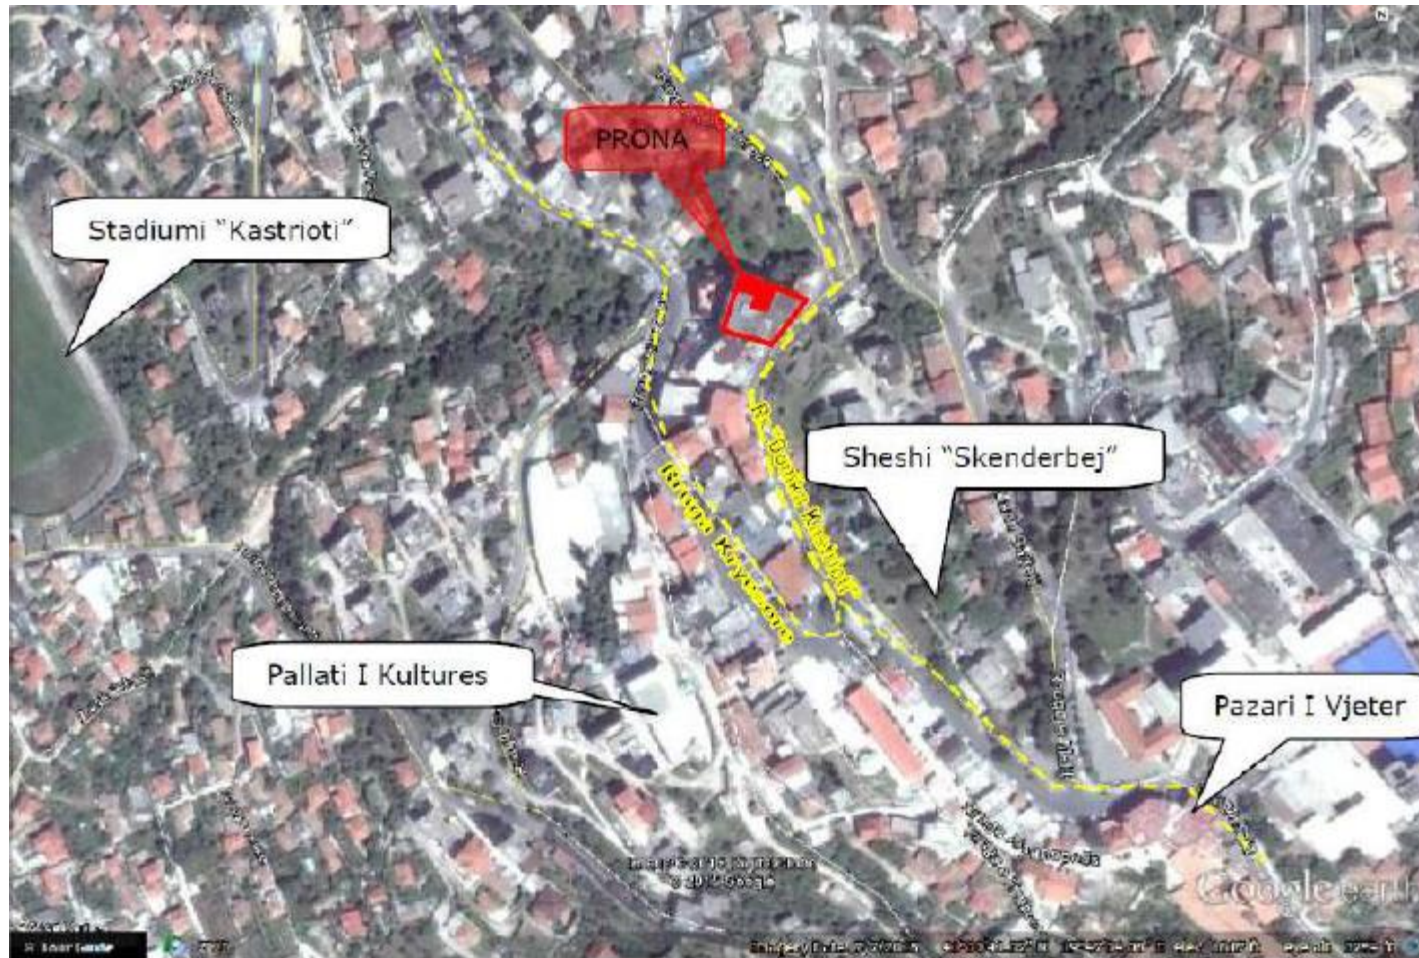

PRONA NE SHITJE

ID 203 - APARTAMENT 139 m², KRUJE

KRUJË / Adresa, Fotot, Çmimi,

ID 203 – APARTMENT ME SIP 139 M², KRUJE

ID 203 – APARTMENT ME SIP 139 M², KRUJE

ID 203 – APARTMENT ME SIP 139 M², KRUJE

- Prona konsiston ne nje apartament te nje pallati te ndertuar kohet e fundit ne qytetin e Krujes
- Apartamenti eshte i organizuar ne dy dhoma gjumi, nje ambient ndenjeje me kend gatimi, dhe hapsira te tjera te nevojshme.
- **Çmimi 3,500,000 LEK**