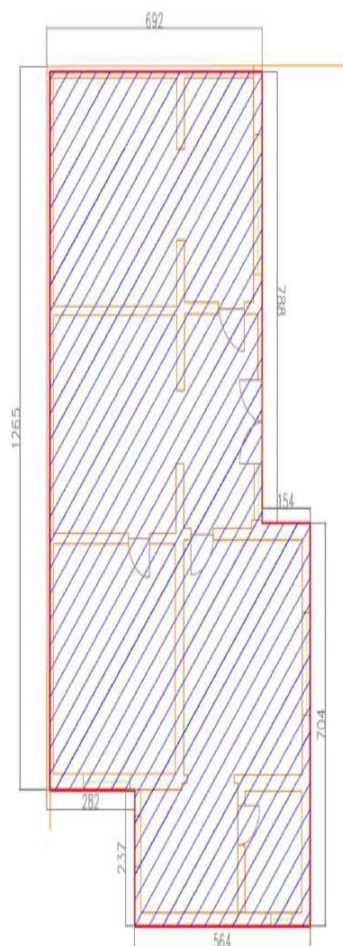

PRONA NE SHITJE ID 205 – TRUALL & NDERTESE, VLORE

VLORE/ Adresa, Fotot, Çmimi,

ID 205 – TRUALL & NDERTESE, VLORE

ID 205 – TRUALL & NDERTESE, VLORE

- Apartament 2+1, sipërfaqe 95 m²
- Apartamenti është i organizuar ne 2 dhoma gjumi, 1 dhomë ndënje, 1 kënd gatimi dhe 1 tualete

ID 205 – TRUALL & NDERTESE, VLORE

- Ndertesa ndodhet ne buzë rruge kryesore “Transballkanike”, në një nga pikat më strategjike dhe të kërkuar të qytetit të Vlorës

ID 205 – TRUALL & NDERTESE, VLORE

- Prona ndodhet ne rrugen “Mis Durhan”, prane rruges “Transballkanike” ne Vlore
- Prona eshte shume e pershtatshme per banim.
- Truall me sip.389 m2 dhe Ndertese1-kat me sip 95 m2
- Çmimi **4,300,000 Lek**