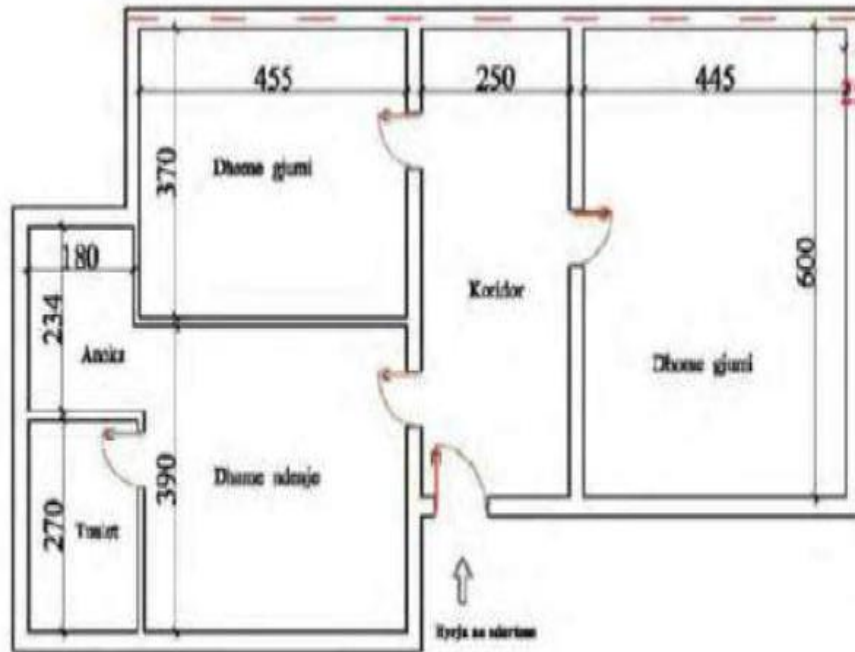

PRONA NE SHITJE ID 205 – TRUALL & NDERTESE, VLORE

VLORE/ Adresa, Fotot, Çmimi,

ID 205 – TRUALL & NDERTESE, VLORE

ID 205 – TRUALL & NDERTESE, VLORE

- Apartament 2+1, sipërfaqe 95 m²
- Apartamenti është i organizuar ne 2 dhoma gjumi, 1 dhomë ndënje, 1 kënd gatimi dhe 1 tualete

ID 205 – TRUALL & NDERTESE, VLORE

- Ndertesa ndodhet ne buzë rruge kryesore “Transballkanike”, në një nga pikat më strategjike dhe të kërkuar të qytetit të Vlorës

ID 205 – TRUALL & NDERTESE, VLORE

- Prona ndodhet ne rrugen “Mis Durhan”, prane rruges “Transballkanike” ne Vlore
- Prona eshte shume e pershtatshme per banim.
- Truall me sip.389 m2 dhe Ndertese1-kat me sip 95 m2
- Çmimi **4,300,000 Lek**