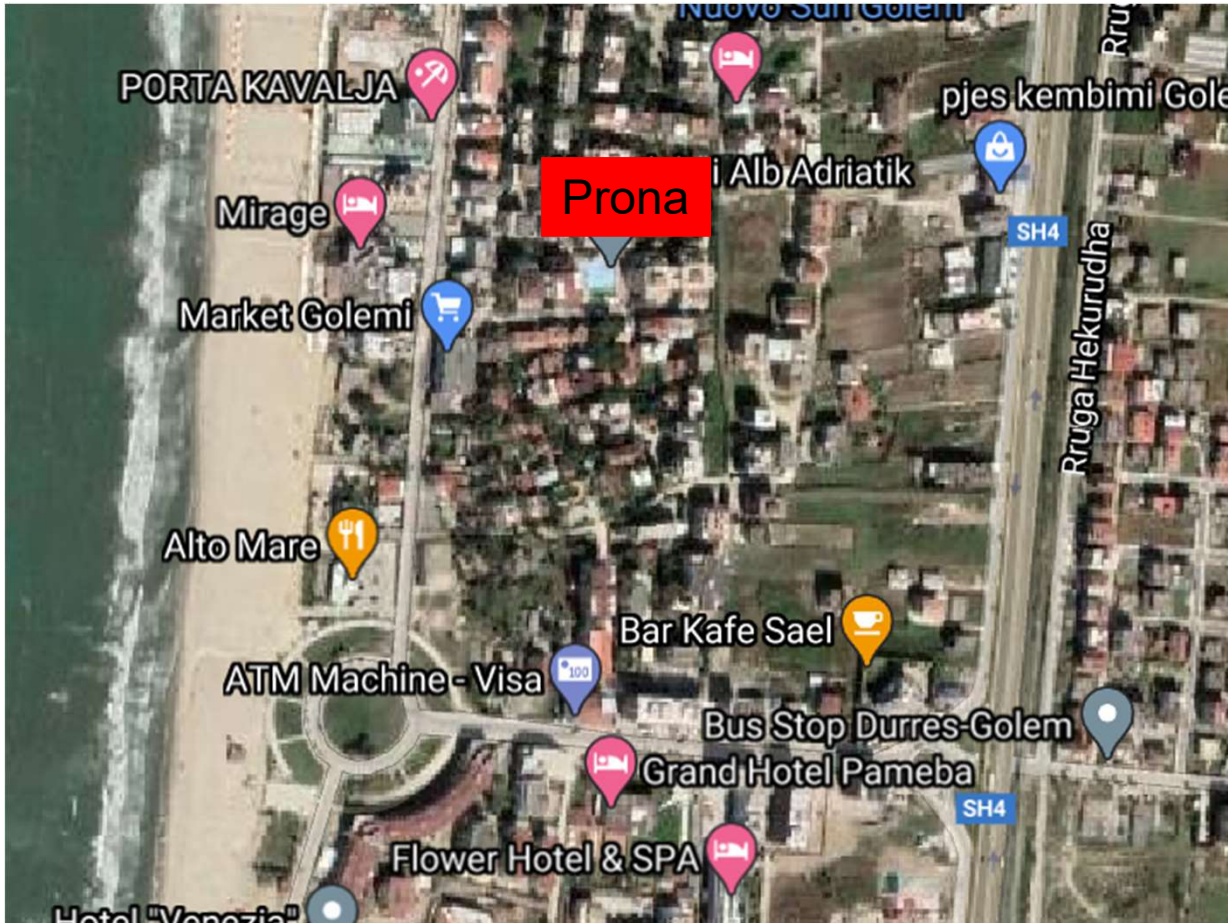

**PRONA NE SHITJE:
ID 217 – APARTAMENT ME
SIPERFAQE 64 M2, NE
KRYEMEDHENJ, KAVAJE**

Tiranë / Adresa, Fotot, Çmimi,

ID 217 – APARTAMENT ME SIPERFAQE 64 M2, NE KRYEMEDHENJ, KAVAJE

ID 217 – APARTAMENT ME SIPERFAQE 64 M2, NE KRYEMEDHENJ, KAVAJE

ID 217 – APARTAMENT ME SIPERFAQE 64 M2, NE KRYEMEDHENJ, KAVAJE

- Prona eshte njesi me siperfaqe 64 m2, ne
- Prona ndodhet ne katin e katert te pallatit dhe shume e pershtatshme per apartament pushimi.
- **Çmimi 3,897,600 Leke**