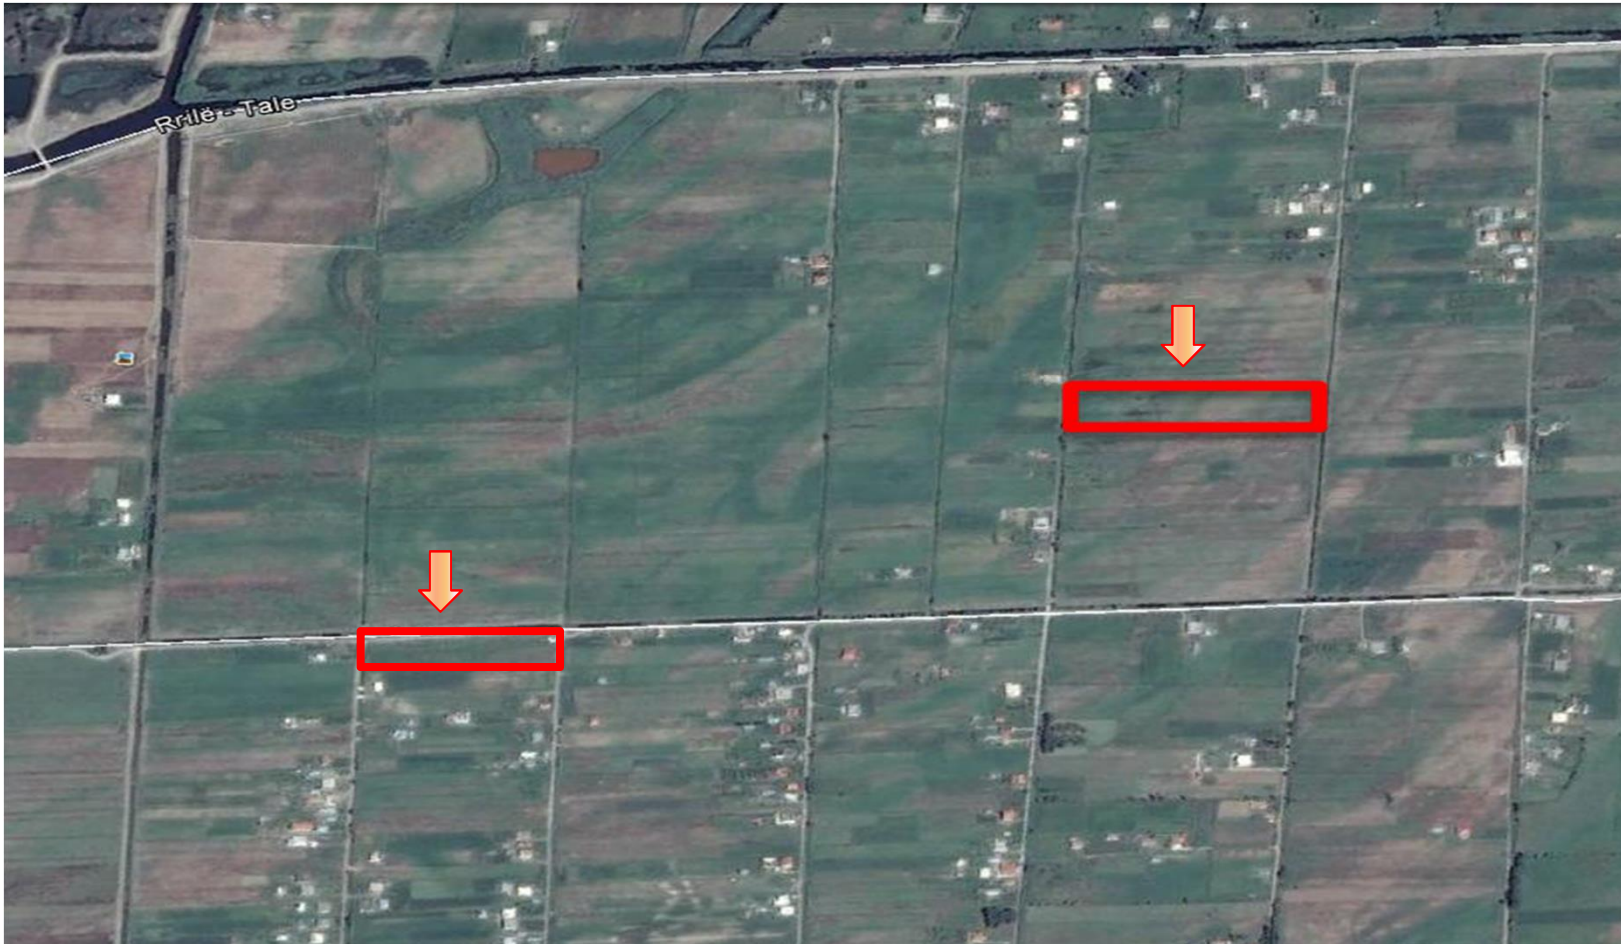

PRONA NE SHITJE ID 1 – TOKE , BARBULLOJ, LEZHE

Lezhë / Adresa, Fotot, Çmimi,

ID 1 – TOKE ARE 9,910m², BARBULLOJ

ID 1 – TOKE ARE 9,910 m², BARBULLOJ

ID 1 – TOKE ARE 9,910 m², BARBULLOJ

ID 1 – TOKE ARE 9,910 m², BARBULLOJ

- Në Barbulloj, Lezhë:
- Tokë arë me sip 9,910 m² e ndarë ne 2 parcela me sipërfaqe 5,060 m² dhe 4,850 m²
- Çmimi 3,000,000 Lek

- Për të kërkuar informacione të mëtejshme si dhe për të shprehur interesin tuaj, jeni të lutur të na kontaktoni në: E-mail: prona@intesasanpaolobank.al
Tel: 00355 (0) 4 22 76 000 Ext. 375, Cel: +355 68 20 41 302 / +355 68 20 90 628
- Adresa: Zyra e Pronave te Riposeduara/Divizioni i Menaxhimit të Riskut
Intesa Sanpaolo Bank Albania, Rr."Ismail Qemali" Nr.27,
Kutia Postare: 8319, Tiranë, Shqipëri