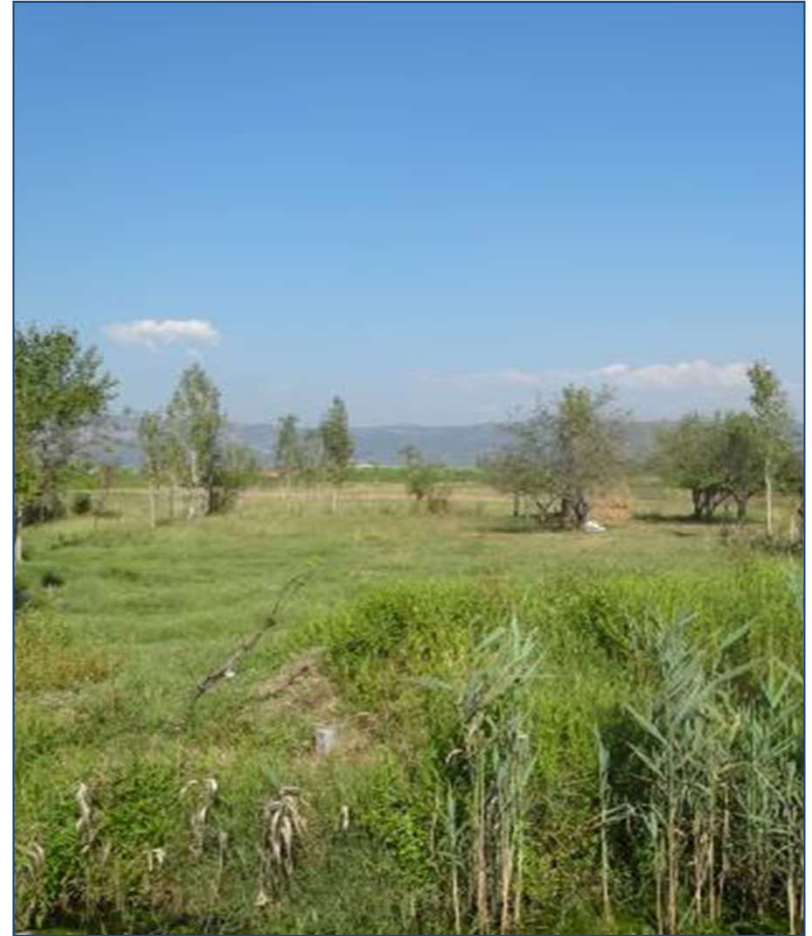

PRONA NE SHITJE ID 1 – TOKE , BARBULLOJ, LEZHE

Lezhë / Adresa, Fotot, Çmimi,

ID 1 – TOKE ARE 9,910m², BARBULLOJ

ID 1 – TOKE ARE 9,910 m², BARBULLOJ

ID 1 – TOKE ARE 9,910 m², BARBULLOJ

ID 1 – TOKE ARE 9,910 m², BARBULLOJ

- Në Barbulloj, Lezhë:
- Tokë arë me sip 9,910 m² e ndarë ne 2 parcela me sipërfaqe 5,060 m² dhe 4,850 m²
- Çmimi 3,000,000 Lek

- Për të kërkuar informacione të mëtejshme si dhe për të shprehur interesin tuaj, jeni të lutur të na kontaktoni në: E-mail: prona@intesasanpaolobank.al
Tel: 00355 (0) 4 22 76 000 Ext. 375, Cel: +355 68 20 41 302 / +355 68 20 90 628
- Adresa: Zyra e Pronave te Riposeduara/Divizioni i Menaxhimit të Riskut
Intesa Sanpaolo Bank Albania, Rr."Ismail Qemali" Nr.27,
Kutia Postare: 8319, Tiranë, Shqipëri