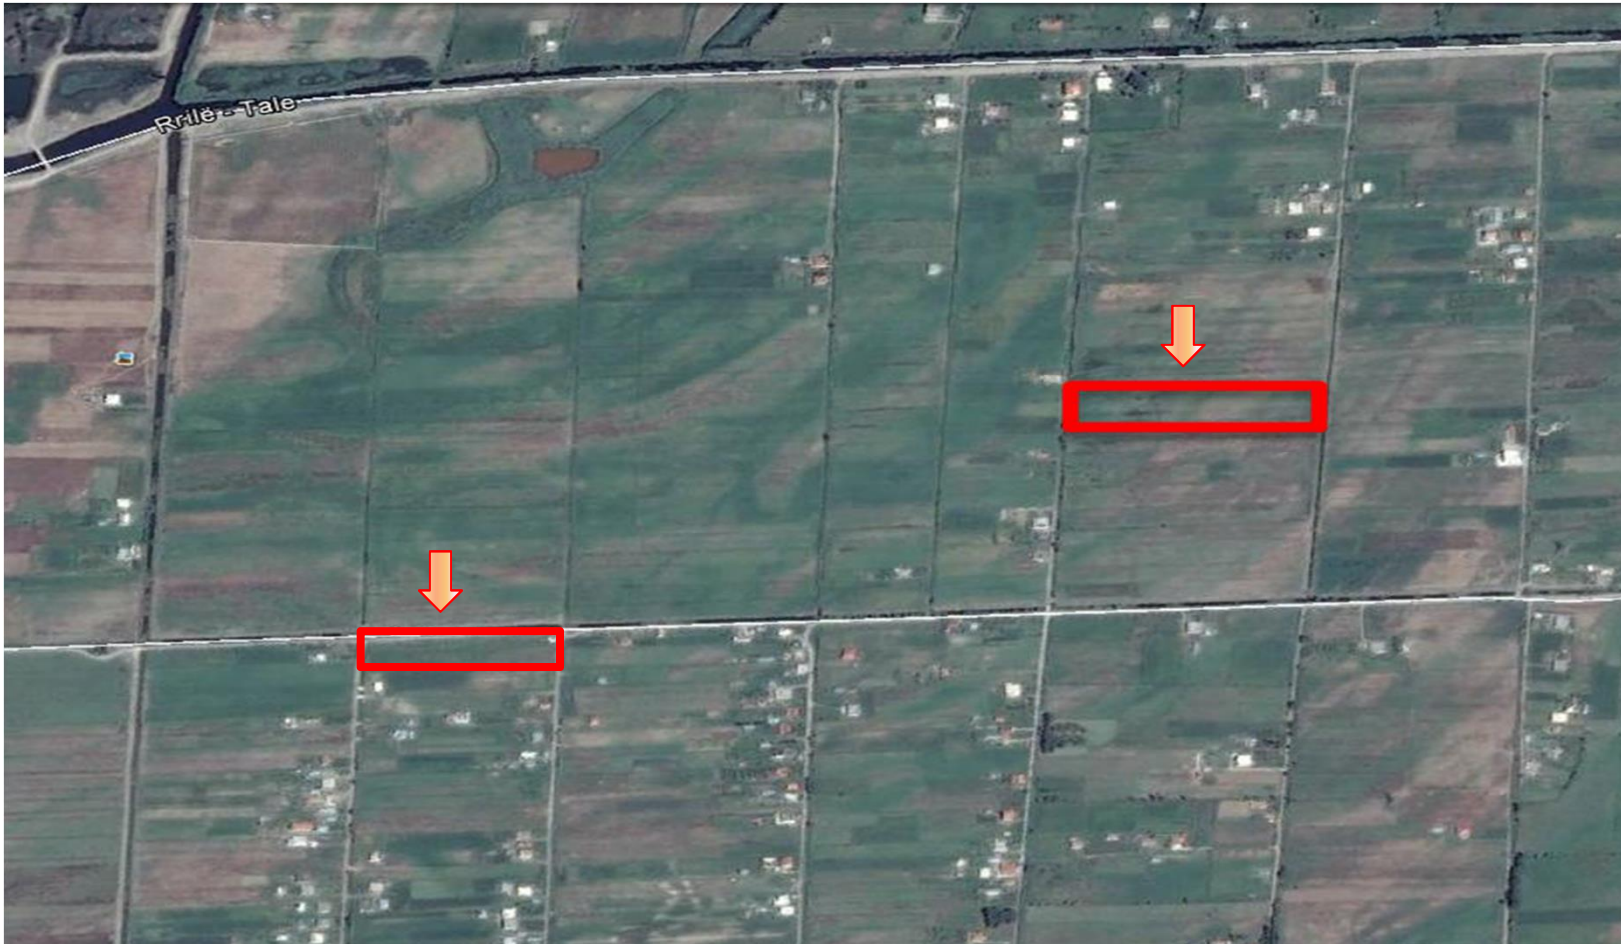

# **PRONA NE SHITJE ID 1 – TOKE , BARBULLOJ, LEZHE**

Lezhë / Adresa, Fotot, Çmimi,

## ID 1 – TOKE ARE 9,910m<sup>2</sup>, BARBULLOJ

## ID 1 – TOKE ARE 9,910 m<sup>2</sup>, BARBULLOJ

- Në Barbulloj, Lezhë:
- Tokë arë me sip 9,910 m<sup>2</sup> e ndarë ne 2 parcela

## ID 1 – TOKE ARE 9,910 m<sup>2</sup>, BARBULLOJ