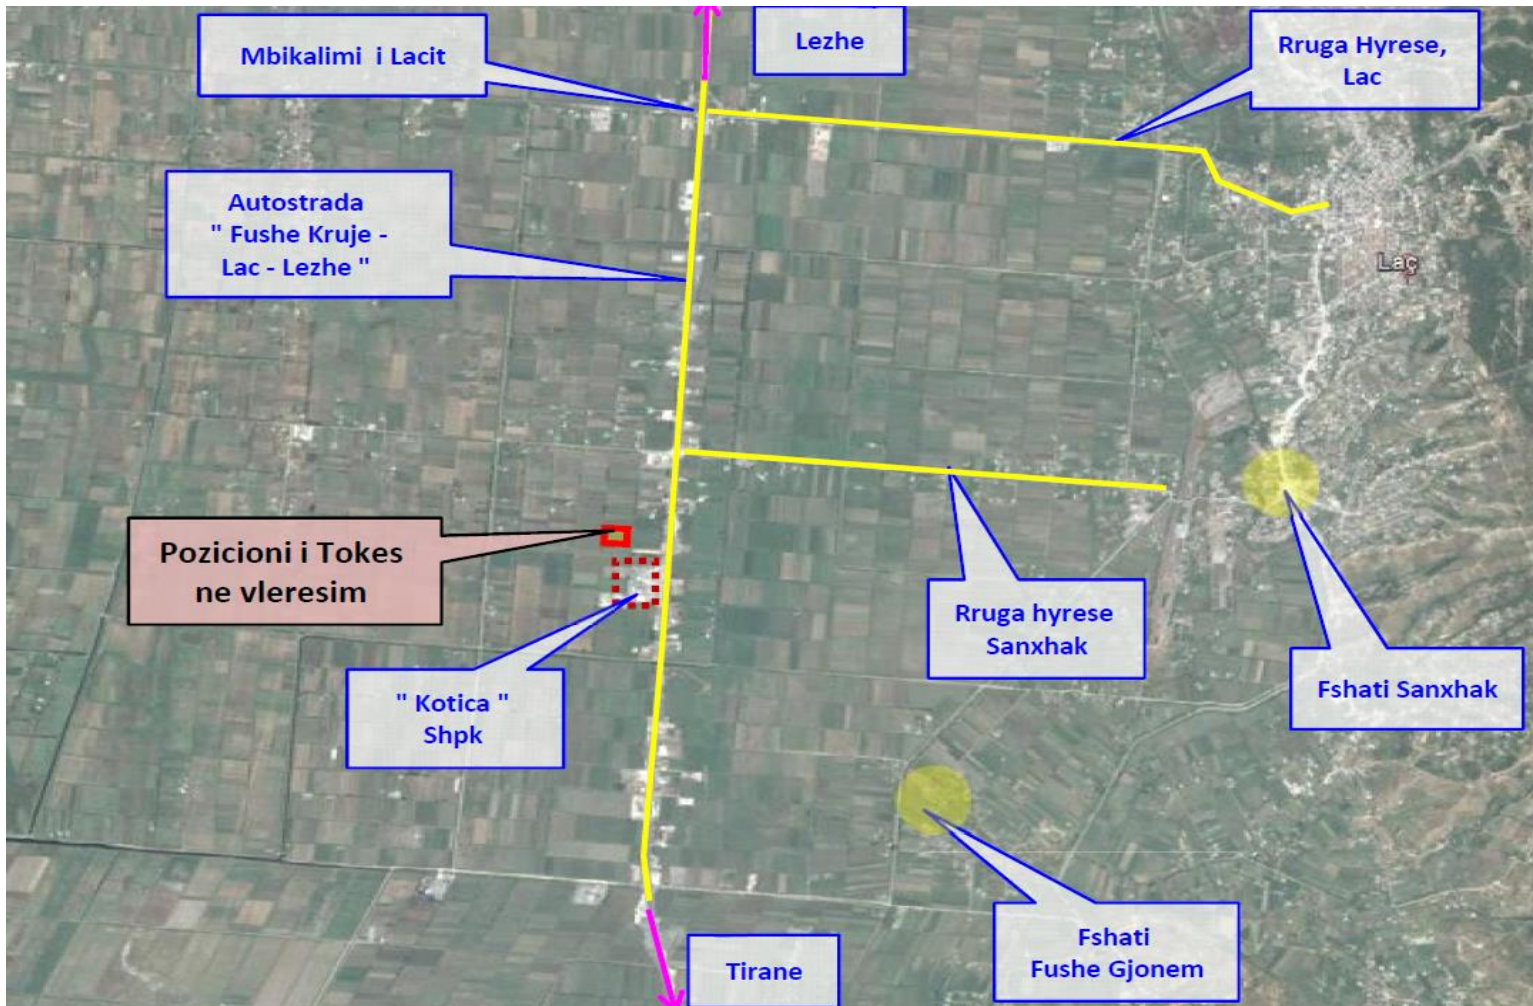

PRONA NE SHITJE

ID 10 – TOKE ARE 14,278 m², KURBIN, LAC

Lac / Adresa, Fotot, Çmimi,

ID 10 – TOKE ARE 14,278 m² NE KURBIN, LAC

ID 10 – TOKE ARE 14,278 m² NE KURBIN, LAC

ID 10 – TOKE ARE 14,278 m² NE KURBIN, LAC

- Tokë arë me sipërfaqe 14,278 m² ndodhet në fshatin Gjorm, pranë mbikalimit në Lac.
- Prona ka dalje direkte në autostradën Fush Krujë-Lezhë.
- Toka shtrihet në një terren të sheshtë dhe ka formën e një drejtkëndëshi të rregullt.
- Në këtë pronë mund të zhvilloni një shumëllojshmëri biznesesh pasi toka ka një sipërfaqe të konsiderueshme.
- **Çmimi 5,000,000 LEK**