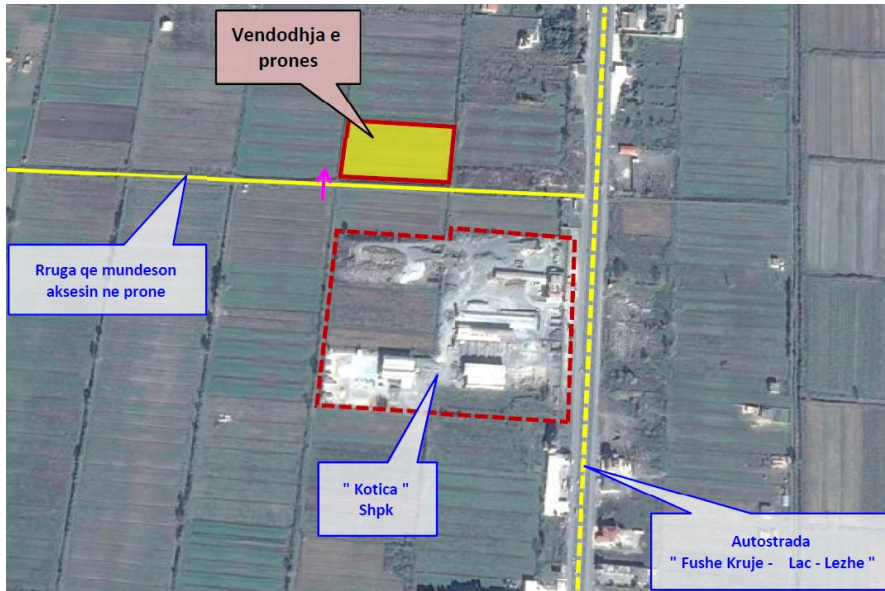

PRONA NE SHITJE

ID 10 – TOKE ARE 14,278 m², KURBIN, LAC

Lac / Adresa, Fotot, Çmimi,

ID 10 – TOKE ARE 14,278 m² NE KURBIN, LAC

ID 10 – TOKE ARE 14,278 m² NE KURBIN, LAC

ID 10 – TOKE ARE 14,278 m² NE KURBIN, LAC

- Tokë arë me sipërfaqe 14,278 m² ndodhet në fshatin Gjorm, pranë mbikalimit në Lac.
- Prona ka dalje direkte në autostradën Fush Krujë-Lezhë.
- Toka shtrihet në një terren të sheshtë dhe ka formën e një drejtkëndëshi të rregullt.
- Në këtë pronë mund të zhvilloni një shumëllojshmëri biznesesh pasi toka ka një sipërfaqe të konsiderueshme.
- **Çmimi 5,000,000 LEK**