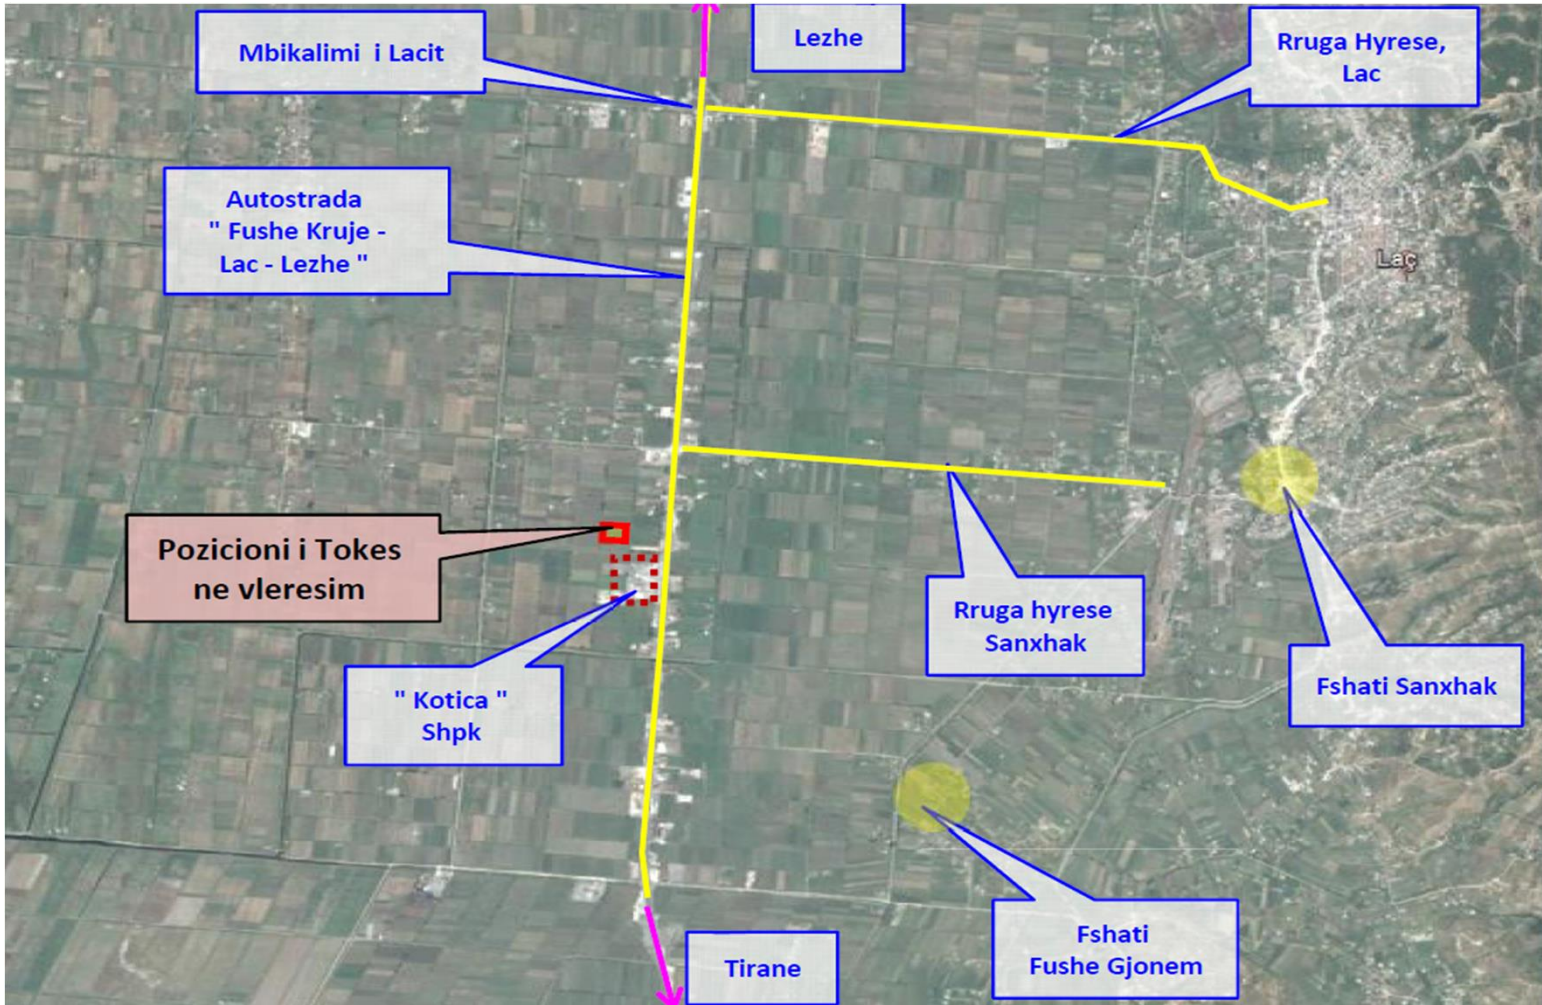

PRONA NE SHITJE

ID 10 – TOKE ARE 14,278 m², KURBIN, LAC

Lac / Adresa, Fotot, Çmimi,

ID 10 – TOKE ARE 14,278 m² NE KURBIN, LAC

ID 10 – TOKE ARE 14,278 m² NE KURBIN, LAC

ID 10 – TOKE ARE 14,278 m² NE KURBIN, LAC

- Tokë arë me sipërfaqe 14,278 m² ndodhet në fshatin Gjorm, pranë mbikalimit në Lac.
- Prona ka dalje direkte në autostradën Fush Krujë-Lezhë.
- Toka shtrihet në një terren të sheshtë dhe ka formën e një drejtkëndëshi të rregullt.
- Në këtë pronë mund të zhvilloni një shumëllojshmëri biznesesh pasi toka ka një sipërfaqe të konsiderueshme.
- **Çmimi 7,000,000 LEK**