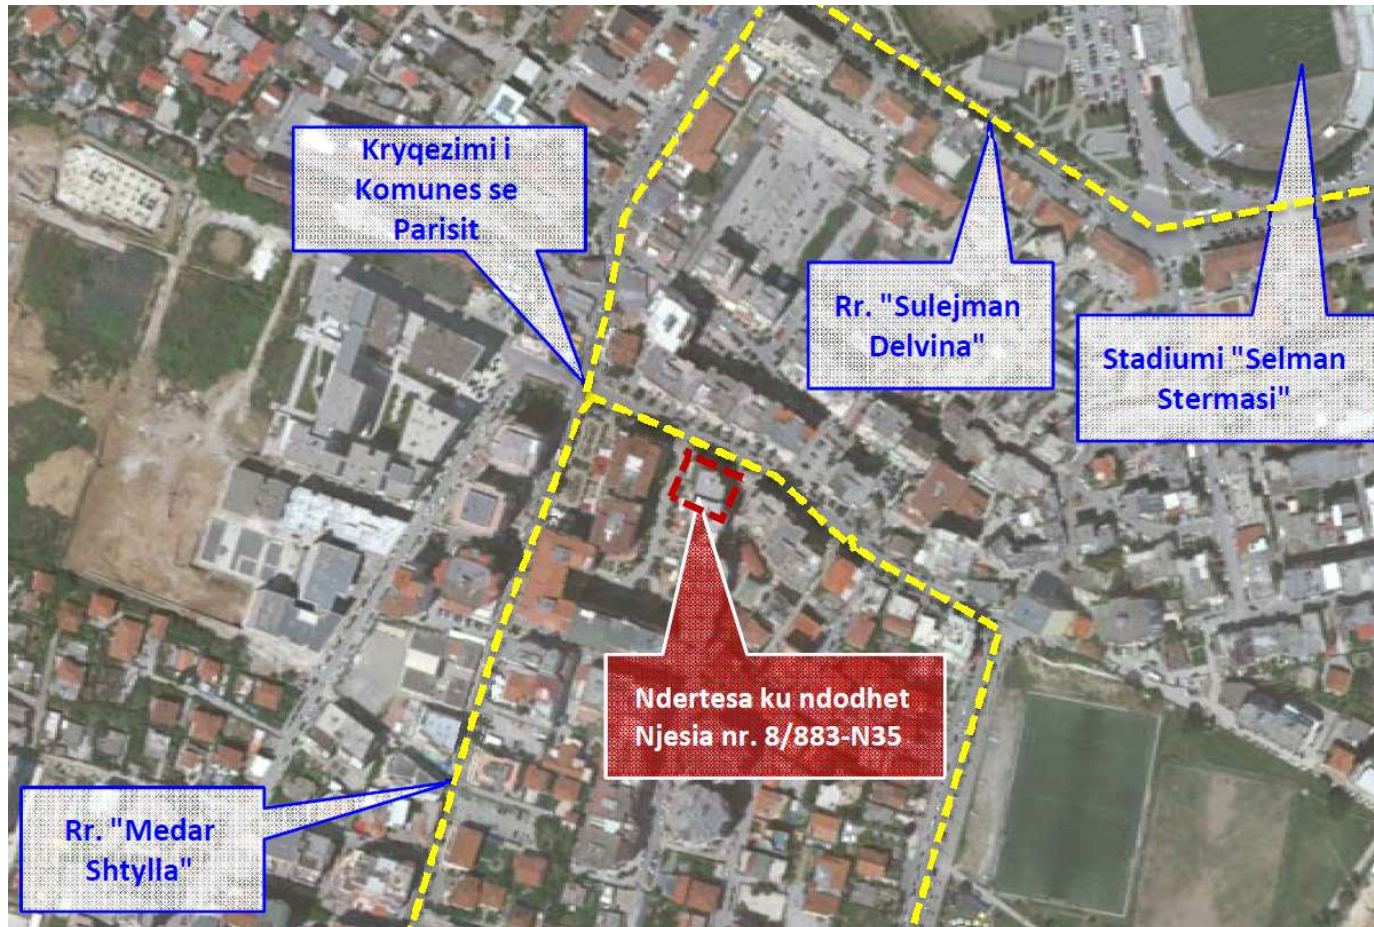

PRONA NE SHITJE

ID 101 – NJESI 250 M², TIRANE

Tiranë / Adresa, Fotot, Çmimi,

ID 101 – NJESI 250 m², KOM.PARISIT, TIRANE

ID 101 – NJESI 250 m², KOM.PARISIT, TIRANE

ID 101 – NJESI 250 m², KOM.PARISIT, TIRANE

ID 101 – NJESI 250 m², KOM.PARISIT, TIRANE

ID 101 – NJESI 250 m², KOM.PARISIT, TIRANE

- Njesi 250 m² ne Komunen e Parisit, Tirane:
- Ndodhet ne katin e 4-rt te nje ndertese 7-kateshe, buze rruge kryesore Skender Luarasi.
- Njesia eshte e organizuar ne 6 ambiente zyrash, koridor dhe 3 tualete.
- Godina ka hyrje te personalizuar per te gjithë ambientet e sherbimit dhe eshte e pajisur me ashensor.
- Prona eshte shume e pershtatshme per zyra te ndryshme, kompani, klinike, call center etj.
- Çmimi **34,266,708 Lek**