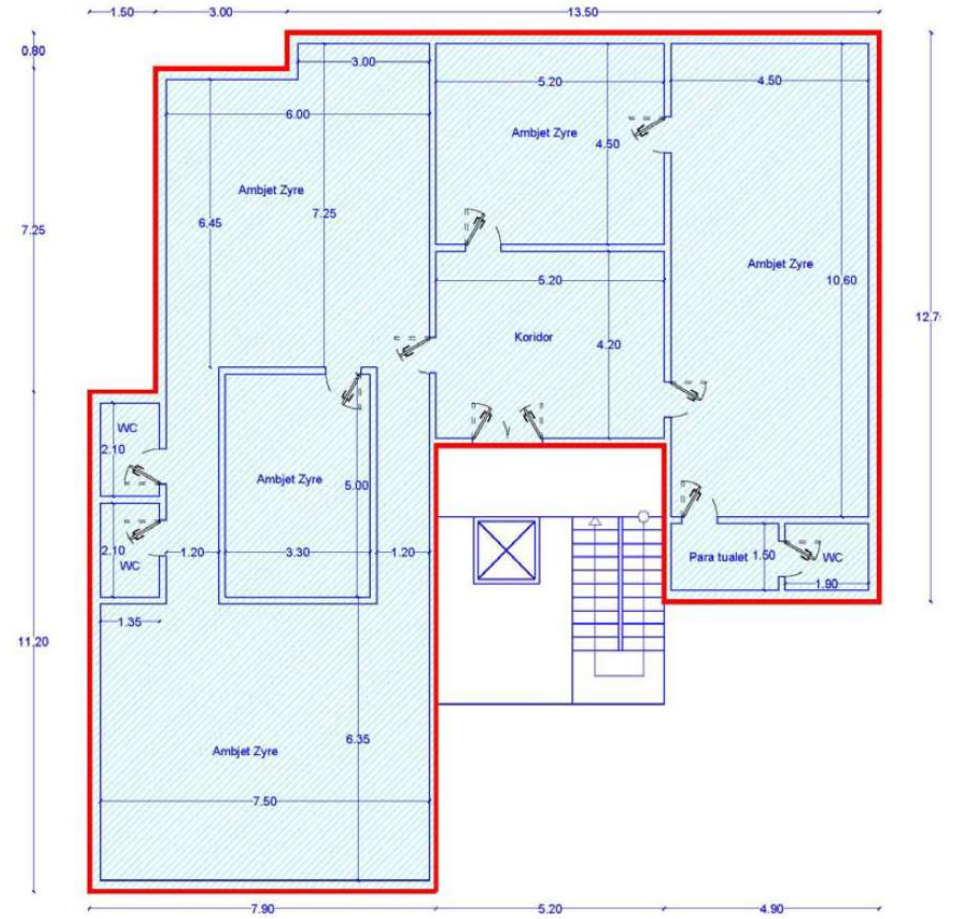

PRONA NE SHITJE

ID 101 – NJESI 250 M², TIRANE

Tiranë / Adresa, Fotot, Çmimi,

ID 101 – NJESI 250 m², KOM.PARISIT, TIRANE

ID 101 – NJESI 250 m², KOM.PARISIT, TIRANE

ID 101 – NJESI 250 m², KOM.PARISIT, TIRANE

ID 101 – NJESI 250 m², KOM.PARISIT, TIRANE

ID 101 – NJESI 250 m², KOM.PARISIT, TIRANE

- Njesi 250 m² ne Komunen e Parisit, Tirane:
- Ndodhet ne katin e 4-rt te nje ndertese 7-kateshe, buze rruge kryesore Skender Luarasi.
- Njesia eshte e organizuar ne 6 ambiente zyrash, koridor dhe 3 tualete.
- Godina ka hyrje te personalizuar per te gjithë ambientet e sherbimit dhe eshte e pajisur me ashensor.
- Prona eshte shume e pershtatshme per zyra te ndryshme, kompani, klinike, call center etj.
- Çmimi **34,266,708 Lek**