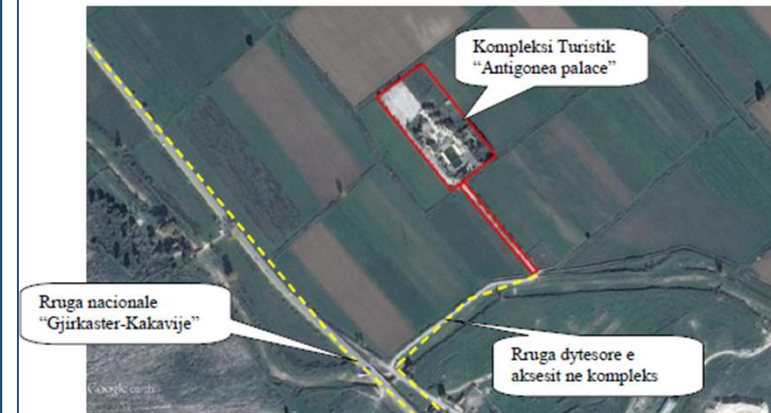

PRONA NE SHITJE
ID 117 – KOMPLEKS TURISTIK
GJIROKASTER / Adresa, Fotot, Cmimi.

ID 117 – KOMPLEKS TURISTIK GJIROKASTER

4.2. Planvendosja e prones

ID 117 – KOMPLEKS TURISTIK GJIROKASTER

ID 117 – KOMPLEKS TURISTIK GJIROKASTER

- Prona ndodhet rreth 300 metra në lindje të rrugës nacionale “Gjirokastër-Kakavijë” dhe është ndërtuar rreth vitit 2005.
- Kompleksi është i përbërë nga 6 toka arë, me sipërfaqe përkatësisht 1,500 m², 6,536 m², 3,100 m², 2,900 m², 2,100 m² dhe 3,518 m².
- Kompleksi është i rrethuar me mur tulle, i kombinuar me kollona betoni dhe kangjella metalike
- Çmimi **60,000,000 Lek**