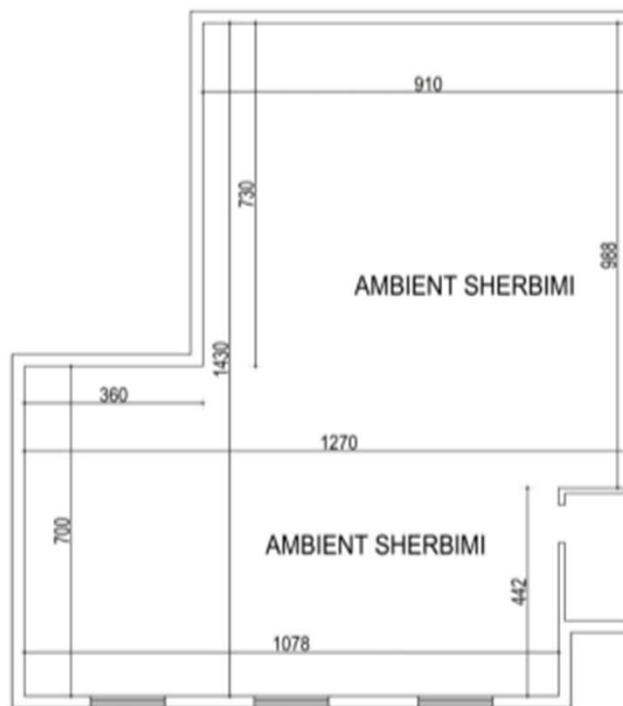

PRONA NE SHITJE

ID 128 - NJESI 162 m² DURRES

Shkëmbi i Kavajës, Durrës / Adresa, Fotot, Çmimi,

ID 128 – NJESI 162 m²

Shkëmbi i Kavajës, Durrës

ID 128 – NJESI 162 m²

Shkëmbi i Kavajës, Durrës

PLANIMETRI FAKTIKE

Sipërfaqja e regj. e njesise me pas. 58/63-ND-N1: 162 m²

Sipërfaqja faktike e njesise: 162 m²

ID 128 – NJESI 162 m²

Shkëmbi i Kavajës, Durrës

ID 128 – NJESI 162 m²

Shkëmbi i Kavajës, Durrës

- Njesi 162 m² e ndodhur ne zonen Shkemit te Kavajes, Durrës
- Njesia ka siperfaqe te rregullt dhe ndodhet ne nje zone me fluks te larte banoresh dhe turistesh ne muajt e veres.
- Çmimi **15,000,000 Leke**