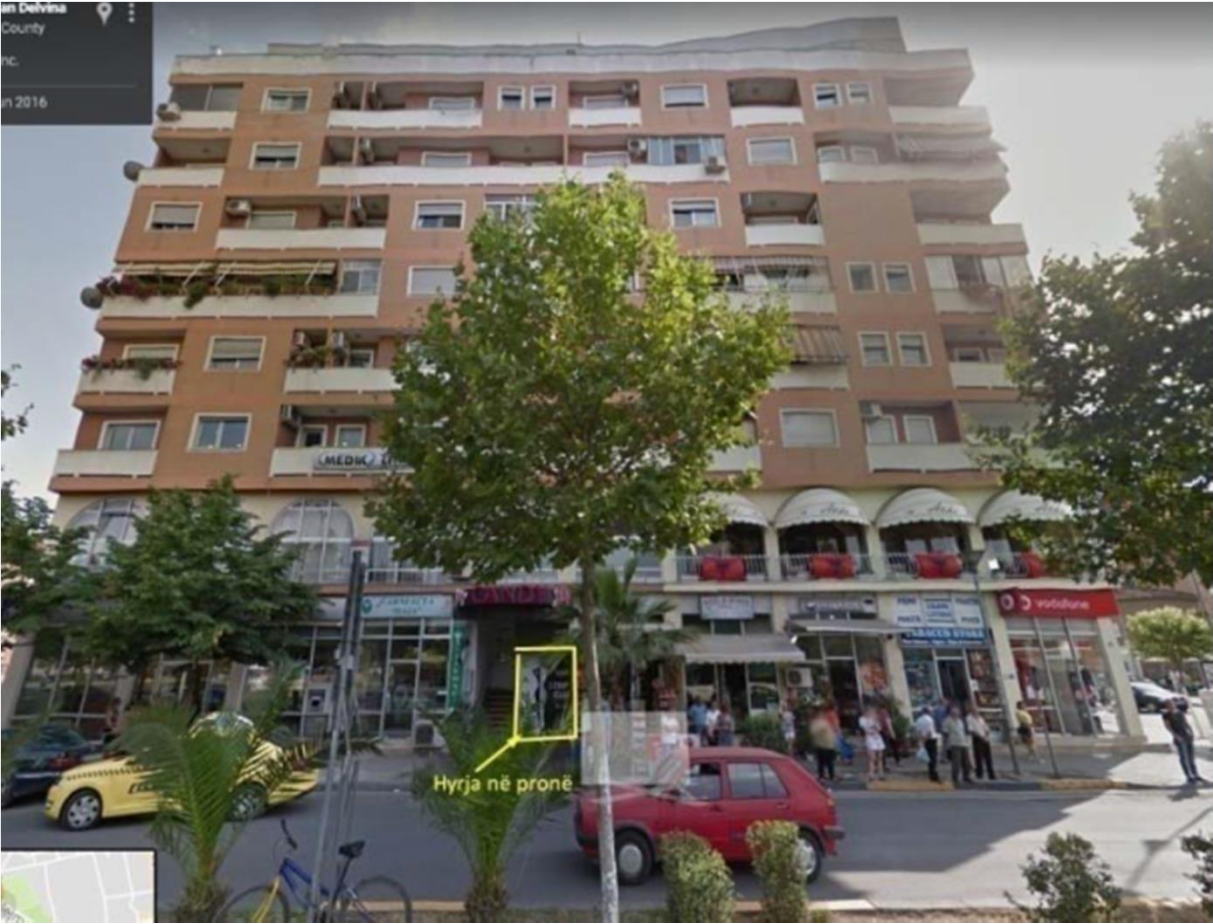

PRONA NE SHITJE

ID 133 - NJESI SHERBIMI 683 m²

Tiranë / Adresa, Fotot, Çmimi,

ID 133 – NJESI SHERBIMI (BODRUM) 683 m²

Tiranë

ID 133 – NJESI SHERBIMI (BODRUM) 683 m²

Tiranë

ID 133 – NJESI SHERBIMI (BODRUM) 683 m²

Tiranë

ID 133 – NJESI SHERBIMI (BODRUM) 683 m² Tiranë

- Objekti është i vendosur pranë qendrës së Tiranës (Rr. Sulejman Delvina), në një zonë të populluar dhe pranë institucioneve të ndryshëm private dhe shtetërore.
- 683 m² Bodrum (njësi) në katin -1 të një ndërtese tetë katëshe.
- Cilësia e ndërtimit, organizimi i hapësirave të brendshme dhe të përbashkëta si dhe vizibiliteti nga rruga kryesore, e bëjnë këtë ambjent të përshtatshëm për aktivitete të ndryshme.
- Prona shërben si PUB dhe investimi është i përfshirë në çmim.
- **Çmimi 98,000,000 Leke**