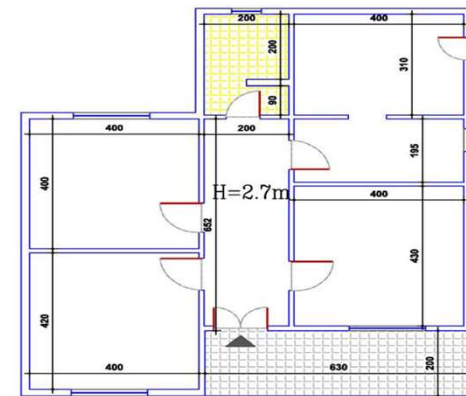

PRONA NE SHITJE ID 14 – TRUALL & NDERTESE, VERJON, KRUIJE

Krujë / Adresa, Fotot, Çmimi,

ID 14 – TRUALL & NDERTESE, VERJON

ID 14 – TRUALL & NDERTESE, VERJON

- Në Verjon, Krujë:
- Truall me sip 300 m² dhe ndërtesë me sip 103 m²

ID 14 – TRUALL & NDERTESE, VERJON

ID 14 – TRUALL & NDERTESE, VERJON

- Në Verjon, Krujë:
- Truall me sip 300 m² dhe ndërtesë me sip 103 m²
- Çmimi 600,000 Lek

- Për të kërkuar informacione të mëtejshme si dhe për të shprehur interesin tuaj, jeni të lutur të na kontaktoni në: E-mail: prona@intesanpaolobank.al
Tel: 00355 (0) 4 22 76 000 Ext. 375, Cel: 00355 68 20 41 302 / +355682090628
- Adresa: Zyra e Pronave te Riposeduara/Divizioni i Menaxhimit të Riskut
Intesa Sanpaolo Bank Albania, Rr."Ismail Qemali" Nr.27,
Kutia Postare: 8319, Tiranë, Shqipëri