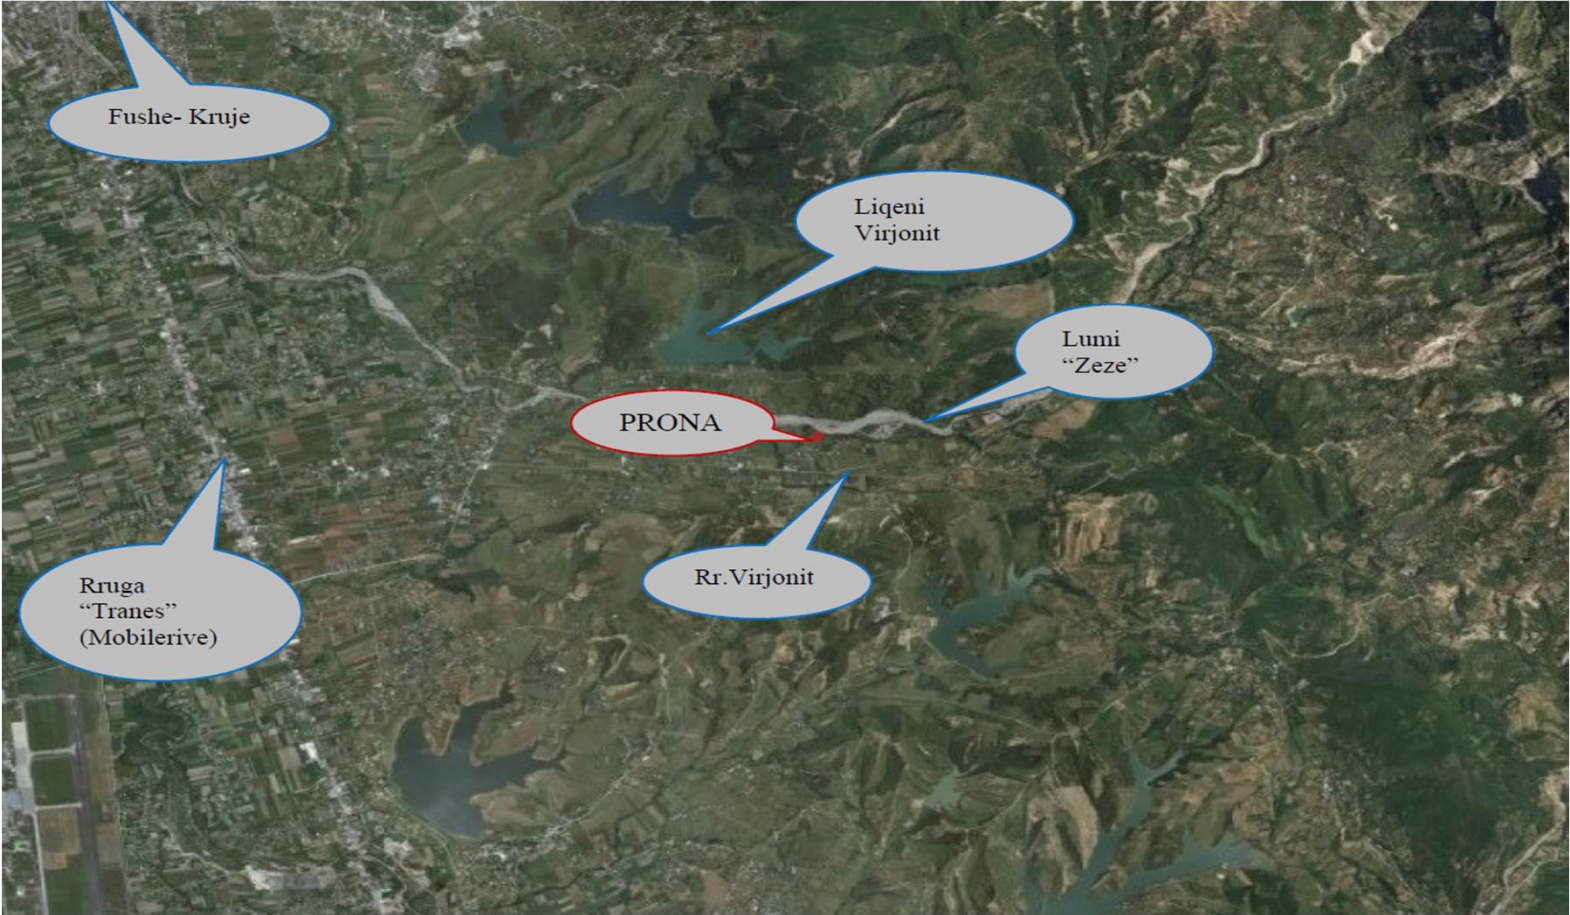

PRONA NE SHITJE ID 14 – TRUALL & NDERTESE, VERJON, KRUIJE

Krujë / Adresa, Fotot, Çmimi,

ID 14 – TRUALL & NDERTESE, VERJON

ID 14 – TRUALL & NDERTESE, VERJON

- Në Verjon, Krujë:
- Truall me sip 300 m² dhe ndërtesë me sip 103 m²

ID 14 – TRUALL & NDERTESE, VERJON

ID 14 – TRUALL & NDERTESE, VERJON

- Në Verjon, Krujë:
- Truall me sip 300 m² dhe ndërtesë me sip 103 m²
- Çmimi 600,000 Lek

- Për të kërkuar informacione të mëtejshme si dhe për të shprehur interesin tuaj, jeni të lutur të na kontaktoni në: E-mail: prona@intesanpaolobank.al
Tel: 00355 (0) 4 22 76 000 Ext. 375, Cel: 00355 68 20 41 302 / +355682090628
- Adresa: Zyra e Pronave te Riposeduara/Divizioni i Menaxhimit të Riskut
Intesa Sanpaolo Bank Albania, Rr."Ismail Qemali" Nr.27,
Kutia Postare: 8319, Tiranë, Shqipëri