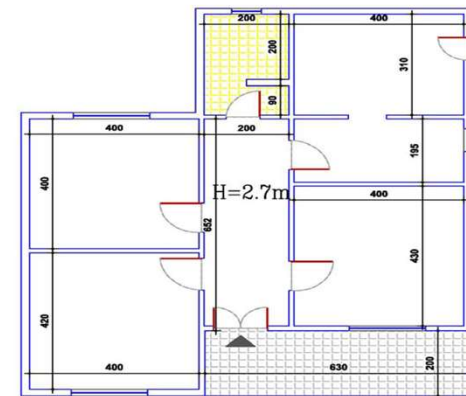

PRONA NE SHITJE ID 14 – TRUALL & NDERTESE, VERJON, KRUIJE

Krujë / Adresa, Fotot, Çmimi,

ID 14 – TRUALL & NDERTESE, VERJON

ID 14 – TRUALL & NDERTESE, VERJON

- Në Verjon, Krujë:
- Truall me sip 300 m² dhe ndërtesë me sip 103 m²

ID 14 – TRUALL & NDERTESE, VERJON

ID 14 – TRUALL & NDERTESE, VERJON

- Në Verjon, Krujë:
- Truall me sip 300 m² dhe ndërtesë me sip 103 m²
- Çmimi **890,946 LEK**

- Për të kërkuar informacione të mëtejshme si dhe për të shprehur interesin tuaj, jeni të lutur të na kontaktoni në: E-mail: prona@intesanpaolobank.al
Tel: 00355 (0) 4 22 76 000 Ext. 375, Cel: 00355 68 20 41 302 / +355682090628
- Adresa: Divizioni i Menaxhimit të Riskut, NPL
Intesa Sanpaolo Bank Albania, Rr."Ismail Qemali" Nr.27,
Kutia Postare: 8319, Tiranë, Shqipëri