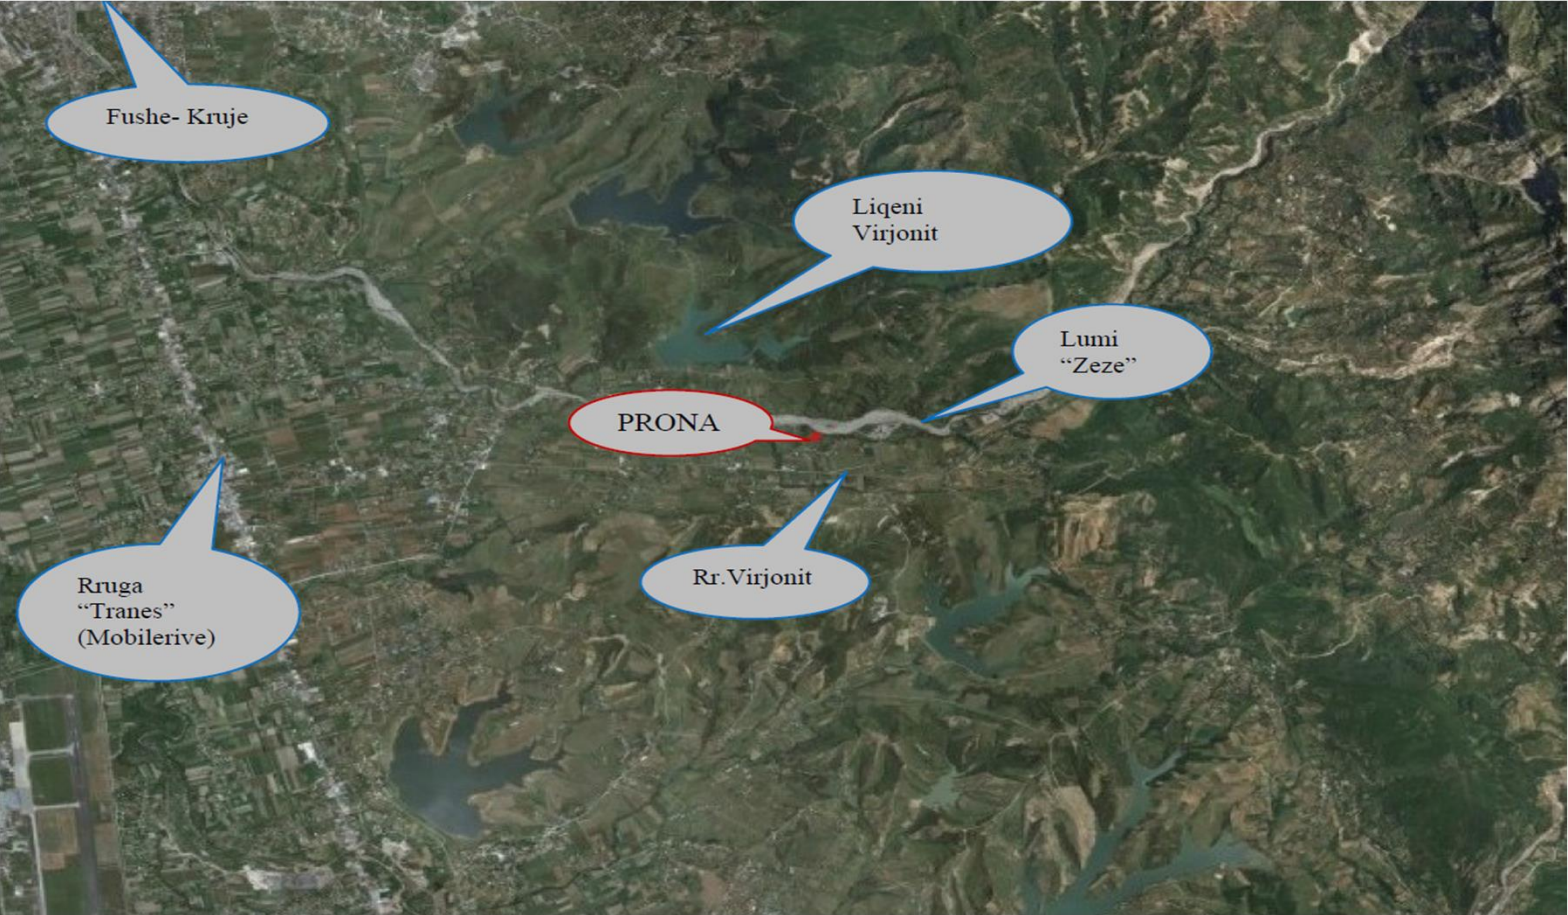

PRONA NE SHITJE ID 14 – TRUALL & NDERTESE, VERJON, KRUIJE

Krujë / Adresa, Fotot, Çmimi,

ID 14 – TRUALL & NDERTESE, VERJON

ID 14 – TRUALL & NDERTESE, VERJON

- Në Verjon, Krujë:
- Truall me sip 300 m² dhe ndërtesë me sip 103 m²

ID 14 – TRUALL & NDERTESE, VERJON

ID 14 – TRUALL & NDERTESE, VERJON

- Në Verjon, Krujë:
- Truall me sip 300 m² dhe ndërtesë me sip 103 m²
- Çmimi **890,946 LEK**

- Për të kërkuar informacione të mëtejshme si dhe për të shprehur interesin tuaj, jeni të lutur të na kontaktoni në: E-mail: prona@intesanpaolobank.al
Tel: 00355 (0) 4 22 76 000 Ext. 375, Cel: 00355 68 20 41 302 / +355682090628
- Adresa: Divizioni i Menaxhimit të Riskut, NPL
Intesa Sanpaolo Bank Albania, Rr."Ismail Qemali" Nr.27,
Kutia Postare: 8319, Tiranë, Shqipëri