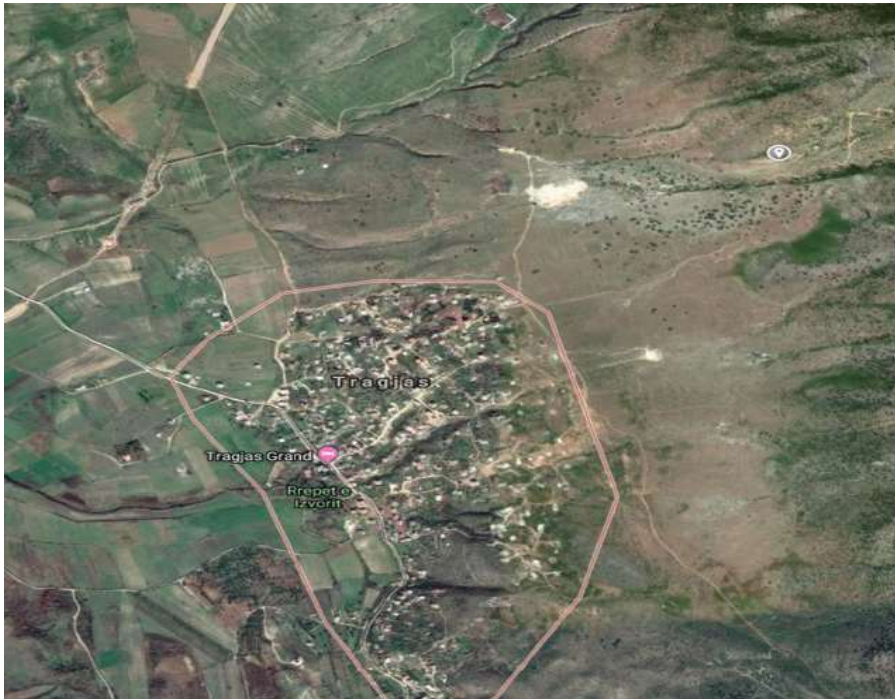

PRONA NE SHITJE ID 141 – KULLOTE, TRAGJAS, VLORE

Vlore, Tragjas/ Adresa, Fotot, Çmimi,

ID 141 "KULLOTE" ME SIP 207,200 m² TRAGJAS, VLORE

- Prona perbehet nga 4 parcela me sipërfaqe 51,800 m² secila me sipërfaqe totale prej 207,200 m²
- Çmimi **50,000,000 Lek**

ID 141 “KULLOTE” ME SIP 207,200 m² TRAGJAS, VLORE

ID 141 "KULLOTE" ME SIP 207,200 m² TRAGJAS, VLORE

- Prona perbehet nga 4 parcela me sipërfaqe 51,800 m² secila me sipërfaqe totale prej 207,200 m²
- Çmimi **50,000,000 Lek**