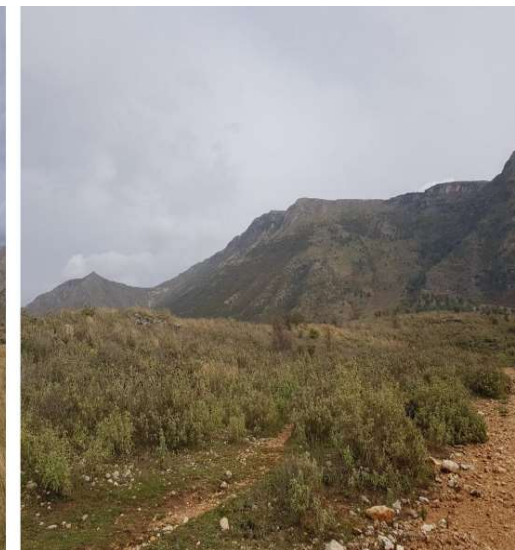

ID 141 “KULLOTE” ME SIP 207,200 m² TRAGJAS, VLORE

ID 141 "KULLOTE" ME SIP 207,200 m² TRAGJAS, VLORE

- Prona perbehet nga 4 parcela me sipërfaqe 51,800 m² secila me sipërfaqe totale prej 207,200 m²
- Çmimi **50,000,000 Lek**