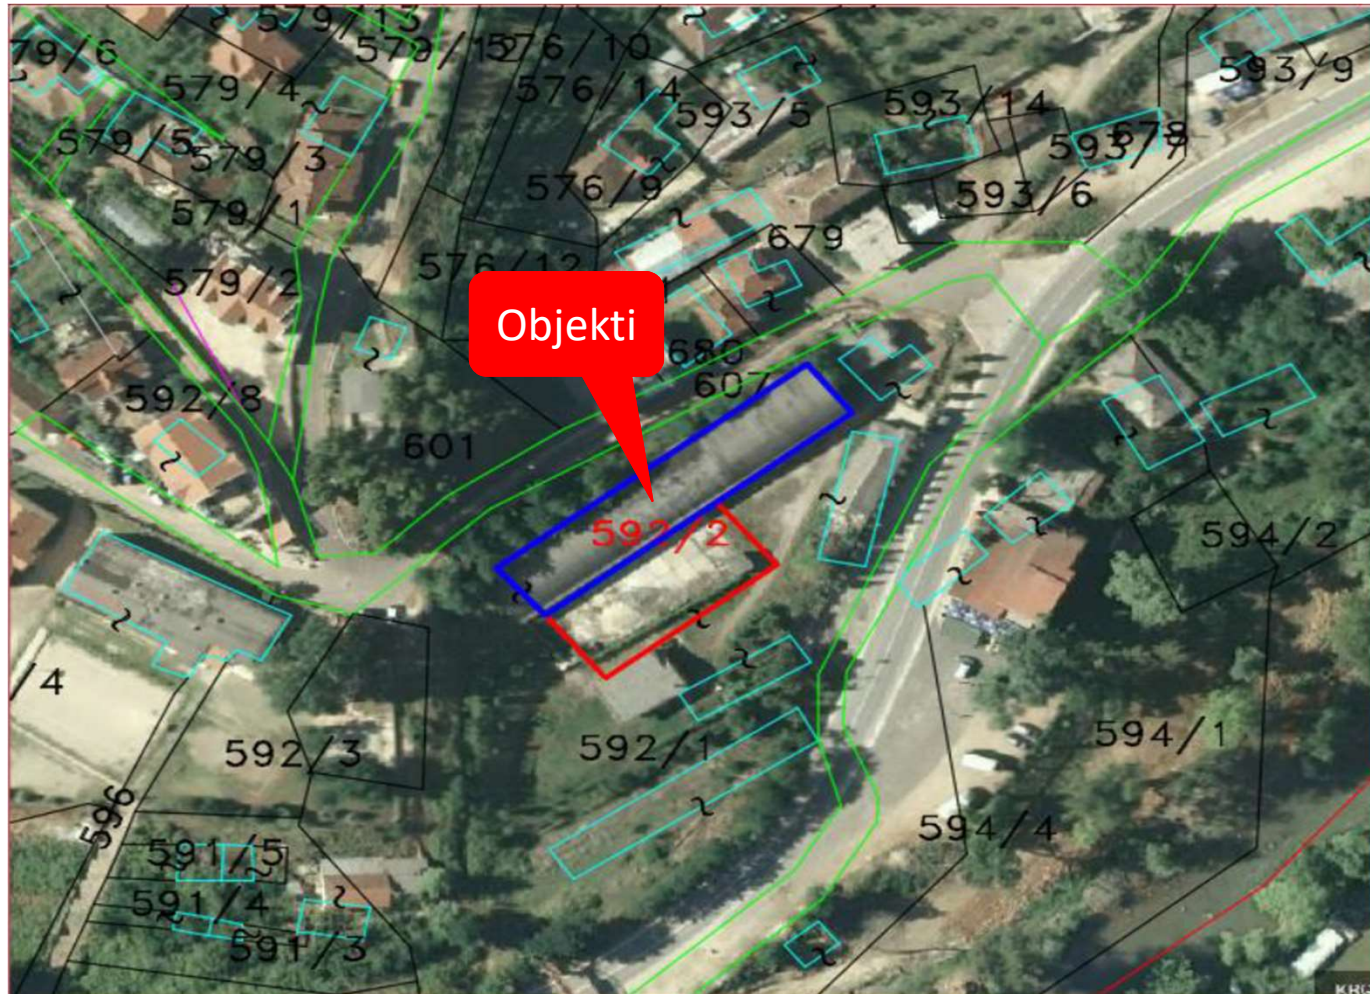

PRONA NE SHITJE ID 143 – TRUALL & NDERTESE, HOTOLISHT, LIBRAZHD

Hotolisht, Librazhd/ Adresa, Fotot, Çmimi,

ID 143 – TRUALL & NDERTESE, HOTOLISHT, LIBRAZHID

ID 143 – TRUALL & NDERTESE, HOTOLISHT, LIBRAZHID

ID 143 – TRUALL & NDERTESE, HOTOLISHT, LIBRAZHD

ID 143 – TRUALL & NDERTESE, HOTOLISHT, LIBRAZHID

- Ne Hotolisht, Librazhd:
- Prona ndodhet ne rrugen kryesore Librazhd-Pogradec,
- Prona perbehet nga truall me siperfaqe 1,455 m², dhe ndertese 962 m².
- Prona eshte shume e pershtatshme per biznese te ndryshme.