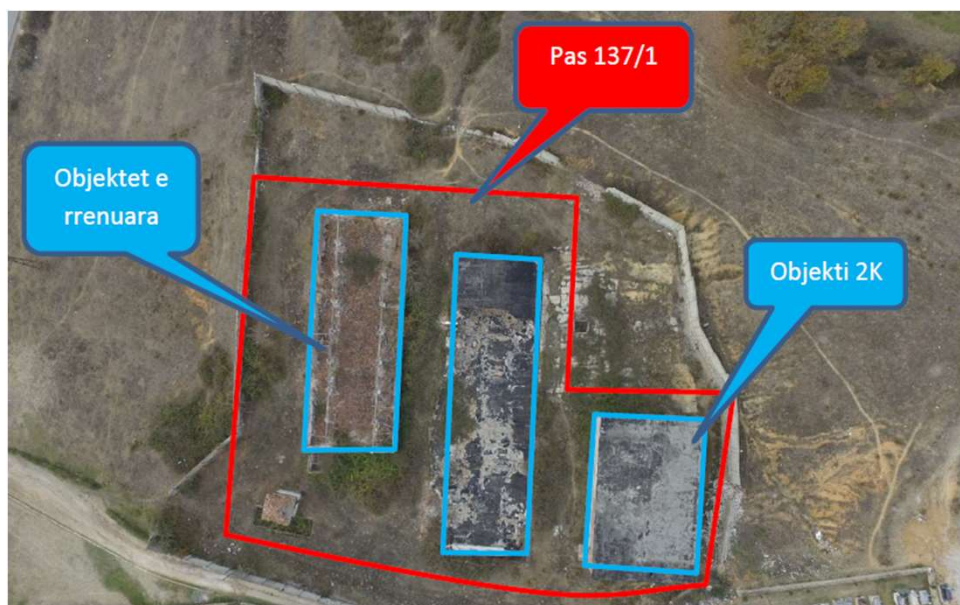

PRONA NE SHITJE ID 145 – TRUALL & NDERTESE, PRRENJAS, LIBRAZHD

Prrenjas/ Adresa, Fotot, Çmimi,

ID 145 – TRUALL & NDERTESE, PRRENJAS, LIBRAZHID

ID 145 – TRUALL & NDERTESE, PRRENJAS, LIBRAZHD

ID 145 – TRUALL & NDERTESE, PRRENJAS, LIBRAZH

ID 145 – TRUALL & NDERTESE, PRRENJAS, LIBRAZH D

- Ne Prrenjas, Librazhd:
- Prona ndodhet ne rrugen kryesore Librazhd-Pogradec,
- Prona perbehet nga truall me siperfaqe 4,422 m², dhe ndertese 1679 m².
- Prona eshte shume e pershtatshme per bisnese te ndryshme.