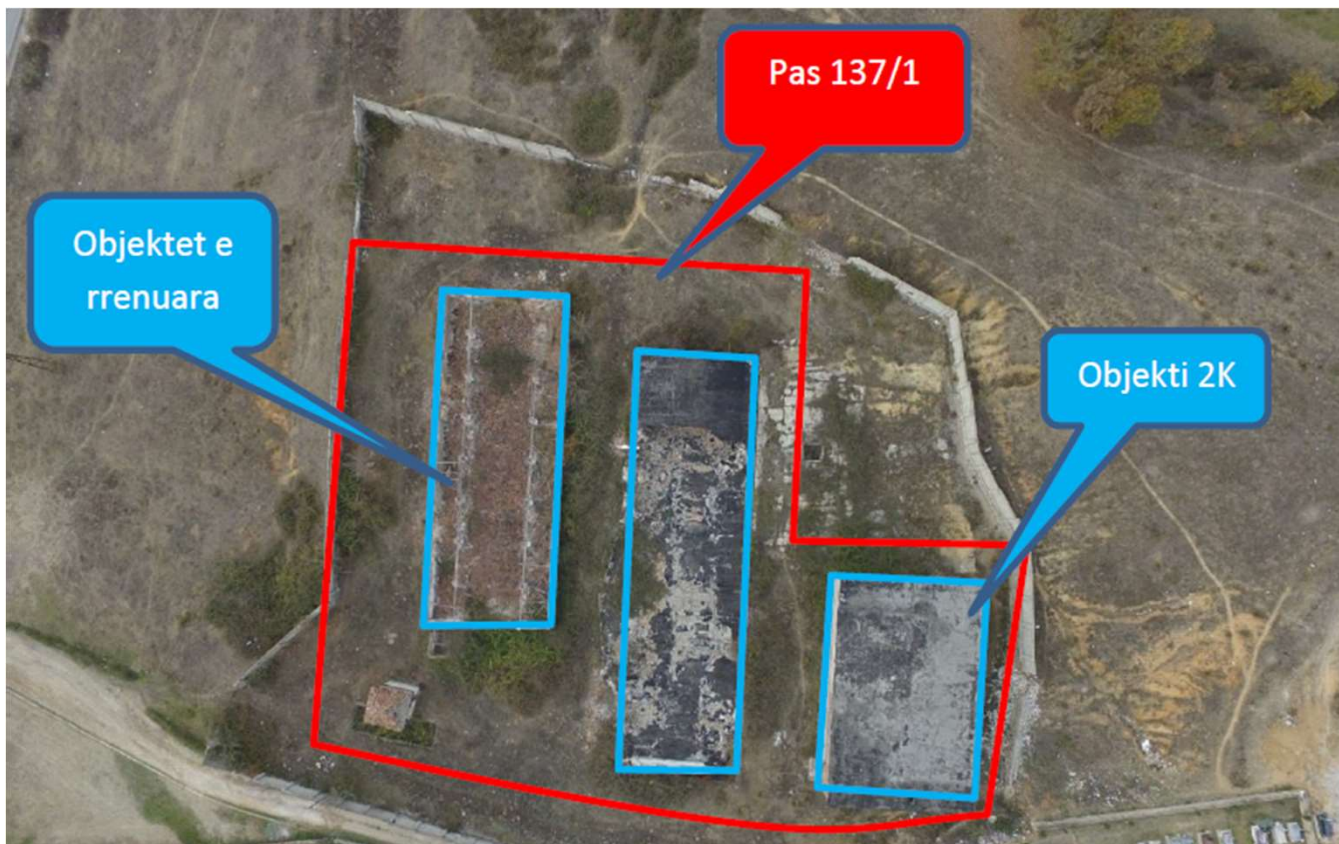

PRONA NE SHITJE ID 145 – TRUALL & NDERTESE, PRRENJAS, LIBRAZHD

Prrenjas/ Adresa, Fotot, Çmimi,

ID 145 – TRUALL & NDERTESE, PRRENJAS, LIBRAZHID

ID 145 – TRUALL & NDERTESE, PRRENJAS, LIBRAZHD

ID 145 – TRUALL & NDERTESE, PRRENJAS, LIBRAZH

ID 145 – TRUALL & NDERTESE, PRRENJAS, LIBRAZH D

- Ne Prrenjas, Librazhd:
- Prona ndodhet ne rrugen kryesore Librazhd-Pogradec,
- Prona perbehet nga truall me siperfaqe 4,422 m², dhe ndertese 1679 m².
- Prona eshte shume e pershtatshme per bisnese te ndryshme.