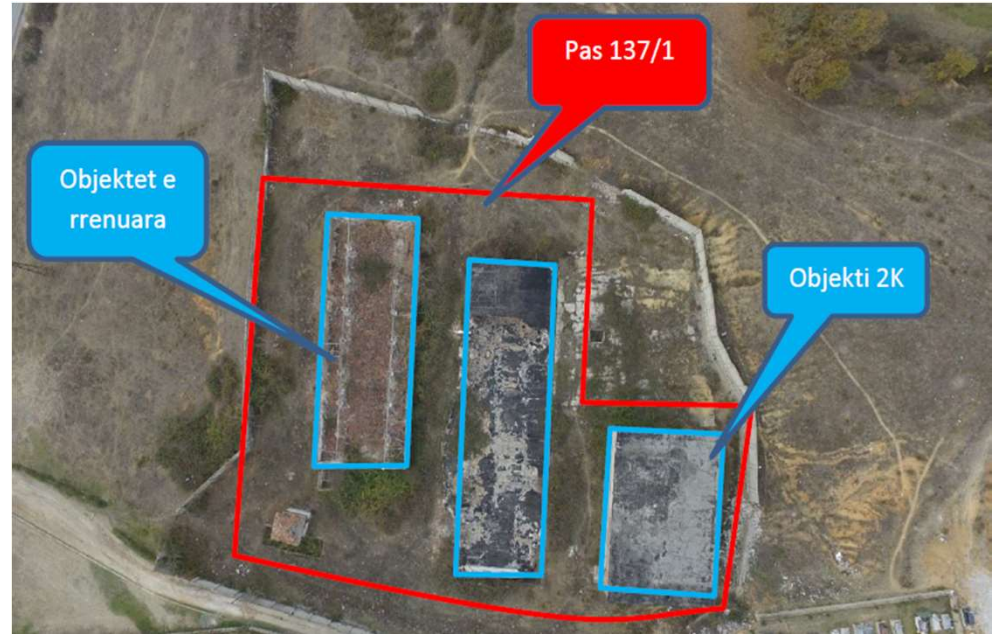

PRONA NE SHITJE ID 145 – TRUALL+NDERTESE, PRRENJAS, LIBRAZHD

Prrenjas/ Adresa, Fotot, Çmimi,

ID 145 – TRUALL+NDERTESE-PRRENJAS, LIBRAZHD

ID 145 – TRUALL+NDERTESE-PRRENJAS, LIBRAZHD

- Në PRRENJAS FSHAT, LIBRAZHD:
- Prona perbehet nga:
 - 1-TRUALL
 - 2- NDERTESE

ID 145 – TRUALL+NDERTESE-PRRENJAS, LIBRAZH

ID 145 – TRUALL+NDERTESE-PRRENJAS, LIBRAZHD

- Në LIBRAZHD:
- TRUALL-4,422 m² dhe NDERTESE 1,679 m²
- Çmimi **27,152,350 LEK**

- Për të kërkuar informacione të mëtejshme si dhe për të shprehur interesin tuaj, jeni të lutur të na kontaktoni në: E-mail: prona@intesasanpaolobank.al
Tel: 00355 (0) 4 22 76 000 Ext. 284/285, Cel: +355 68 20 41 302 / +355682090628
- Adresa: Zyra e Pronave te Riposeduara/Divizioni i Menaxhimit të Riskut
Intesa Sanpaolo Bank Albania, Rr."Ismail Qemali" Nr.27,
Kutia Postare: 8319, Tiranë, Shqipëri