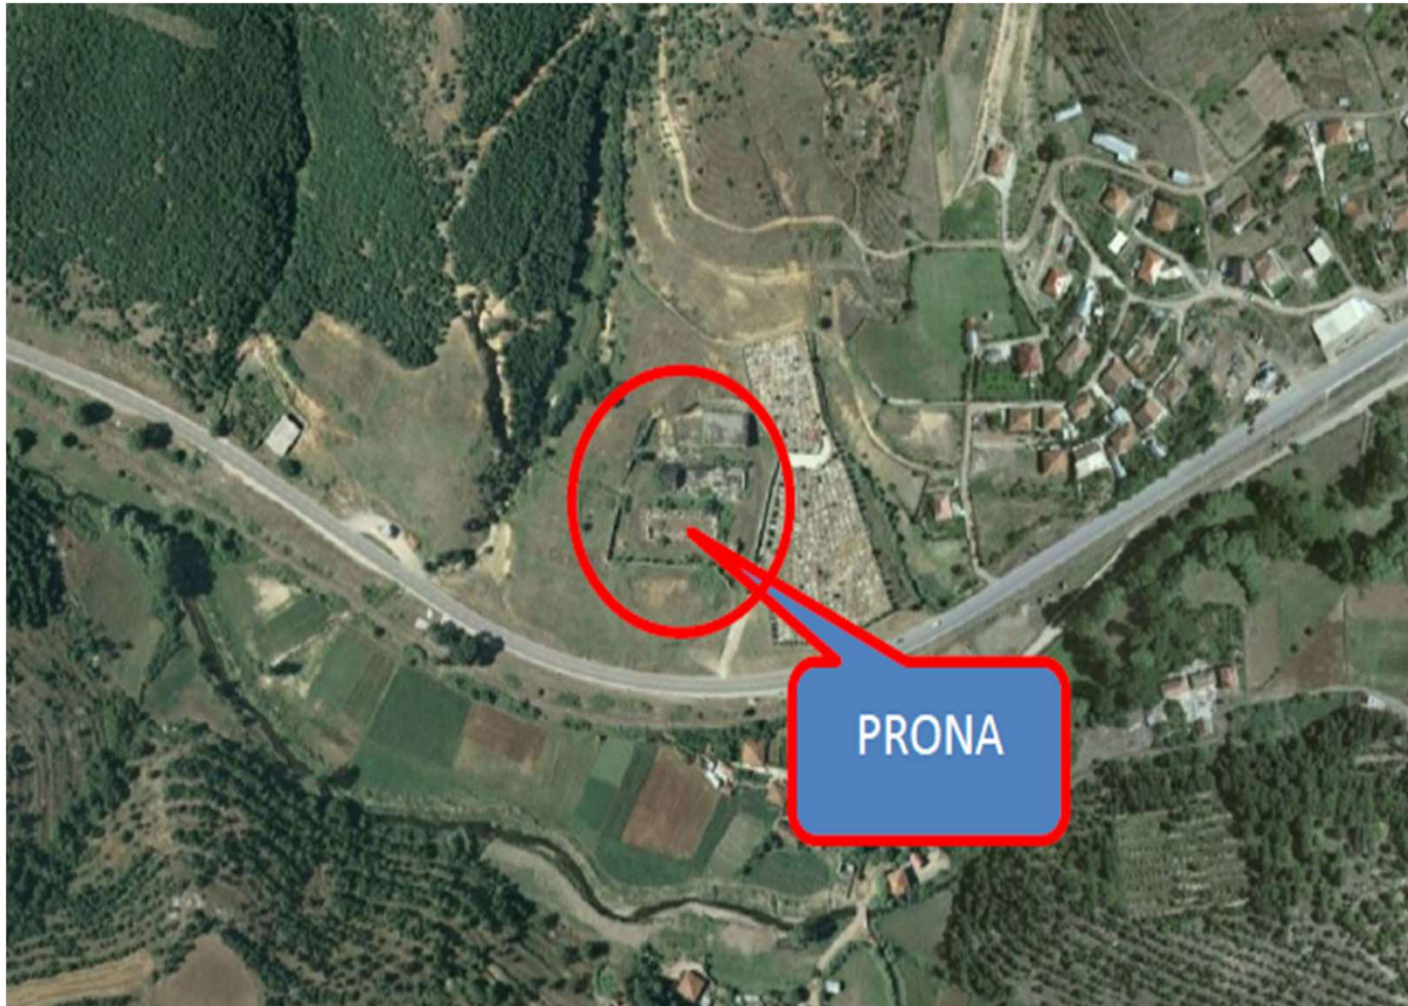

PRONA NE SHITJE ID 145 – TRUALL & NDERTESE, PRRENJAS, LIBRAZHD

Prrenjas/ Adresa, Fotot, Çmimi,

ID 145 – TRUALL & NDERTESE, PRRENJAS, LIBRAZHID

ID 145 – TRUALL & NDERTESE, PRRENJAS, LIBRAZHD

ID 145 – TRUALL & NDERTESE, PRRENJAS, LIBRAZH

ID 145 – TRUALL & NDERTESE, PRRENJAS, LIBRAZH D

- Ne Prrenjas, Librazhd:
- Prona ndodhet ne rrugen kryesore Librazhd-Pogradec,
- Prona perbehet nga truall me siperfaqe 4,422 m², dhe ndertese 1679 m².
- Prona eshte shume e pershtatshme per bisnese te ndryshme.