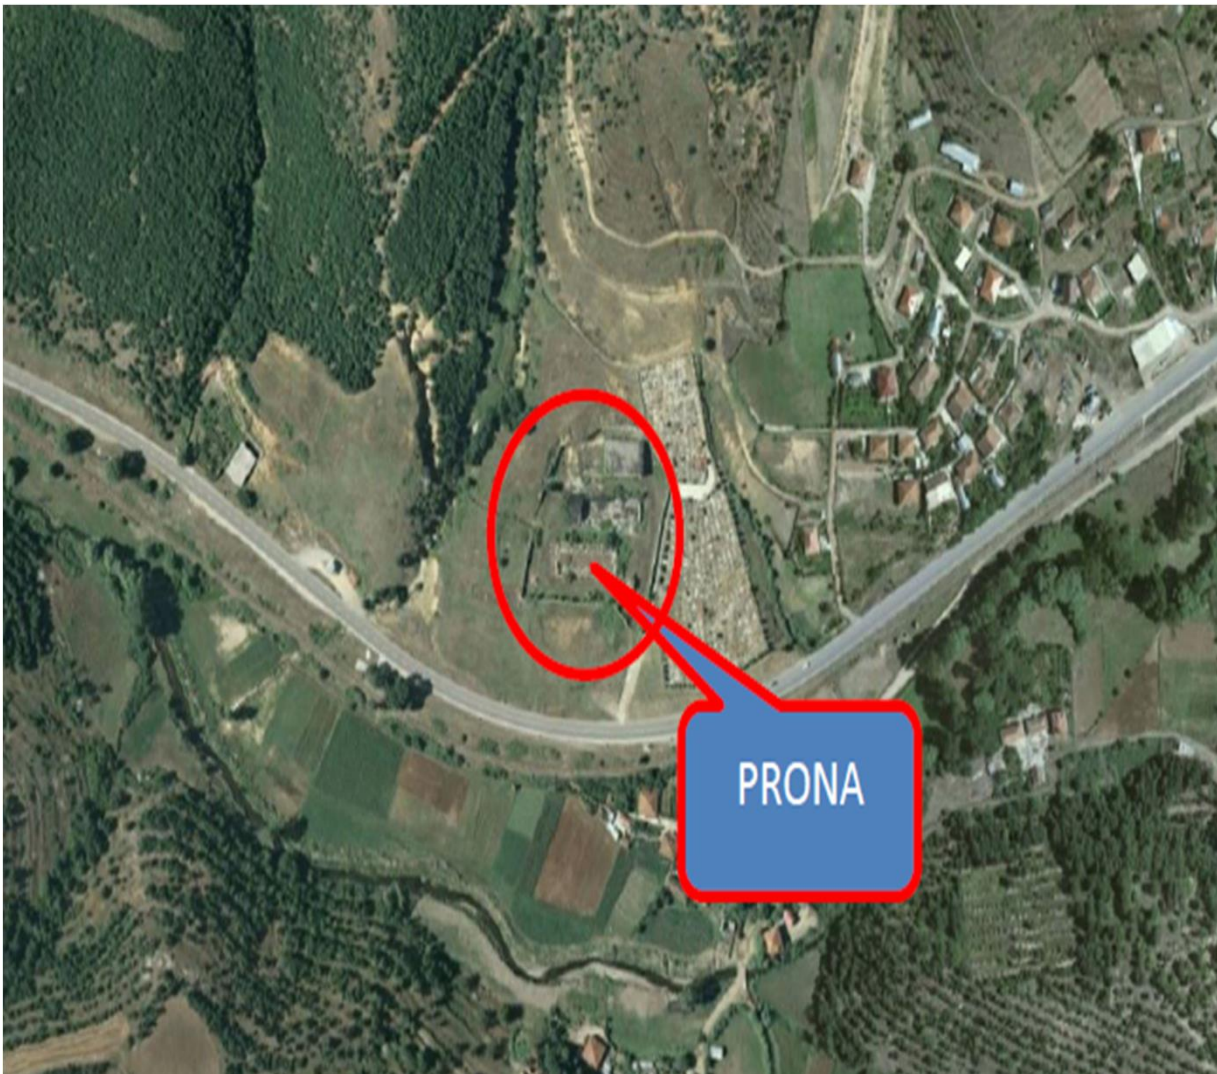

PRONA NE SHITJE ID 145 – TRUALL+NDERTESE, PRRENJAS, LIBRAZHD

Prrenjas/ Adresa, Fotot, Çmimi,

ID 145 – TRUALL+NDERTESE-PRRENJAS, LIBRAZHD

ID 145 – TRUALL+NDERTESE-PRRENJAS, LIBRAZHD

- Në PRRENJAS FSHAT, LIBRAZHD:
- Prona perbehet nga:
 - 1-TRUALL
 - 2- NDERTESE

ID 145 – TRUALL+NDERTESE-PRRENJAS, LIBRAZH

ID 145 – TRUALL+NDERTESE-PRRENJAS, LIBRAZHD

- Në LIBRAZHD:
- TRUALL-4,422 m² dhe NDERTESE 1,679 m²
- Çmimi **27,152,350 LEK**

- Për të kërkuar informacione të mëtejshme si dhe për të shprehur interesin tuaj, jeni të lutur të na kontaktoni në: E-mail: prona@intesasanpaolobank.al
Tel: 00355 (0) 4 22 76 000 Ext. 284/285, Cel: +355 68 20 41 302 / +355682090628
- Adresa: Zyra e Pronave te Riposeduara/Divizioni i Menaxhimit të Riskut
Intesa Sanpaolo Bank Albania, Rr."Ismail Qemali" Nr.27,
Kutia Postare: 8319, Tiranë, Shqipëri