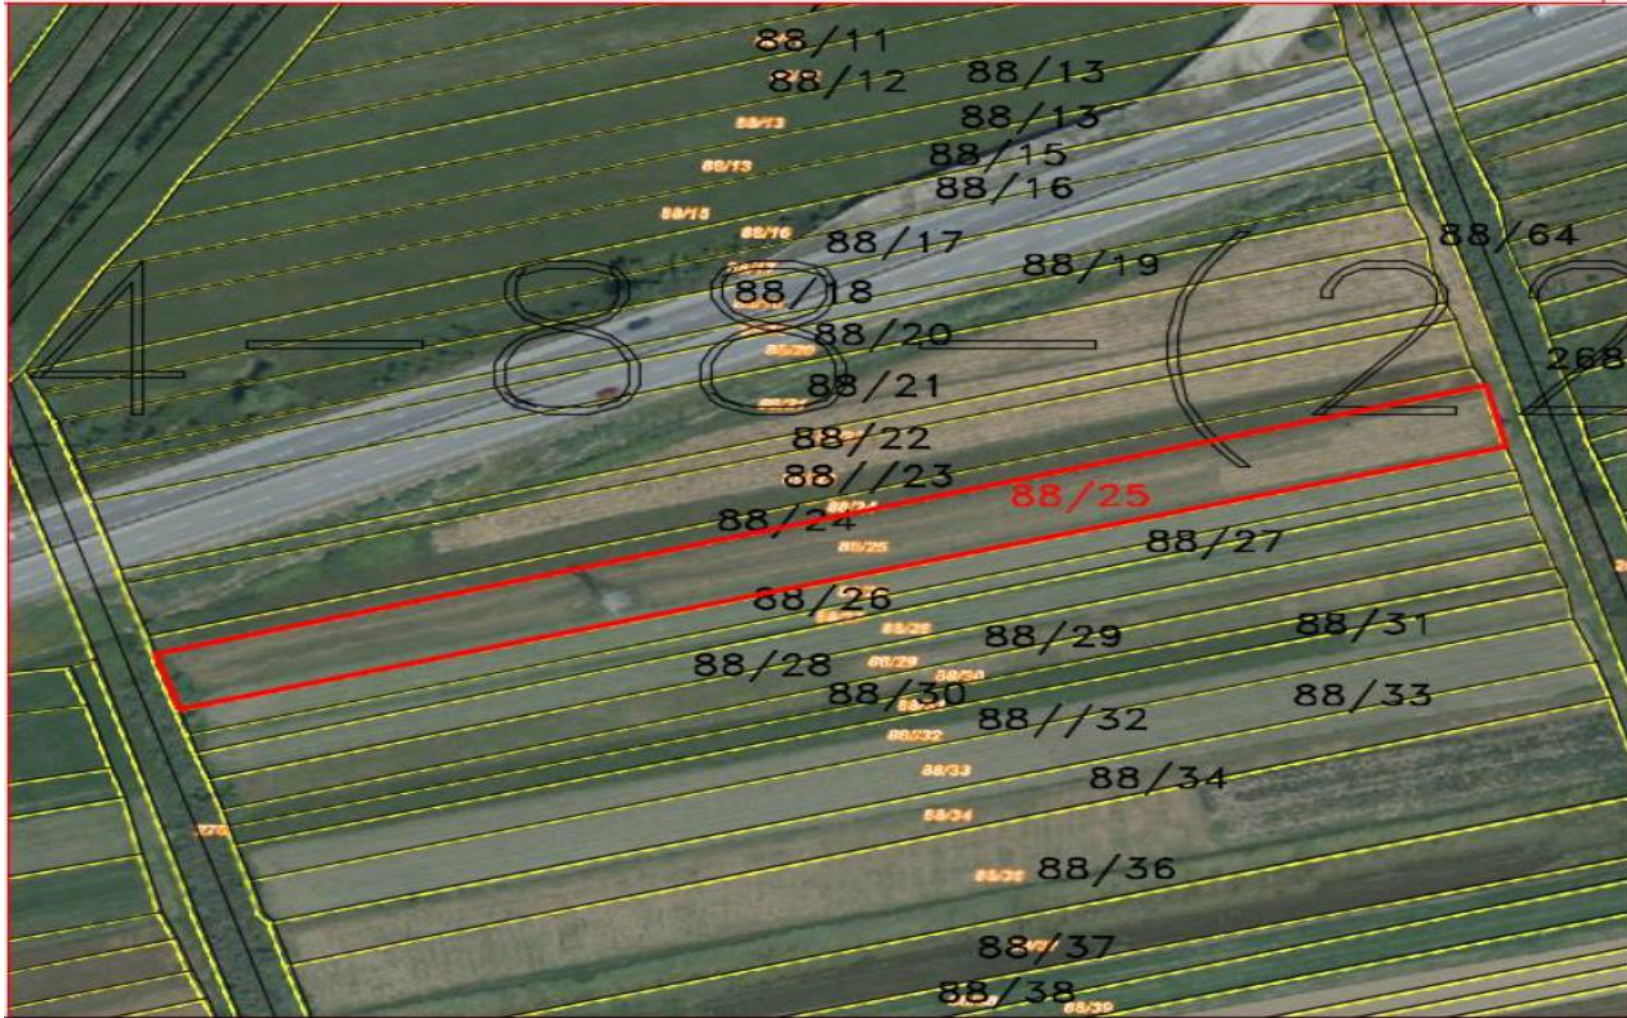

PRONA NE SHITJE ID 148 – “ARE”, SALLMONE, DURRES

SALLMONE, DURRES/ Adresa, Fotot, Çmimi,

ID 148 – TOKE“ARE”-SALLMONE, DURRES

ID 148 – TOKE“ARE”-SALLMONE, DURRES

- Në SALLMONE, DURRES:
- Prona perbehet nga:
TOKE “ARE”

ID 148 – TOKE“ARE”-SALLMONE, DURRES

ID 148 – TOKE“ARE”-SALLMONE, DURRES

- Në Sallmone, Durres:
- Toke “ARE” – me sip. 2,680 m²
- Çmimi **5,000,000 LEKE**

- Për të kërkuar informacione të mëtejshme si dhe për të shprehur interesin tuaj, jeni të lutur të na kontaktoni në: E-mail: prona@intesasanpaolobank.al
Tel: 00355 (0) 4 22 76 000 Ext. 284/285, Cel: +355 68 20 41 302 / +35568 20 90 628
- Adresa: Zyra e Pronave te Riposeduara/Divizioni i Menaxhimit të Riskut
Intesa Sanpaolo Bank Albania, Rr."Ismail Qemali" Nr.27,
Kutia Postare: 8319, Tiranë, Shqipëri