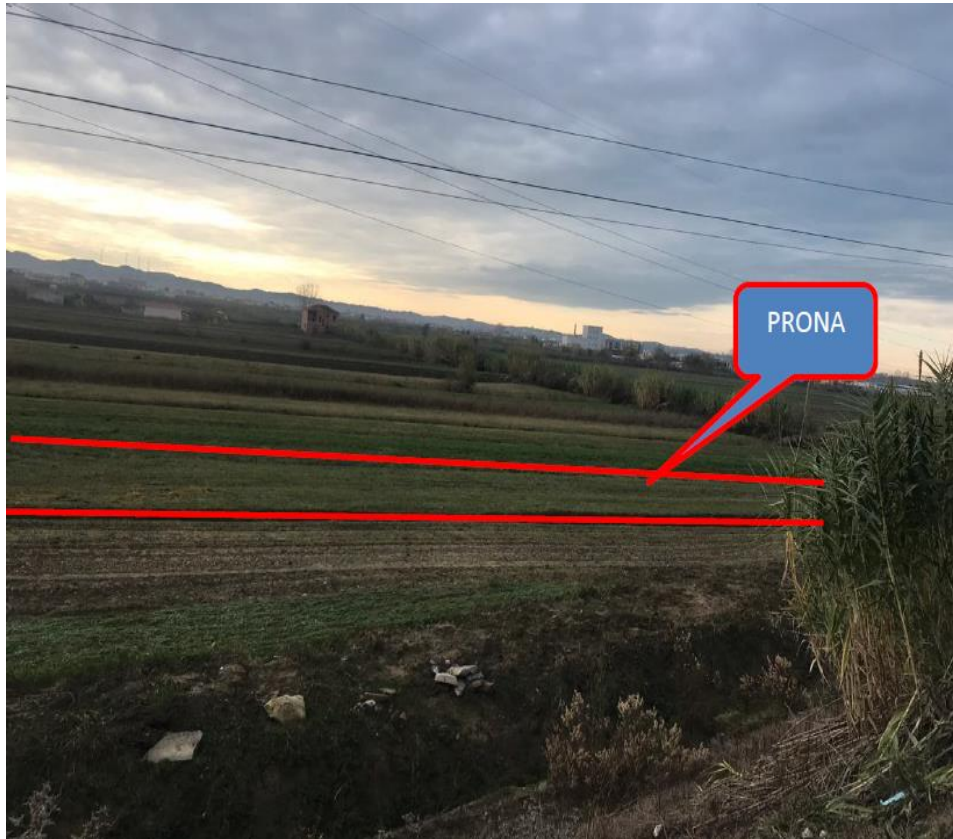

PRONA NE SHITJE ID 148 – “ARE”, SALLMONE, DURRES

SALLMONE, DURRES/ Adresa, Fotot, Çmimi,

ID 148 – TOKE“ARE”-SALLMONE, DURRES

ID 148 – TOKE“ARE”-SALLMONE, DURRES

- Në SALLMONE, DURRES:
- Prona perbehet nga:
TOKE “ARE”

ID 148 – TOKE“ARE”-SALLMONE, DURRES

ID 148 – TOKE“ARE”-SALLMONE, DURRES

- Në Sallmone, Durres:
- Toke “ARE” – me sip. 2,680 m²
- Çmimi **5,000,000 LEKE**

- Për të kërkuar informacione të mëtejshme si dhe për të shprehur interesin tuaj, jeni të lutur të na kontaktoni në: E-mail: prona@intesasanpaolobank.al
Tel: 00355 (0) 4 22 76 000 Ext. 284/285, Cel: +355 68 20 41 302 / +35568 20 90 628
- Adresa: Zyra e Pronave te Riposeduara/Divizioni i Menaxhimit të Riskut
Intesa Sanpaolo Bank Albania, Rr."Ismail Qemali" Nr.27,
Kutia Postare: 8319, Tiranë, Shqipëri