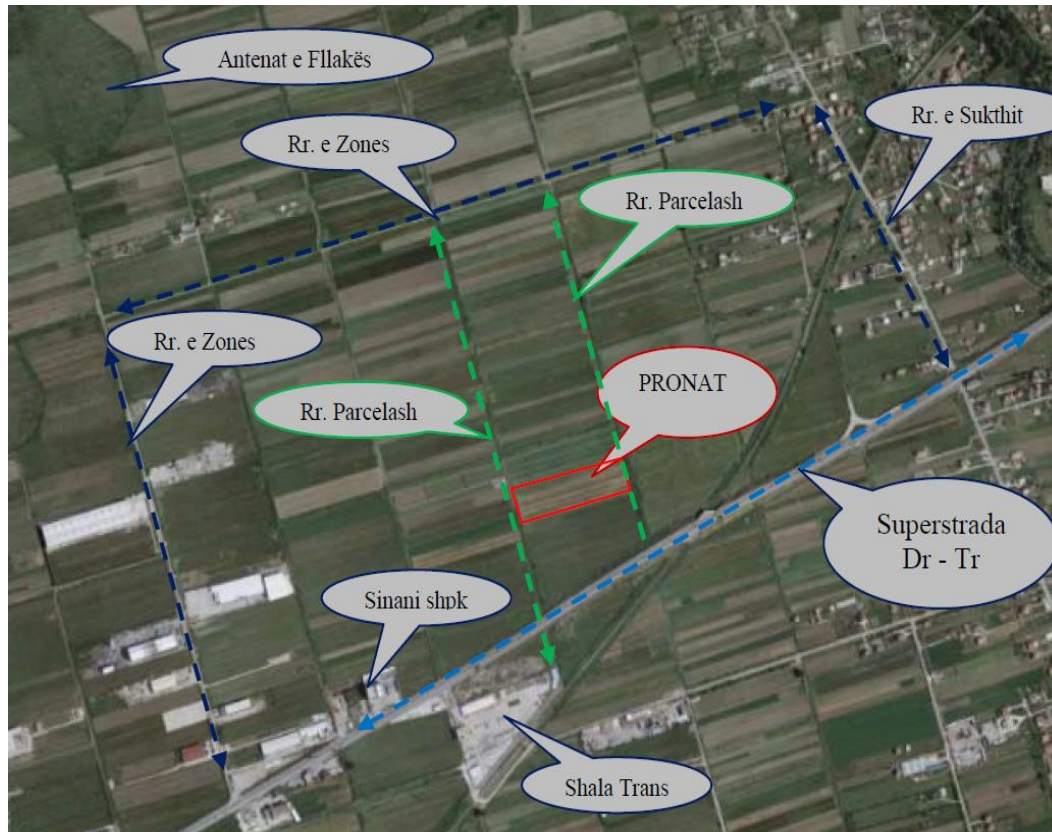

ID 152/153 – TOKE“ARE”-SALLMONE, DURRES

- Në Sallmone, Durrës:
- Toke “ARE” – me sip. 7,070 m² + sip.9,030 m²
- Çmimi **29,000,000 Lek**

- Për të kërkuar informacione të mëtejshme si dhe për të shprehur interesin tuaj, jeni të lutur të na kontaktoni në: E-mail: prona@intesanpaolobank.al
  Tel: 00355 (0) 4 22 76 000 Ext. 284/285, Cel: +355 68 20 41 302 / +35568 20 90 628
- Adresa: Zyra e Pronave te Riposeduara/Divizioni i Menaxhimit të Riskut
  Intesa Sanpaolo Bank Albania, Rr."Ismail Qemali" Nr.27,
  Kutia Postare: 8319, Tiranë, Shqipëri