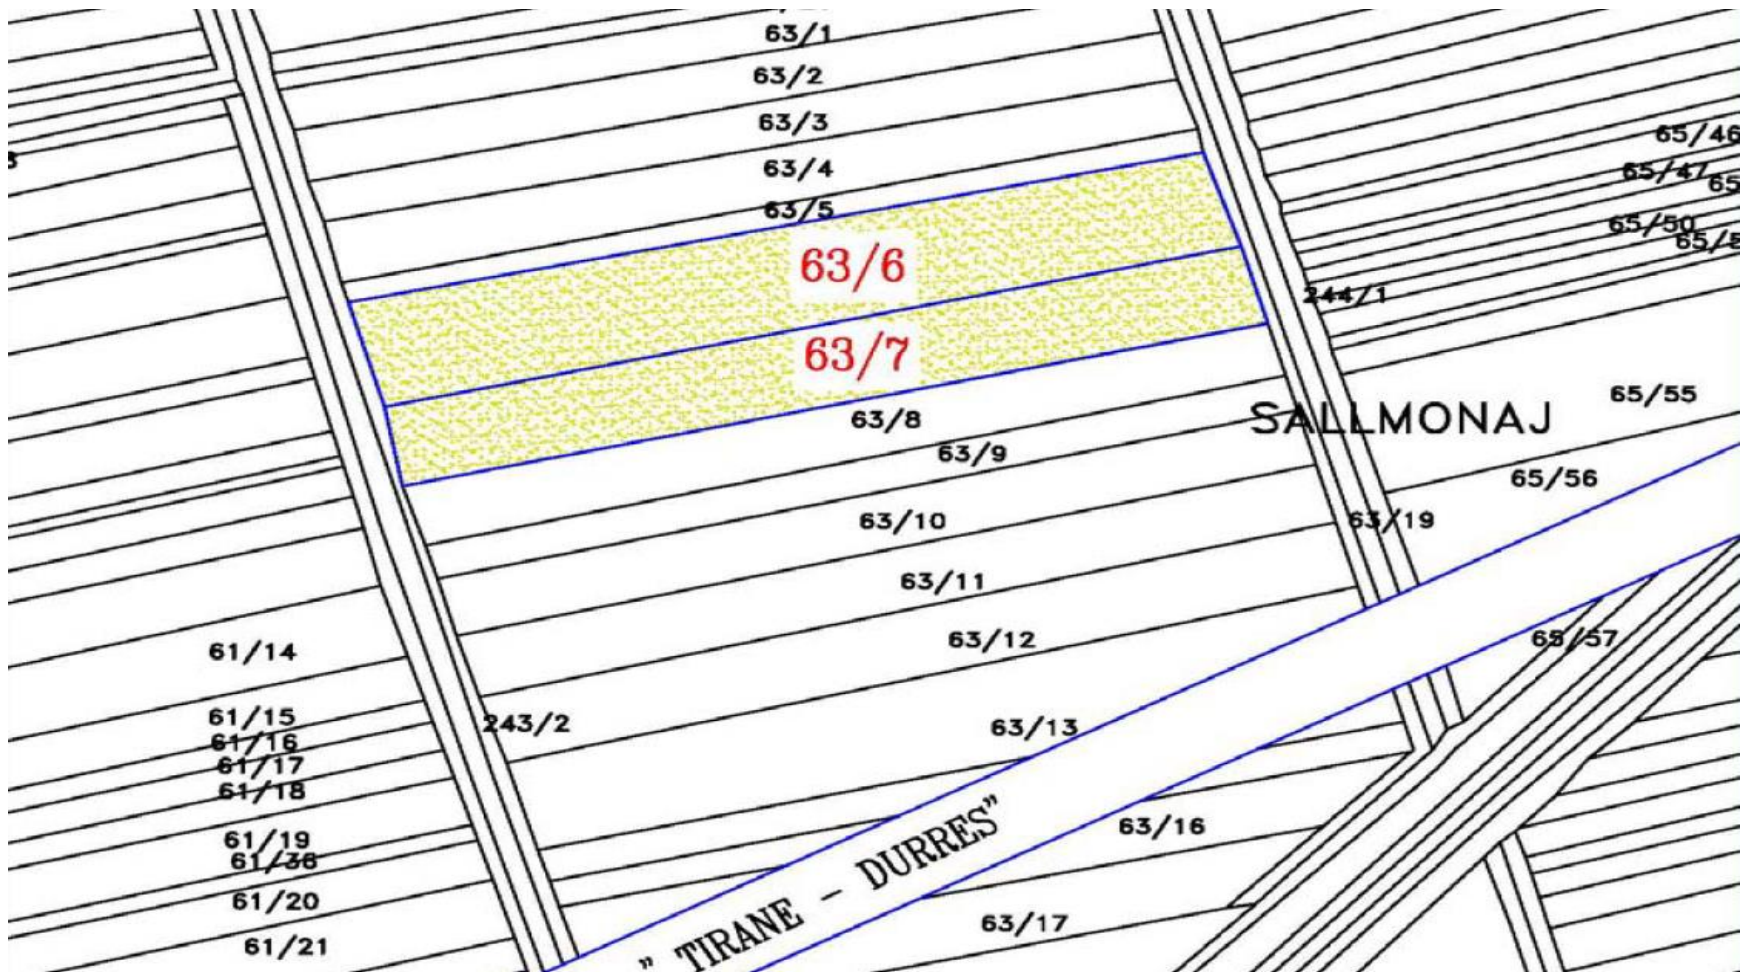

## ID 152/153 – TOKE“ARE”-SALLMONE, DURRES

■ Në SALLMONE,DURRES:

■ Prona perbehet nga:

Toke “Are” 2 parcela me sip.  
7,070m<sup>2</sup> dhe 9,030 m<sup>2</sup> ngjitur me  
njera-tjetren

# ID 152 – TOKE“ARE”-SALLMONE, DURRES