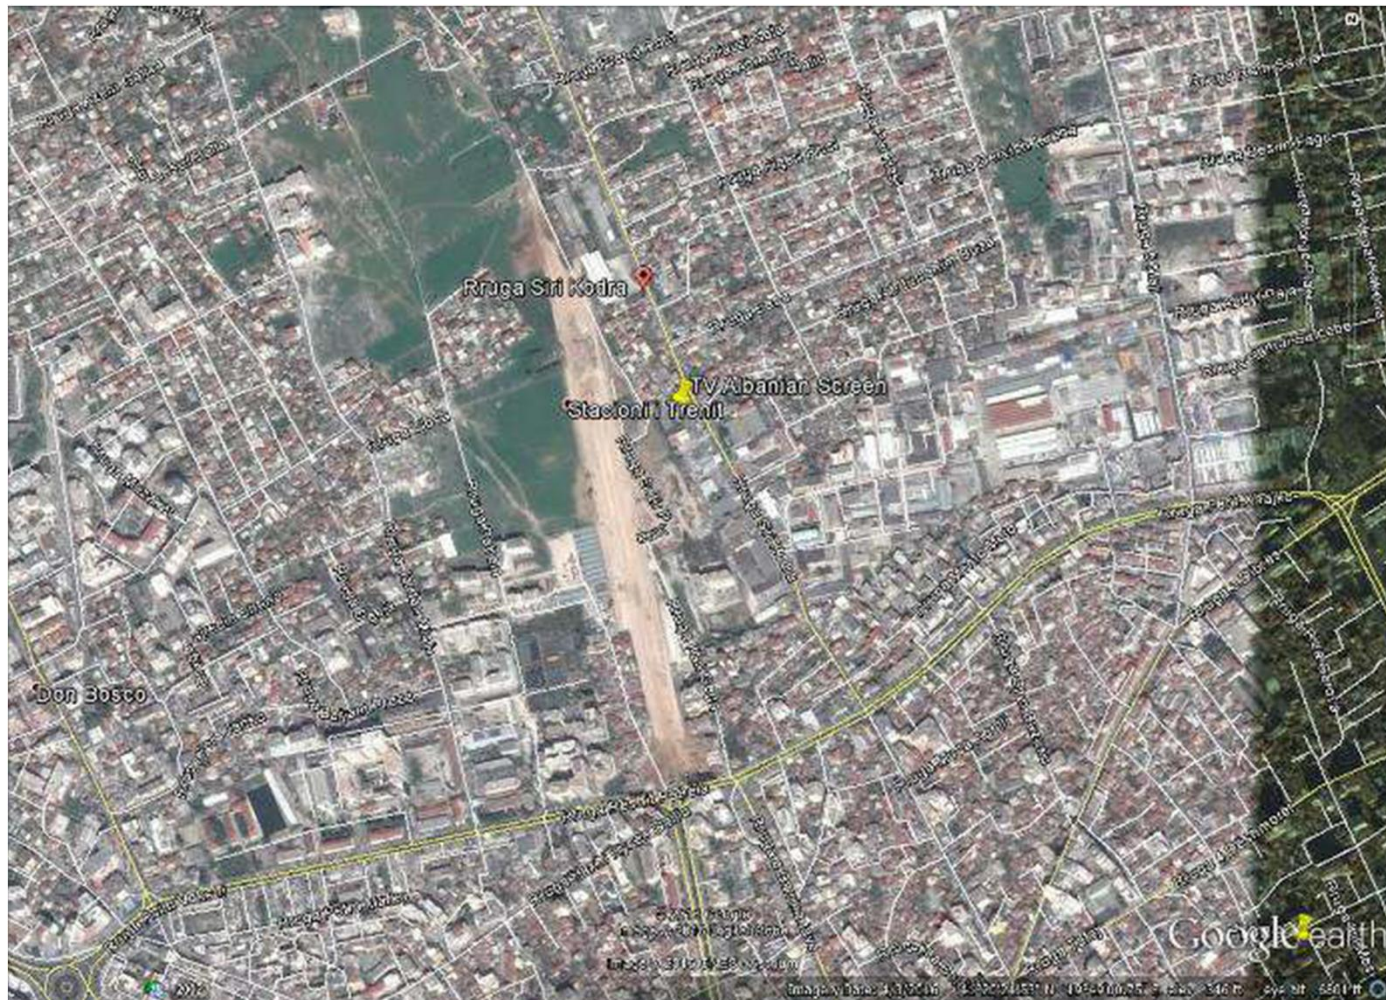

PRONA NE SHITJE ID 154 – TRUALL+NDERTESE, TIRANË

TIRANË/ Adresa, Fotot, Çmimi,

ID 154 – TRUALL+NDERTESE, TIRANË

ID 154 – TRUALL+NDERTESE, TIRANË

- Në TIRANË:
- Prona perbehet nga:
 - 1-TRUALL
 - 2- NDERTESE

ID 154 – TRUALL+NDERTESE, TIRANË

ID 154 – TRUALL+NDERTESE, TIRANË

- Në TIRANË:
- TRUALL 1,605 m² dhe NDERTESE 910 m²
- Çmimi **100,000,000 LEK**

- Për të kërkuar informacione të mëtejshme si dhe për të shprehur interesin tuaj, jeni të lutur të na kontaktoni në: E-mail: prona@intesasanpaolobank.al
Tel: 00355 (0) 4 22 76 000 Ext. 284/285, Cel: +355 68 20 41 302 / +355 68 20 90 628
- Adresa: Zyra e Pronave te Riposeduara / Divizioni i Menaxhimit të Riskut
Intesa Sanpaolo Bank Albania, Rr."Ismail Qemali" Nr.27,
Kutia Postare: 8319, Tiranë, Shqipëri