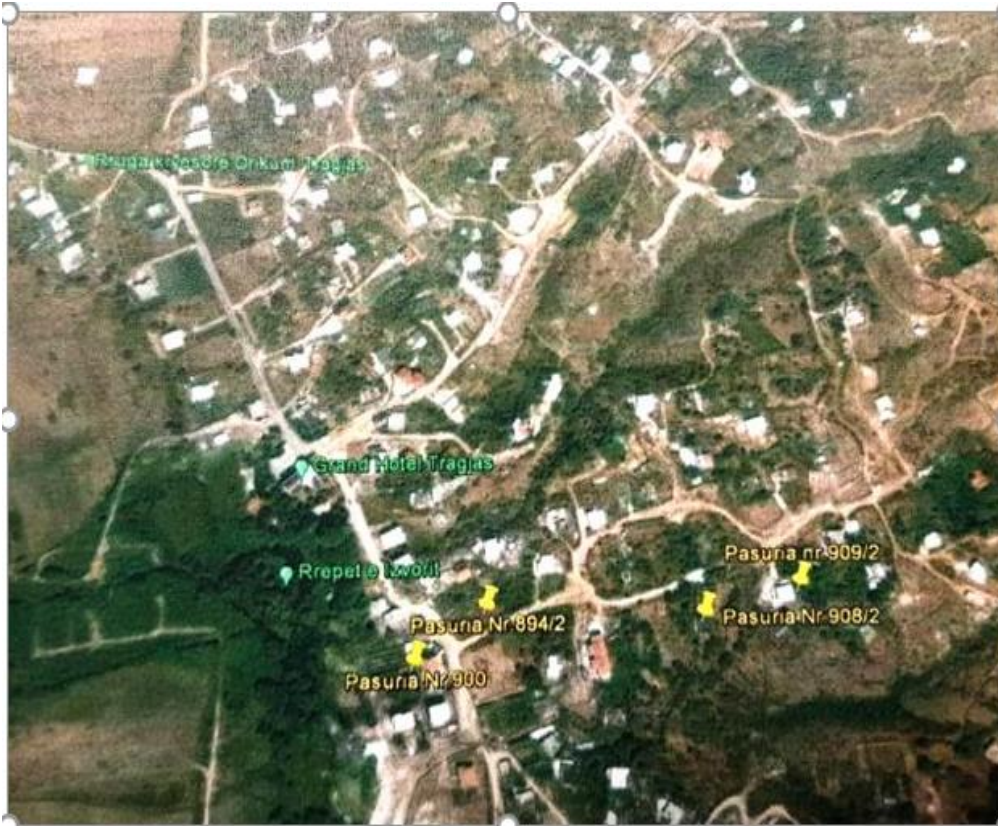

## ID 160 – KULLOTË & ULLISHTE, TRAGJAS, VLORË

- Në Tragjas, Vlore:
- Pronat perbehen nga:
  - 4 Parcela me Ullishte dhe nje parcele “Kullote”

## ID 160 – KULLOTË & ULLISHTE, TRAGJAS, VLORË

- Në Tragjas, Vlore:
- 1. ID-160/1 - Kullotë me sip 13,000 m<sup>2</sup> , me
- 2. ID-160/2 - Ullishte me sip 4,068 m<sup>2</sup> ,
- 3. ID-160/3 - Ullishte me sip 1,690 m<sup>2</sup>
- 4. ID-160/4 - Ullishte me sip 1,209 m<sup>2</sup> ,
- 5. ID- 160/5 - Ullishte me sip 2,717 m<sup>2</sup> ,