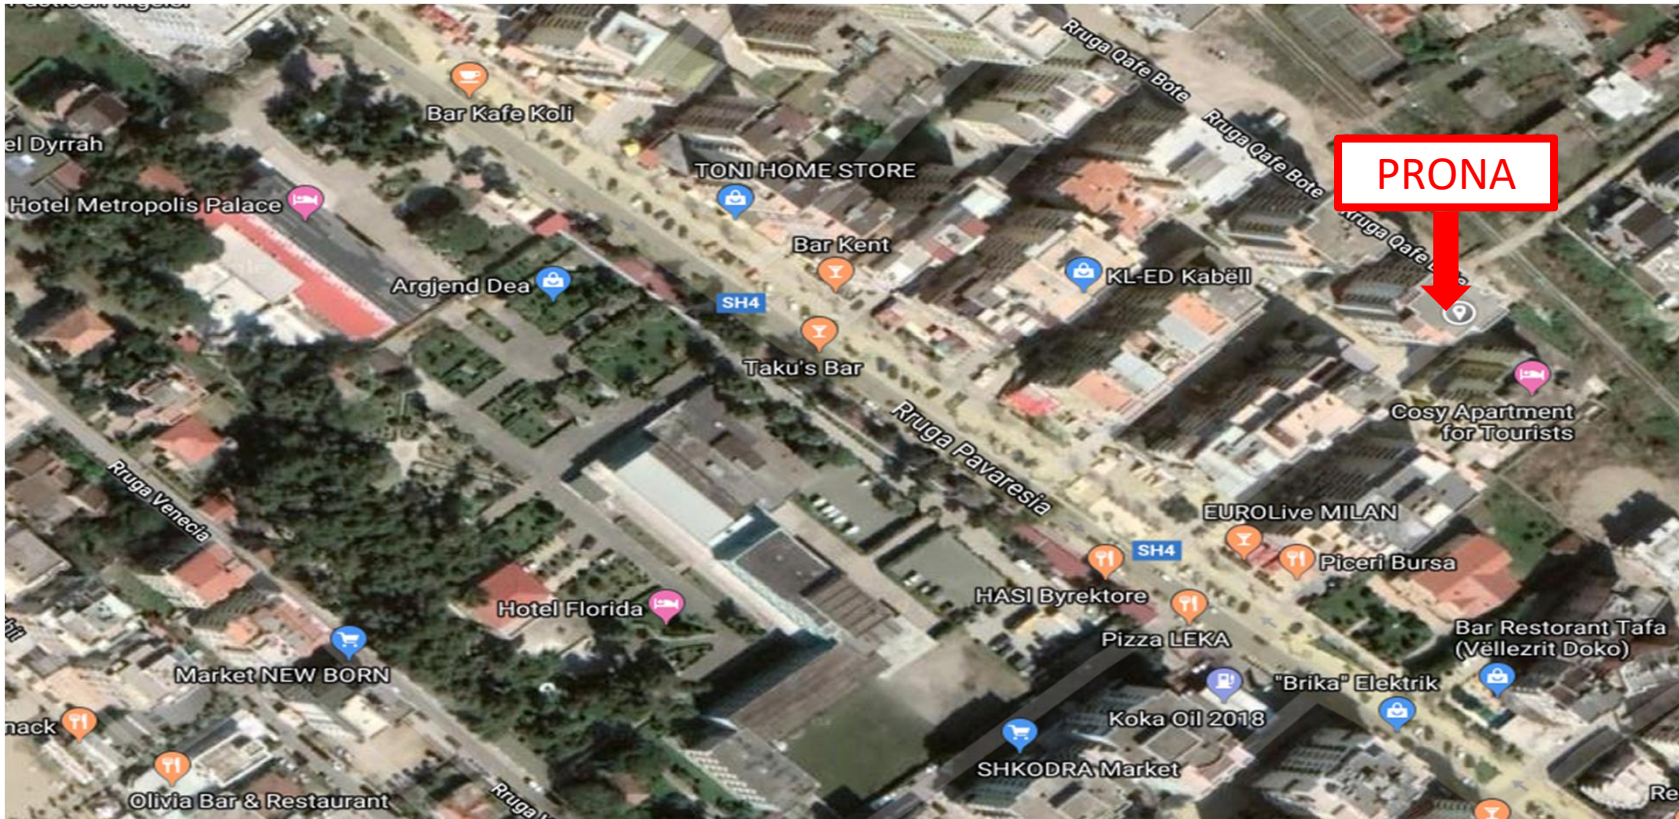

**PRONA NE SHITJE**  
**ID 165 - AMBJENT SHERBIMI,(KATI -1),**  
**DURRES**

DURRËS / Adresa, Fotot, Çmimi,

# ID 165 – AMBJENT SHERBIMI, KATI NEN TOKE,<sup>1</sup> (KATI -1), DURRES

# ID 165 – AMBJENT SHERBIMI, KATI NEN TOKE, (KATI -1), DURRES

# ID 165 – AMBJENT SHERBIMI, KATI NEN TOKE,<sup>4</sup> (KATI -1), DURRES

- Objekti ndodhet pranë Kompleksit “Florida” të qytetit të Durrësit.
- Ambjenti i shërbimit ndodhet ne katin -1, Ndricimi i pronës është me drite natyrale ne saj te dritareve qe ka kjo pronë. Ambjenti ndodhet në zonën më të preferuar për aktivitete biznesi. Në këtë zonë bëhet lëvizja më e madhe e banoreve gjatë kohës së lire dhe gjatë orarit zyrtar të punës. Përreth pronës ka objekte rekreative (Bar-Kafe, Restorante, Hotele, Objekte Kulturi etj).
- **Çmimi 15,000,000 LEK**