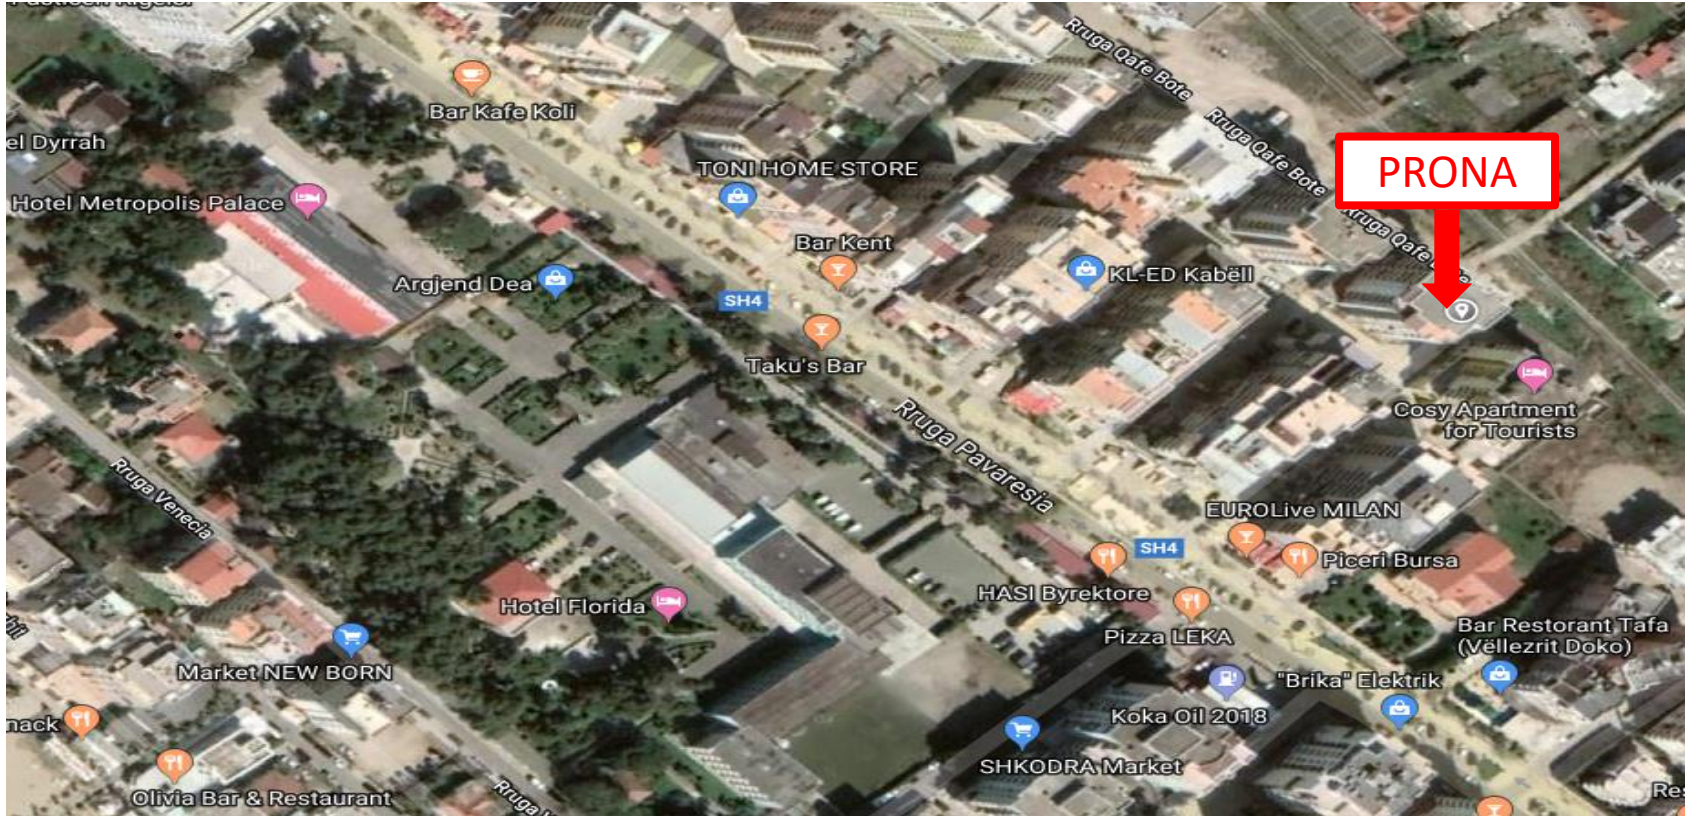

PRONA NE SHITJE
ID 165 - AMBJENT SHERBIMI,(KATI -1),
DURRES

DURRËS / Adresa, Fotot, Çmimi,

ID 165 – AMBJENT SHERBIMI, KATI NEN TOKE, (KATI -1), DURRES

ID 165 – AMBJENT SHERBIMI, KATI NEN TOKE, (KATI -1), DURRES

ID 165 – AMBJENT SHERBIMI, KATI NEN TOKE, (KATI -1), DURRES

ID 165 – AMBJENT SHERBIMI, KATI NEN TOKE, (KATI -1), DURRES

- Objekti ndodhet pranë Kompleksit “Florida” të qytetit të Durrësit.
- Ambjenti i shërbimit ndodhet ne katin -1, Ndricimi i pronës është me drite natyrale ne saj te dritareve qe ka kjo pronë. Ambjenti ndodhet në zonën më të preferuar për aktivitete biznesi. Në këtë zonë bëhet lëvizja më e madhe e banoreve gjatë kohës së lire dhe gjatë orarit zyrtar të punës. Përreth pronës ka objekte rekreative (Bar-Kafe, Restorante, Hotele, Objekte Kulturi etj).
- **Çmimi 13,000,000 LEK**