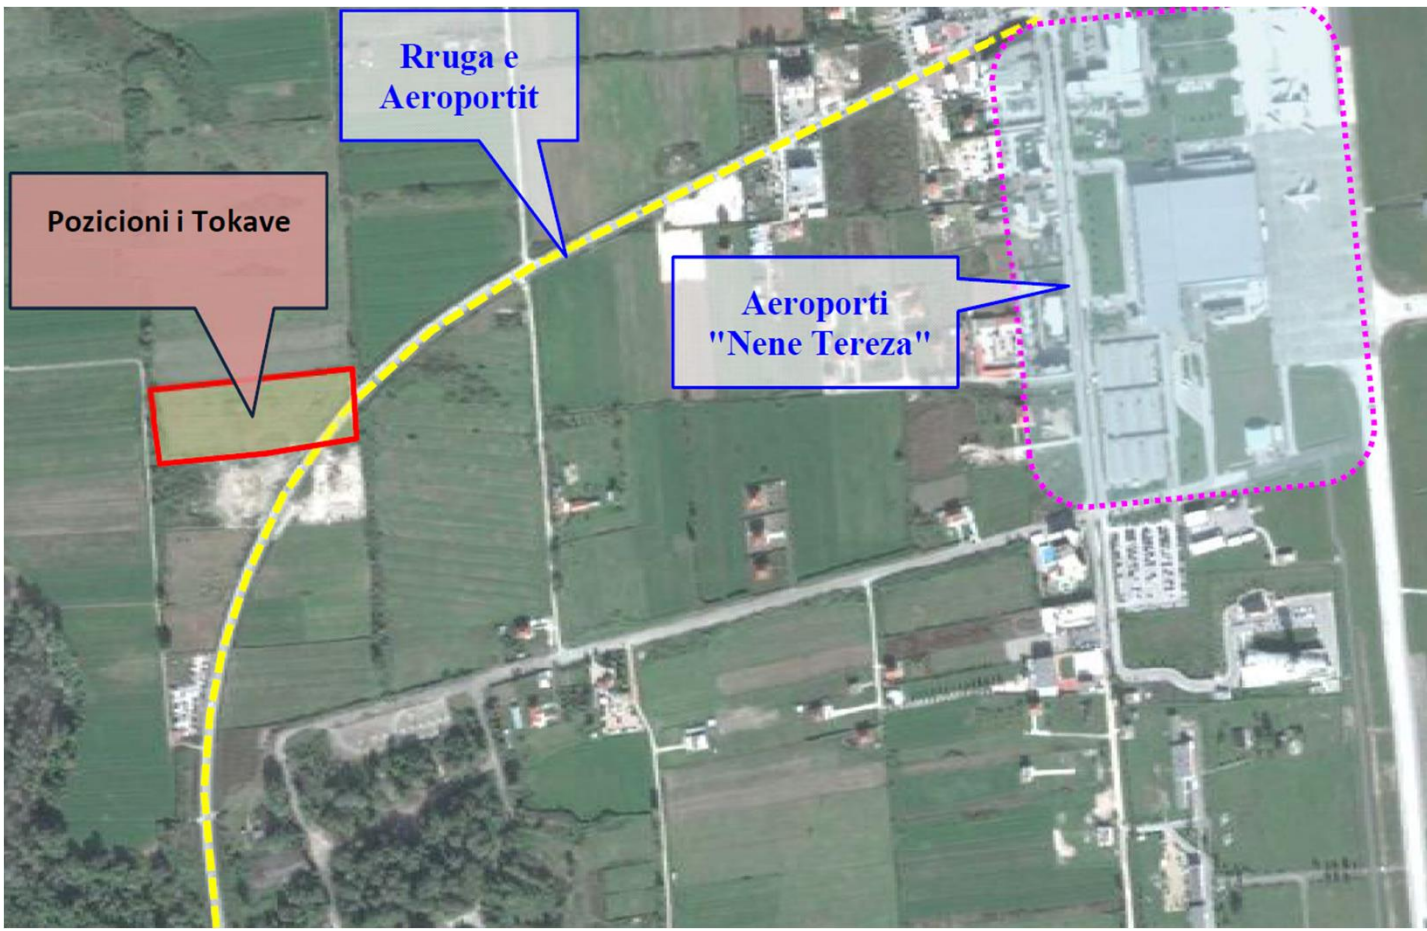

**PRONA NE SHITJE**

**ID 19 – TOKE ARE, FUSHE-PREZE, TIRANE**

Tiranë / Adresa, Fotot, Çmimi,

# ID 19 – TOKE ARE 15,400 m<sup>2</sup>, RINAS, TIRANE

## ID 19 – TOKE ARE 15,400 m<sup>2</sup>, RINAS, TIRANE

## ID 19 – TOKE ARE 15,400 m<sup>2</sup>, RINAS, TIRANE

- Në Fushë-Prezë, Rinas, Tiranë:
- Toke arë me sipërfaqe 15,400 m<sup>2</sup>
- Ndodhet në krah te rrugës së Aeroportit.
- Terreni është fushor dhe pozicionimi shumë afër me aeroportin e bën akoma edhe më tërheqëse këtë pronë.
- Ka mundësi shumë të mirë reklamimi të aktivitetit tuaj nga rruga kryesore.
- Çmimi **99,792,000 LEK**