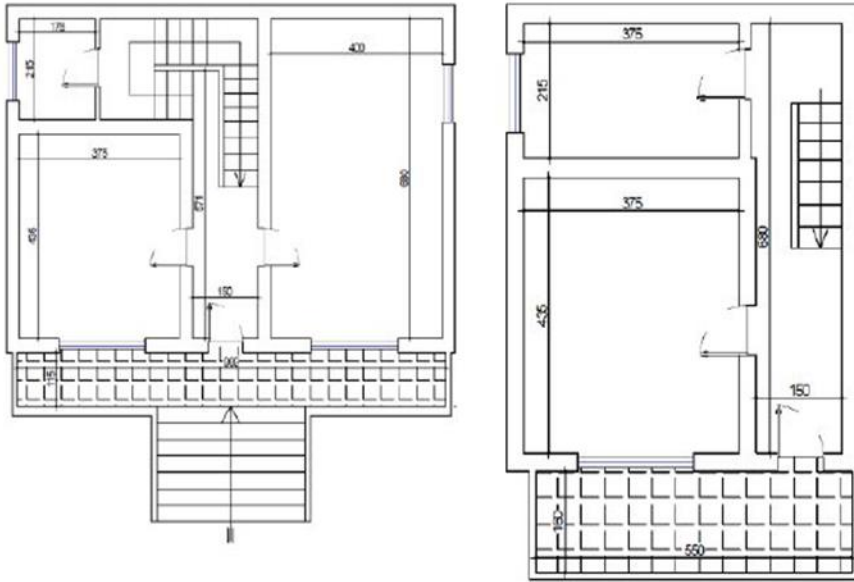

ID 202 - TRUALL 200 m² + NDERTESE , 85.5 M², KRUJE

- Prona ndodhet poshte zones historike ne qytetin e Krujes.
- Ndertesa 2-Kat me pamje nga Deti Adriatik.
- **Çmimi 4,000,000 LEK**

- Për të kërkuar informacione të mëtejshme si dhe për të shprehur interesin tuaj, jeni të lutur të na kontaktoni në: E-mail: prona@intesasanpaolobank.al
  Tel: 00355 (0) 4 22 76 000 Ext. 284/285, Cel: +355 68 20 41 302 / +355 68 20 90 628
- Adresa: Zyra e Pronave te Riposeduara/Divizioni i Menaxhimit të Riskut
  Intesa Sanpaolo Bank Albania, Rr."Ismail Qemali" Nr.27,
  Kutia Postare: 8319, Tiranë, Shqipëri