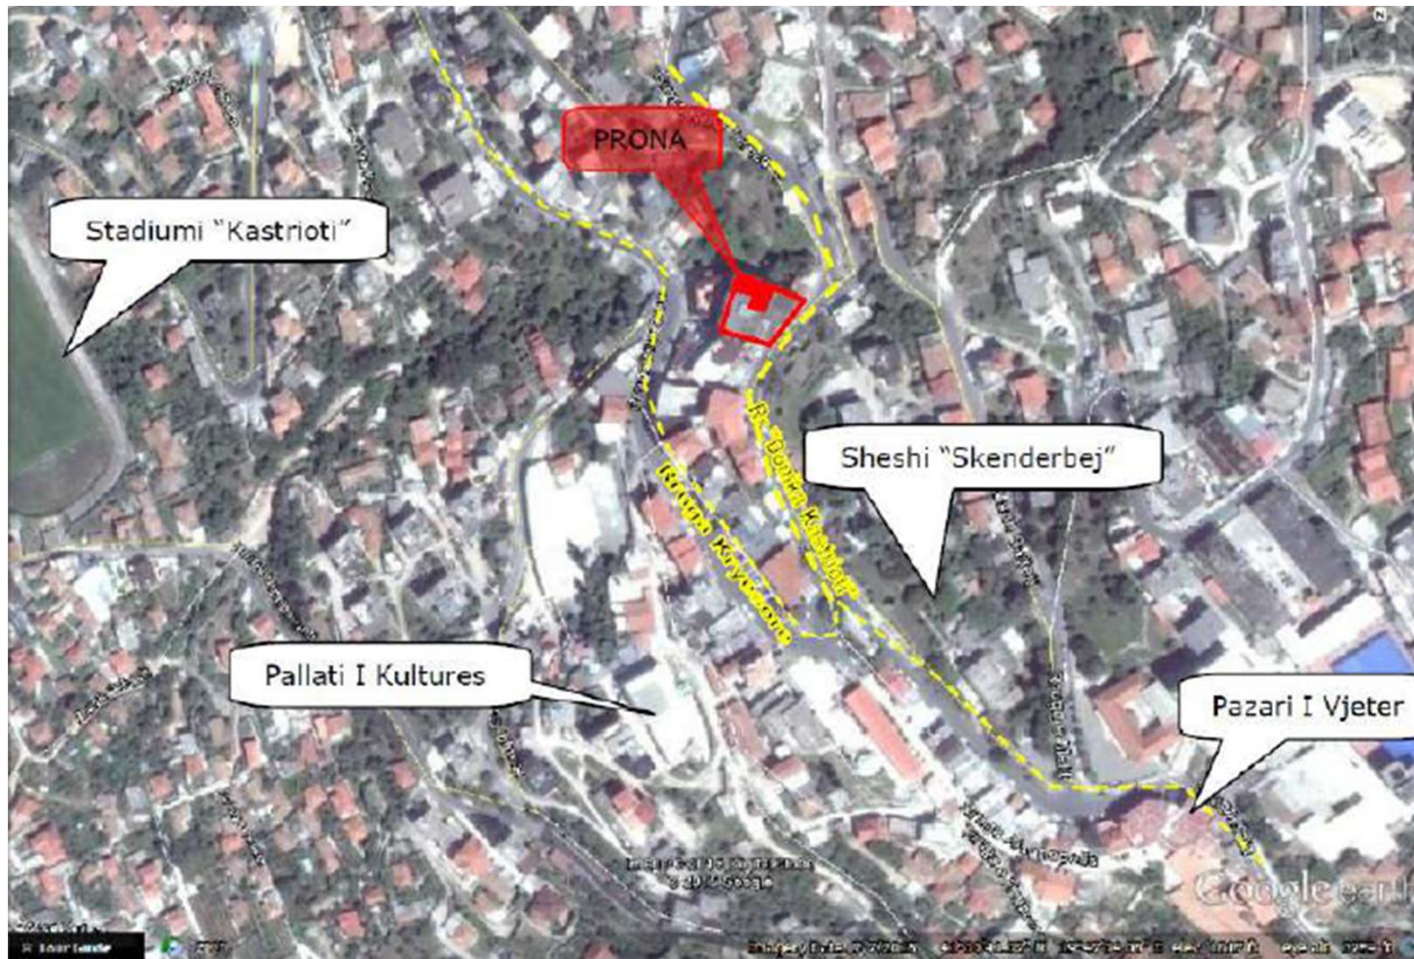

PRONA NE SHITJE

ID 203 - APARTAMENT 139 m², KRUJE

KRUJË/ Adresa, Fotot, Çmimi,

ID 203 – APARTMENT ME SIP 139 M², KRUJE

ID 203 – APARTMENT ME SIP 139 M², KRUJE

ID 203 – APARTMENT ME SIP 139 M², KRUJE

- Prona konsiston ne nje apartament te nje pallati te ndertuar kohet e fundit ne qytetin e Krujes
- Apartamenti eshte i organizuar ne dy dhoma gjumi, njeambjent ndenjeje me kend gatimi, dhe hapsira te tjera te nevojshme.
- **Çmimi 6,000,000 LEK**