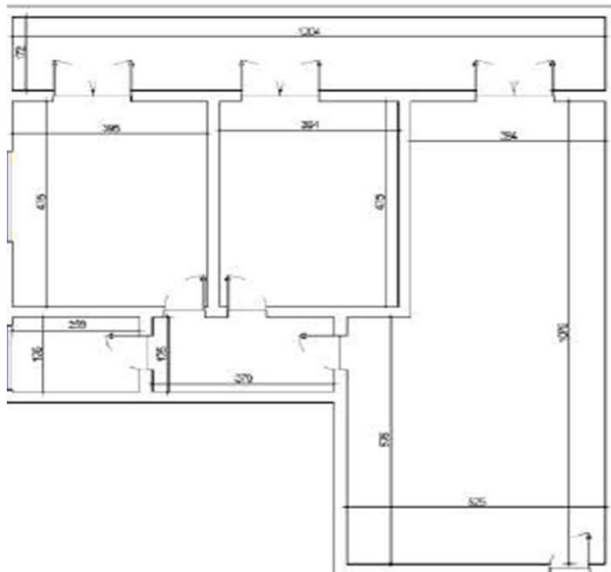

PRONA NE SHITJE

ID 203 - APARTAMENT 139 m², KRUJE

KRUJË/ Adresa, Fotot, Çmimi,

ID 203 – APARTMENT ME SIP 139 M², KRUJE

ID 203 – APARTMENT ME SIP 139 M², KRUJE

ID 203 – APARTMENT ME SIP 139 M², KRUJE

- Prona konsiston ne nje apartament te nje pallati te ndertuar kohet e fundit ne qytetin e Krujes
- Apartamenti eshte i organizuar ne dy dhoma gjumi, njeambjent ndenjeje me kend gatimi, dhe hapsira te tjera te nevojshme.
- **Çmimi 6,000,000 LEK**