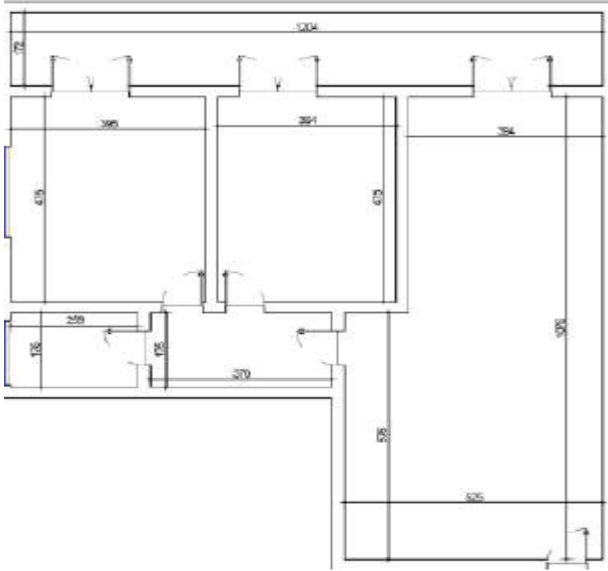

ID 203 – APARTMENT ME SIP 139 M², KRUJE

- Prona konsiston ne nje apartament te nje pallati te ndertuar kohet e fundit ne qytetin e Krujes
- Apartamenti eshte i organizuar ne dy dhoma gjumi, njeambjent ndenjeje me kend gatimi, dhe hapsira te tjera te nevojshme.
- **Çmimi 3,500,000 LEK**

- Për të kërkuar informacione të mëtejshme si dhe për të shprehur interesin tuaj, jeni të lutur të na kontaktoni në: E-mail: prona@intesasanpaolobank.al
  Tel: 00355 (0) 4 22 76 000 Ext. 284/285, Cel: +355 68 20 41 302 / +355 68 20 90 628
- Adresa: Zyra e Pronave te Riposeduara/Divizioni i Menaxhimit të Riskut
  Intesa Sanpaolo Bank Albania, Rr."Ismail Qemali" Nr.27,
  Kutia Postare: 8319, Tiranë, Shqipëri