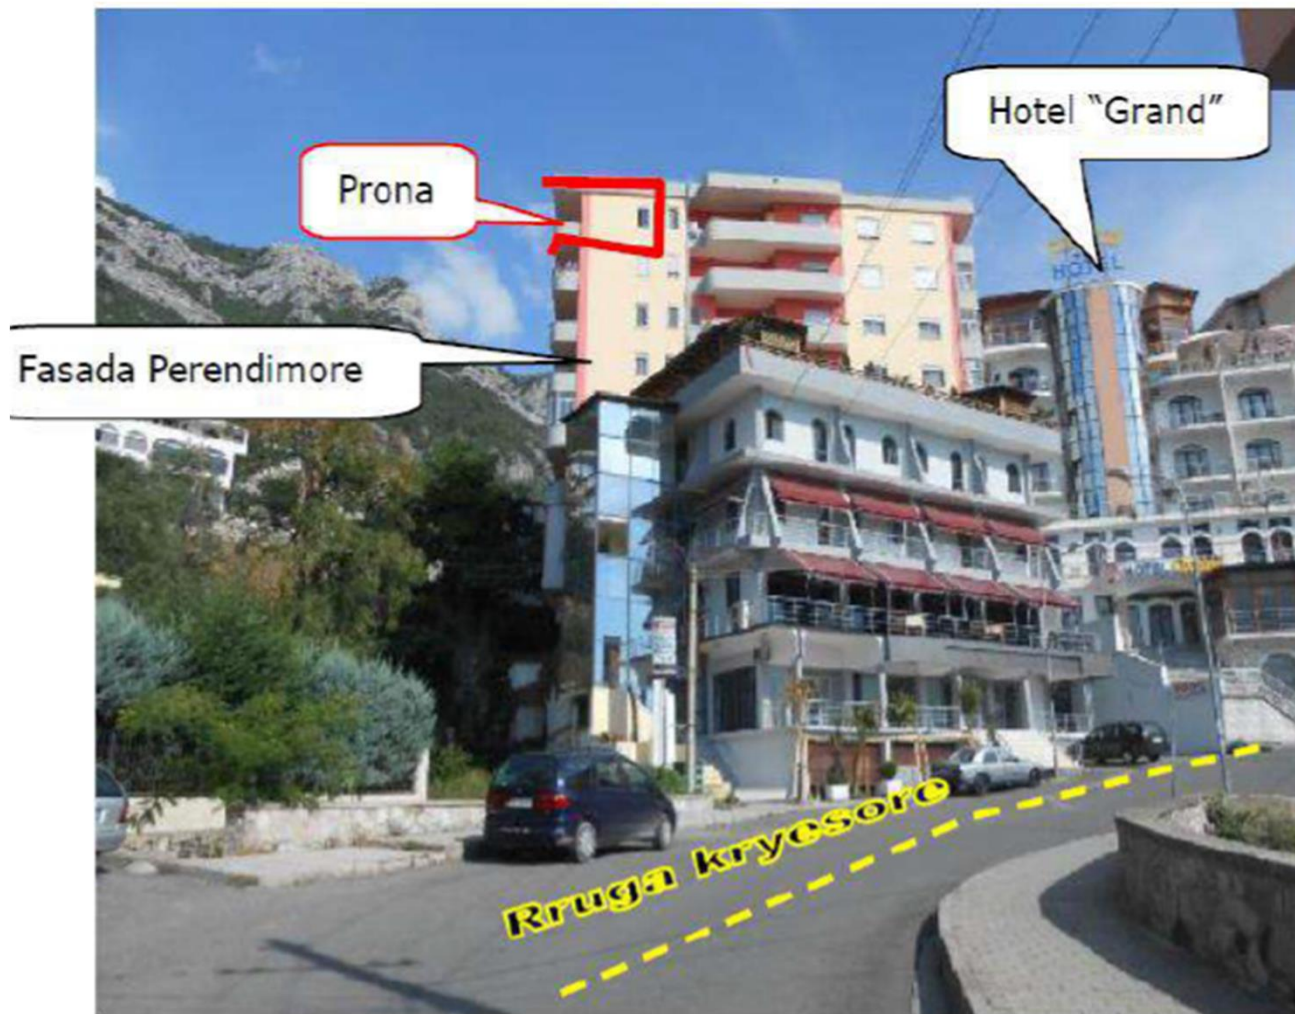

PRONA NE SHITJE

ID 203 - APARTAMENT 139 m², KRUJE

KRUJË/ Adresa, Fotot, Çmimi,

ID 203 – APARTMENT ME SIP 139 M², KRUJE

ID 203 – APARTMENT ME SIP 139 M², KRUJE

ID 203 – APARTMENT ME SIP 139 M², KRUJE

- Prona konsiston ne nje apartament te nje pallati te ndertuar kohet e fundit ne qytetin e Krujes
- Apartamenti eshte i organizuar ne dy dhoma gjumi, njeambjent ndenjeje me kend gatimi, dhe hapsira te tjera te nevojshme.
- **Çmimi 6,000,000 LEK**