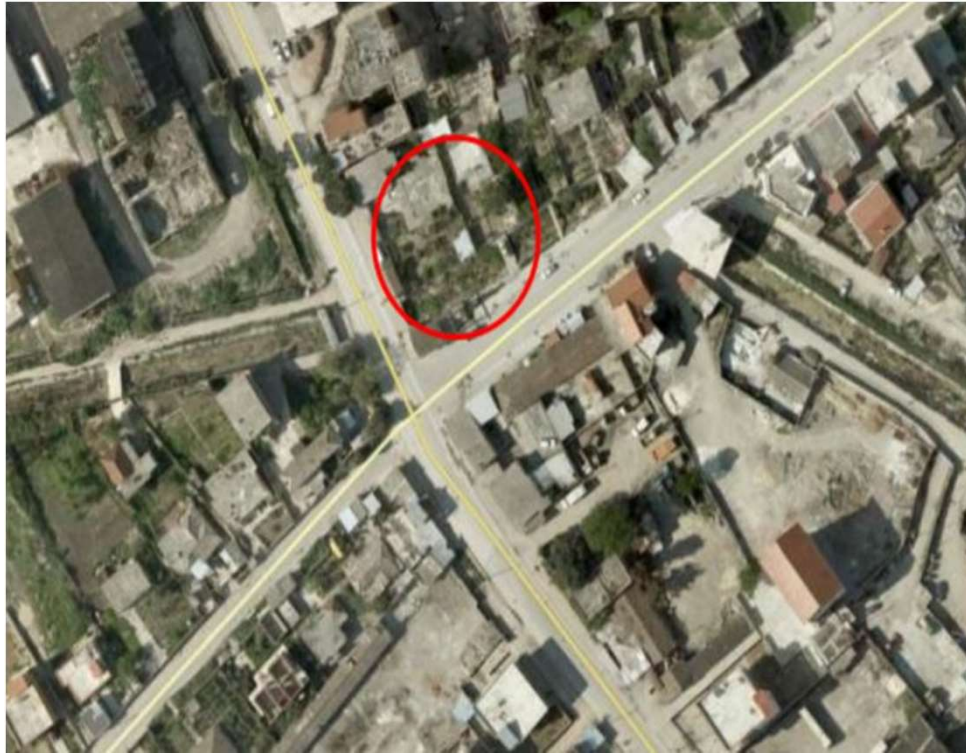

PRONA NE SHITJE ID 25 – TRUALL DHE NDERTESE, LUSHNJE

Lushnjë / Adresa, Fotot, Çmimi,

ID 25 – TRUALL 150 m²+NDERTESE 80 m², LUSHNJE

ID 25 – TRUALL 150 m²+NDERTESE 80 m², LUSHNJE

ID 25 – TRUALL 150 m²+NDERTESE 80 m², LUSHNJE