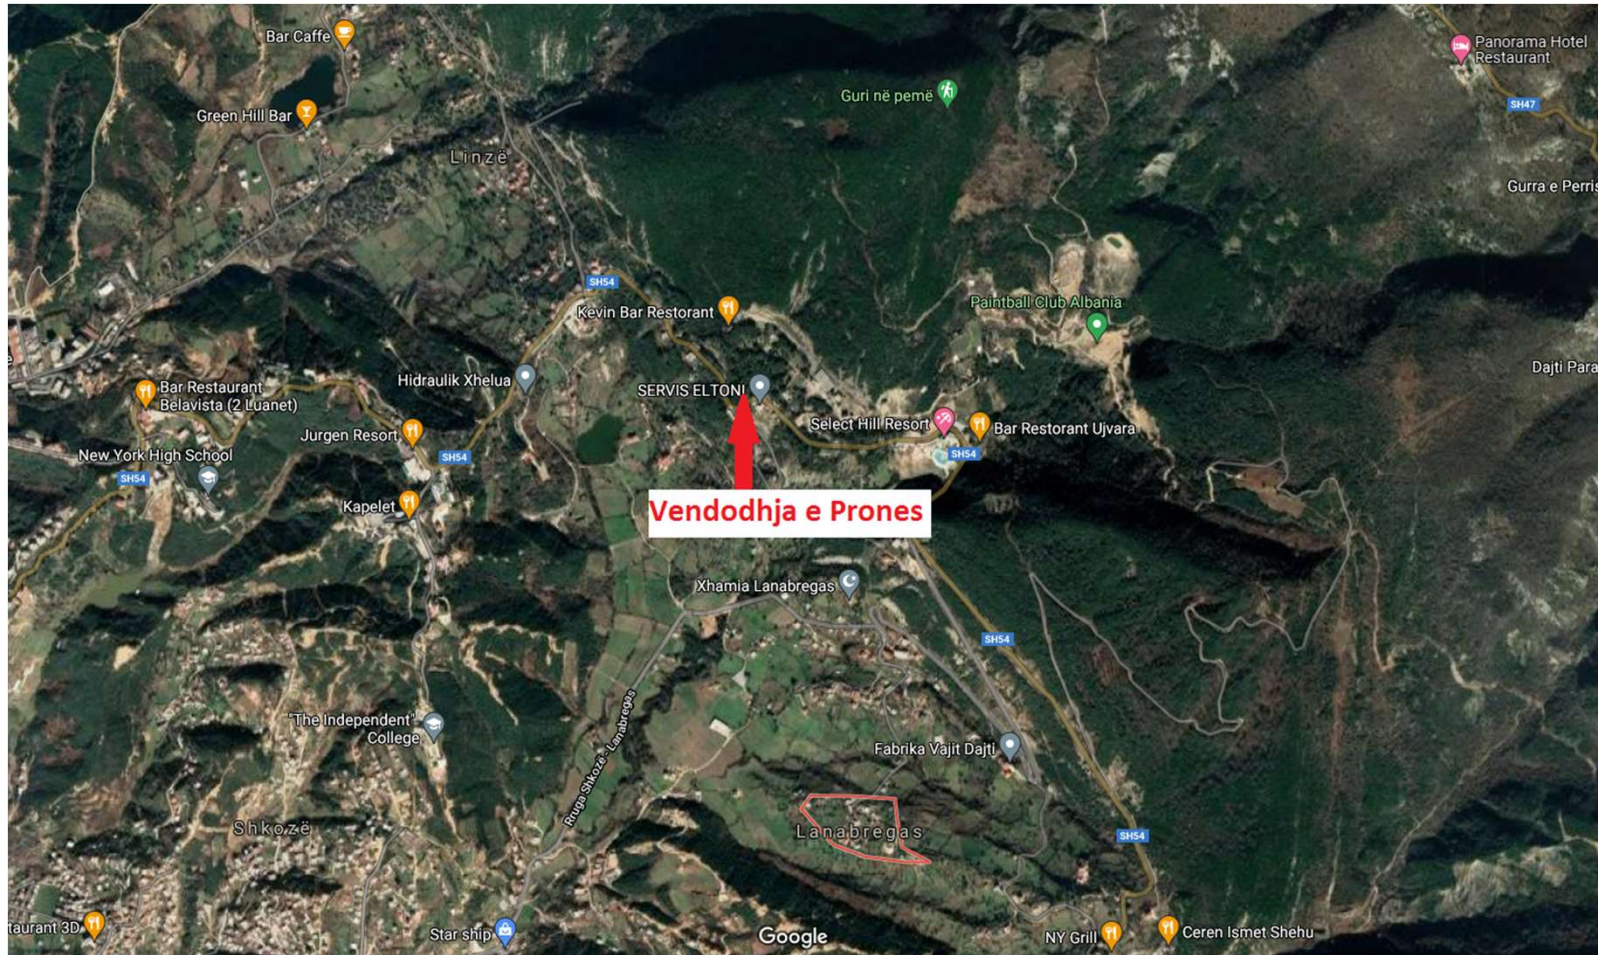

# **PRONA NE SHITJE ID 259 – PYLL, LANABREGAS, TIRANE**

**Tiranë / Adresa, Fotot, Çmimi,**

# ID 259 – PYLL 1,500 M2 LANABREGAS, TIRANE

## ID 259 – PYLL 1,500 M2 LANABREGAS, TIRANE

- Pyll me sipërfaqe 1,500 m<sup>2</sup> të ndodhur në Lanabregas, Tirane.
- Toka pozicionohet rreth 9 km larg qendres së Tiranës, pranë Ujesjellesit të Komunes Dajt dhe disa metra larg rrugës kryesore Tirane-Dajt.
- Në zonën përreth janë zhvilluar biznese të shumta kryesisht turistike.
- Çmimi **6,418,800 LEK**