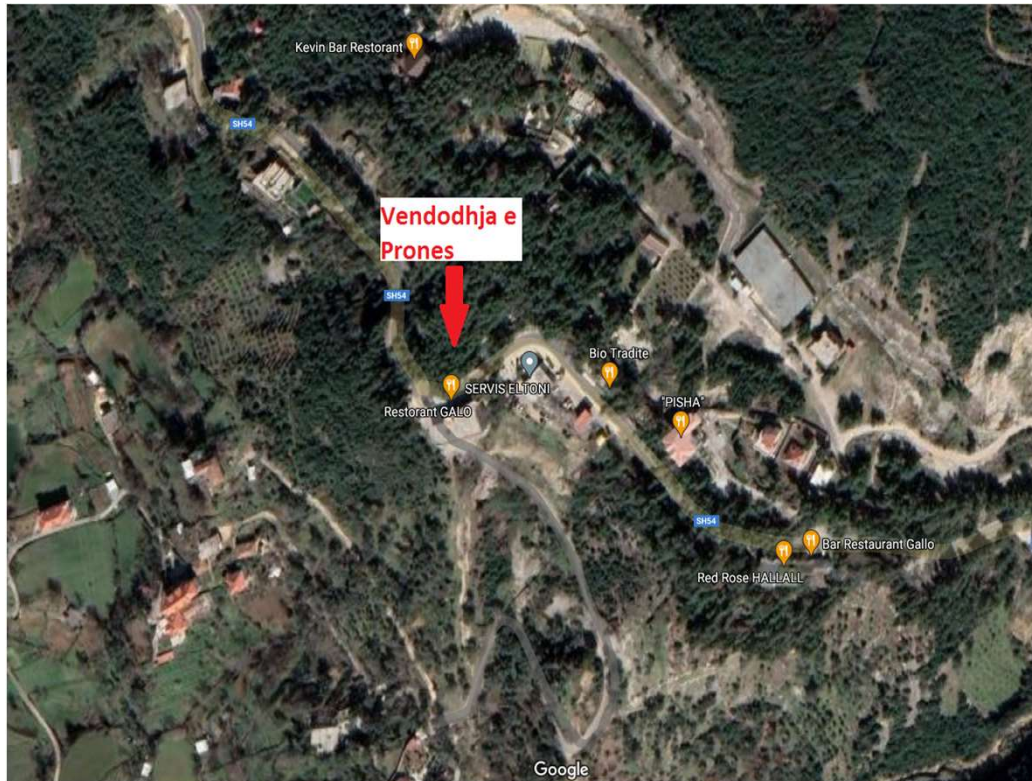

# **PRONA NE SHITJE ID 259 – PYLL, LANABREGAS, TIRANE**

**Tiranë / Adresa, Fotot, Çmimi,**

# ID 259 – PYLL 1,500 M2 LANABREGAS, TIRANE

## ID 259 – PYLL 1,500 M2 LANABREGAS, TIRANE

- Pyll me sipërfaqe 1,500 m<sup>2</sup> të ndodhur në Lanabregas, Tirane.
- Toka pozicionohet rreth 9 km larg qendres së Tiranës, pranë Ujesjellesit të Komunes Dajt dhe disa metra larg rrugës kryesore Tirane-Dajt.
- Në zonën përreth janë zhvilluar biznese të shumta kryesisht turistike.
- Çmimi **6,418,800 LEK**