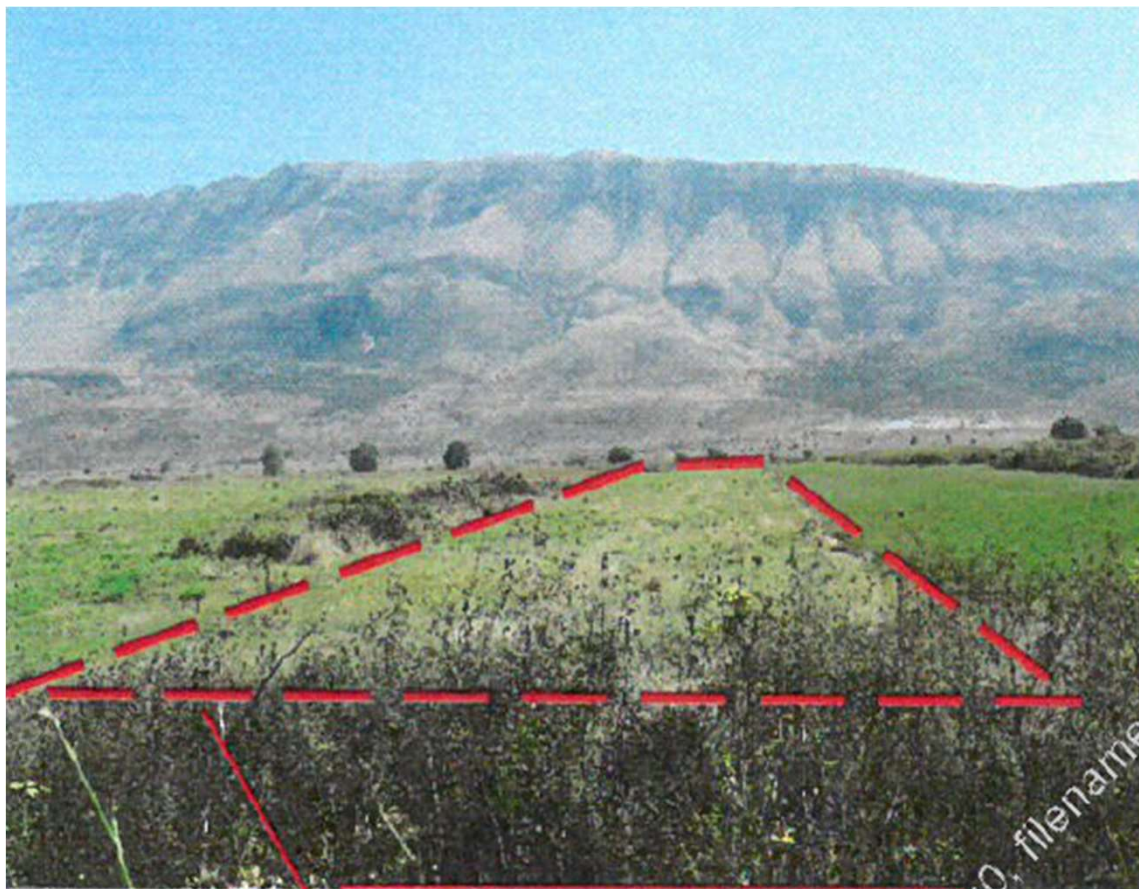

**PRONA NE SHITJE:
ID 260 – TOKE ARE ME SIPERFAQE
2,488 M2, LUGAR, GJIROKASTER.**

Gjirokaster / Adresa, Fotot, Çmimi,

ID 260 – TOKE ARE ME SIPERFAQE 2,488, LUGAR, GJIROKASTER.

ID 260 – TOKE ARE ME SIPERFAQE 2,488, LUGAR, GJIROKASTER.

Foto nga prona me sip 2,488 m2

ID 260 – TOKE ARE ME SIPERFAQE 2,488, LUGAR, GJIROKASTER.

- Toke Are me sipërfaqe 2,488 m²
- Tokat shtrihen në një terren bujqësor dhe janë shumë të përshtatshme në sektorin bujqësor.
- Çmimi **406,425 LEKE**