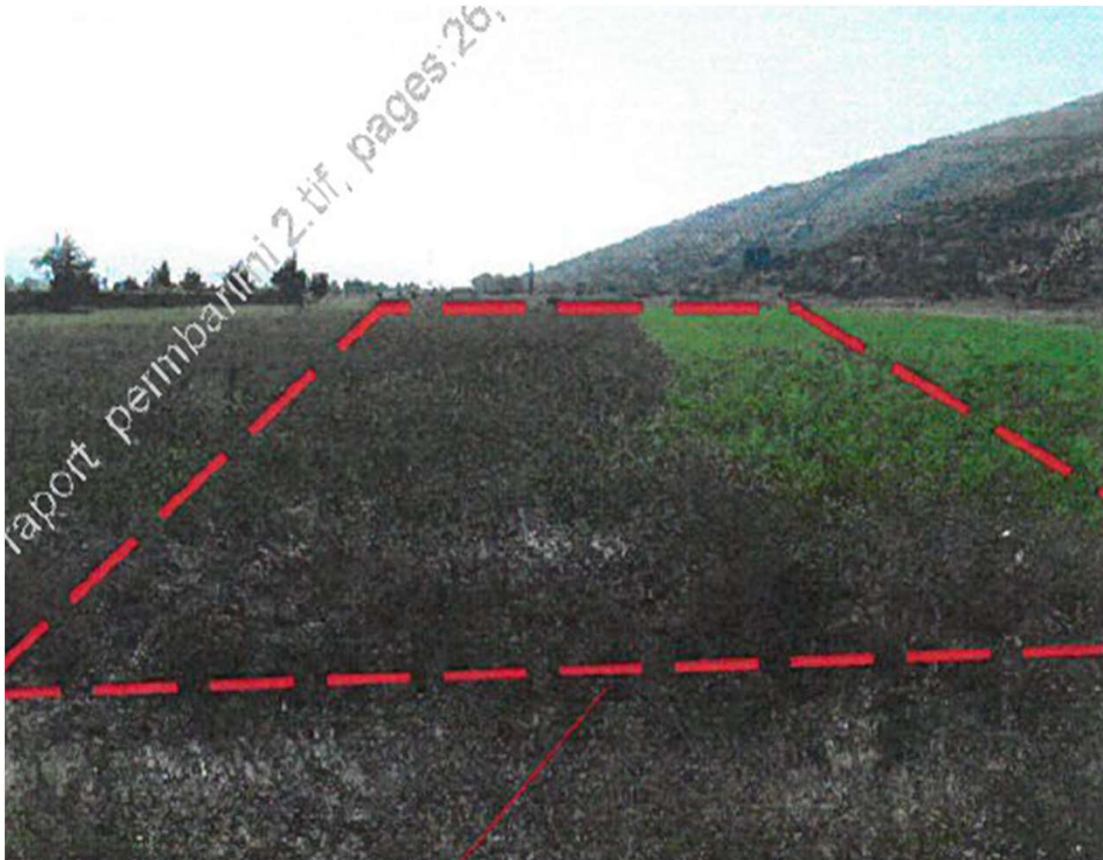

**PRONA NE SHITJE:
ID 261 – TOKE ARE ME SIPERFAQE
2,520 M2, LUGAR, GJIROKASTER.**

Gjirokastër / Adresa, Fotot, Çmimi,

ID 261 – TOKE ARE ME SIPERFAQE 2,520 M2, LUGAR, GJIROKASTER

ID 261 – TOKE ARE ME SIPERFAQE 2,520 M2, LUGAR, GJIROKASTER

Foto nga prona me sip 2,520 m2

ID 261 – TOKE ARE ME SIPERFAQE 2,520 M2, LUGAR, GJIROKASTER

- Toke Are me sipërfaqe 2,520 m²
- Tokat shtrihen në një terren bujqësor dhe janë shumë të pershtatshme në sektorin bujqësor.
- Çmimi **1,397,088 LEKE**