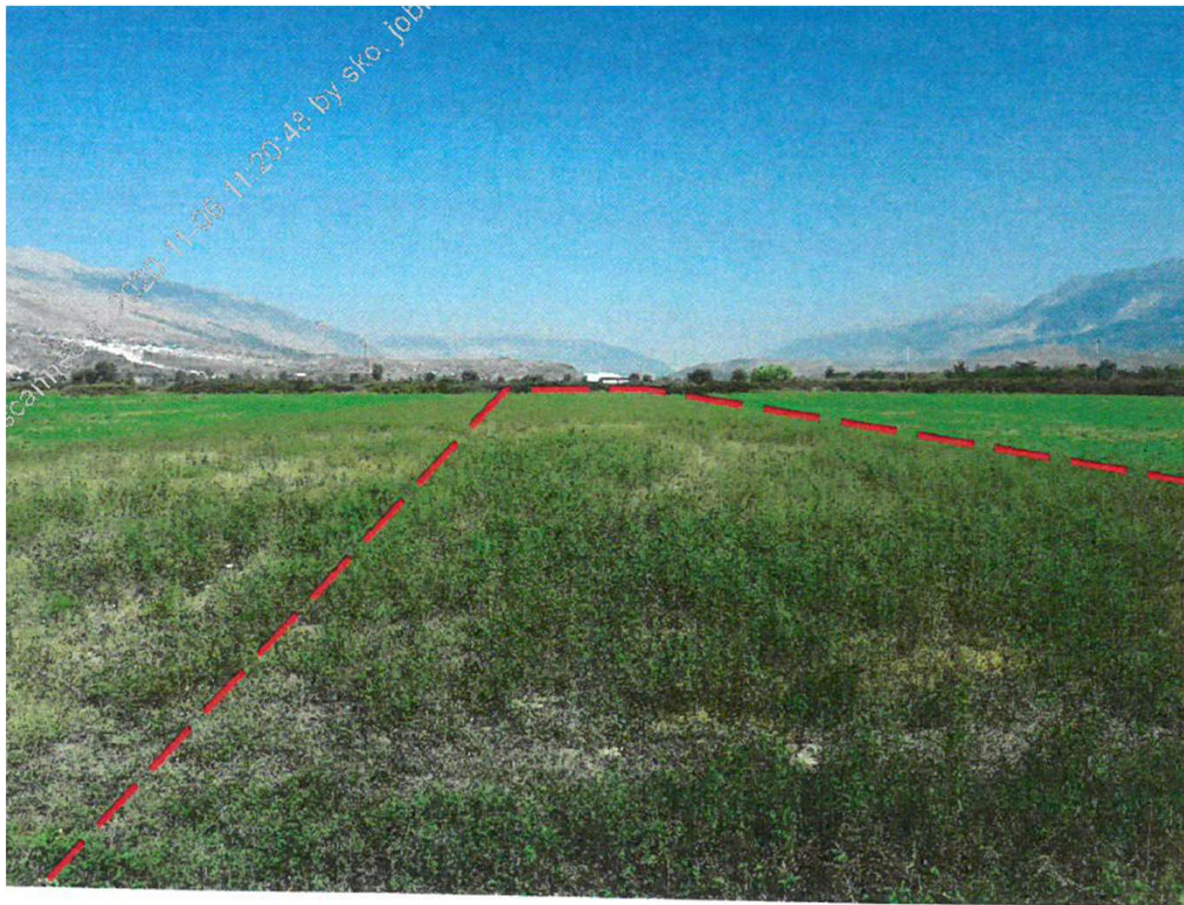

**PRONA NE SHITJE:
ID 262 – TOKE ARE ME SIPERFAQE
3,493 M2, Goranxi, GJIROKASTER.**

Gjirokastër / Adresa, Fotot, Çmimi,

ID 262– TOKE ARE ME SIPERFAQE 3,493 M2, Goranxi, GJIROKASTER.

ID 262– TOKE ARE ME SIPERFAQE 3,493 M2, Goranxi, GJIROKASTER.

Foto nga prona me sip 3,493 m2

ID 262– TOKE ARE ME SIPERFAQE 3,493 M2, Goranxi, GJIROKASTER.

- Toke Are me sipërfaqe 3,493 m²
- Tokat shtrihen në një terren bujqësor dhe janë shumë të pershtatshme në sektorin bujqësor.
- Çmimi **1,291,726 LEKE**