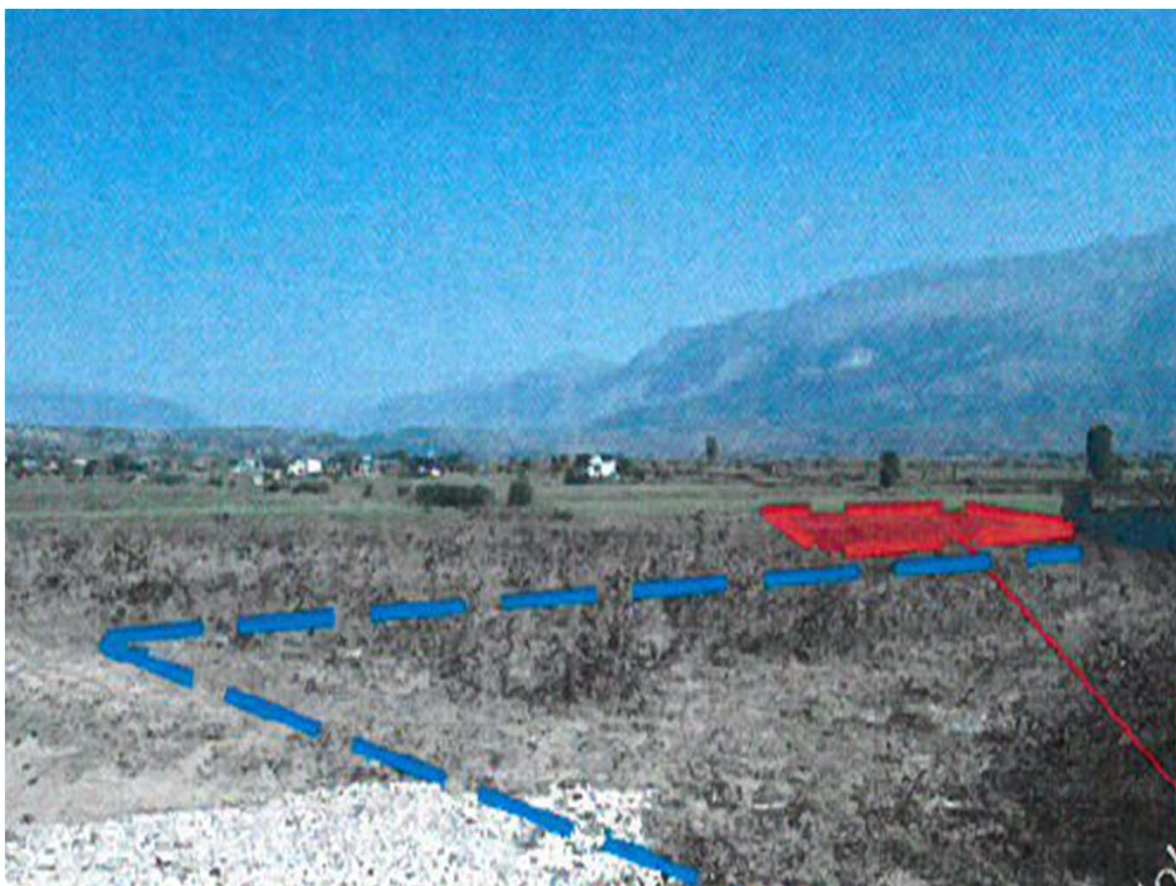

**PRONA NE SHITJE:  
ID 263 – TOKE ARE ME SIPERFAQE  
1,025 M2, Goranxi, GJIROKASTER.**

Gjirokastër / Adresa, Fotot, Çmimi,

## **ID 263 – TOKE ARE ME SIPERFAQE 1,025 M2, Goranxi, GJIROKASTER.**

## **ID 263 – TOKE ARE ME SIPERFAQE 1,025 M2, Goranxi, GJIROKASTER.**

**Foto nga prona me sip 1,025 m2**

## ID 263 – TOKE ARE ME SIPERFAQE 1,025 M2, Goranxi, GJIROKASTER.

- Toke Are me sipërfaqe 1,025 m<sup>2</sup>
- Tokat shtrihen në një terren bujqësor dhe janë shumë të përshtatshme në sektorin bujqësor.
- Çmimi **516,600 LEKE**