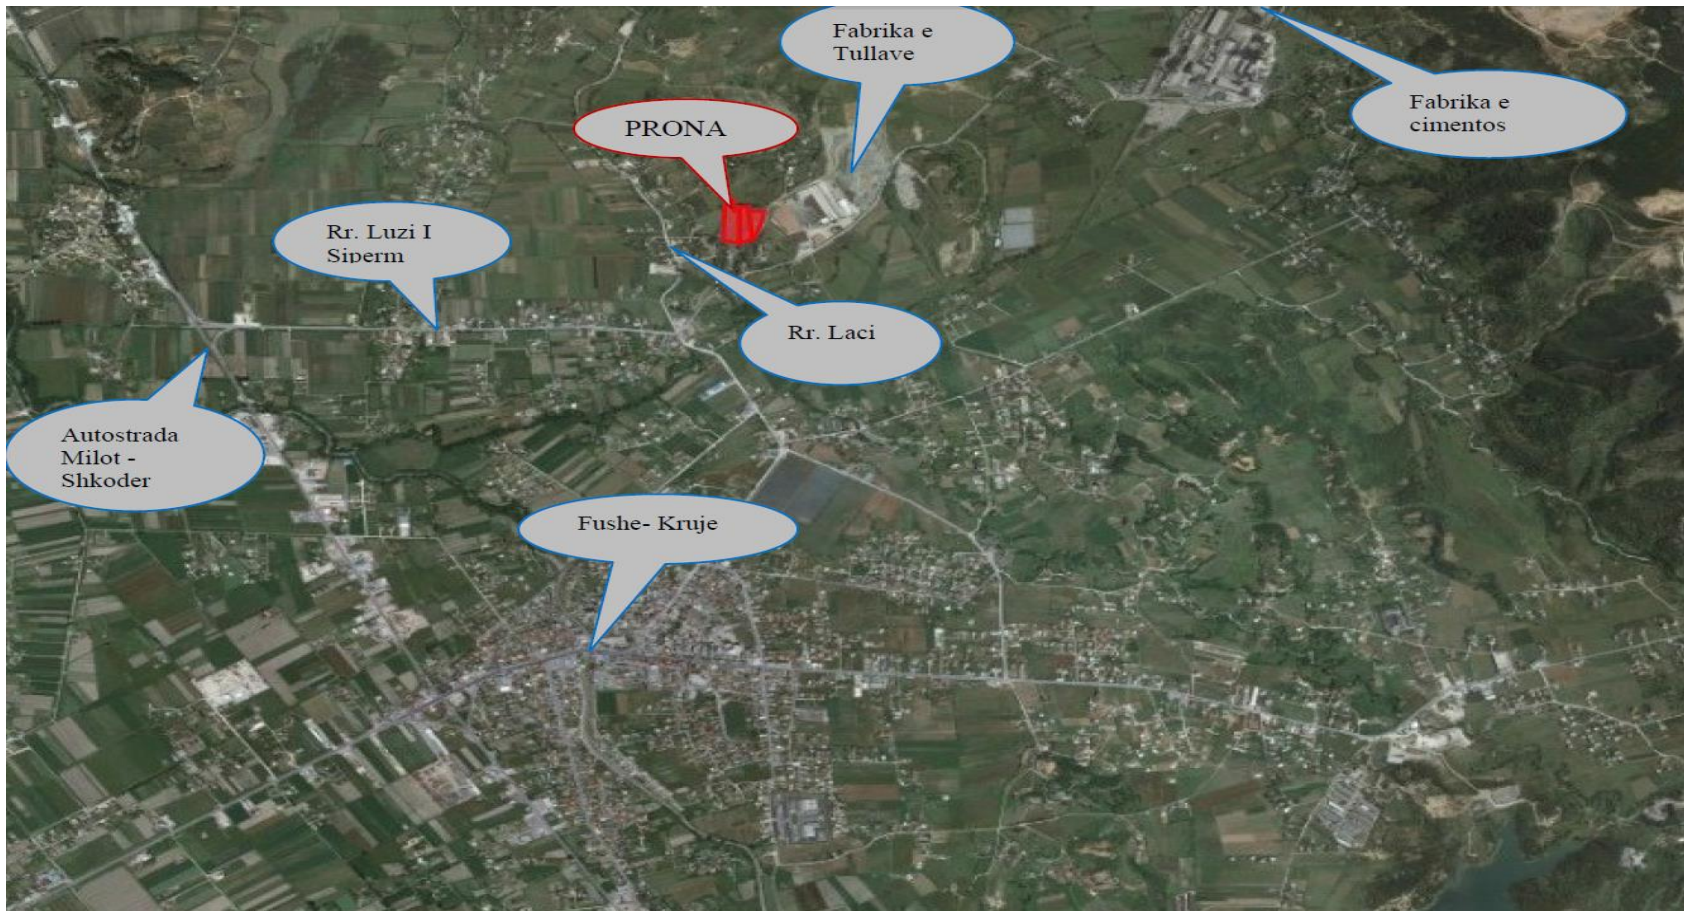

PRONA NE SHITJE ID 27 – VRESHTE, DERVEN, KRUJE

Krujë / Adresa, Fotot, Çmimi,

ID 27 – VRESHTE 3,806 m², DERVEN, KRUJE

ID 27 – VRESHTE 3,806m², DERVEN, KRUJE

- Në Derven, Krujë:
- Vreshtë me sip 3,806 m²

ID 27 – VRESHTE 3,806 m², DERVEN, KRUJE

ID 27 – VRESHTE 3,806 m², DERVEN, KRUJE

- Në Derven, Krujë:
- Vreshtë me sip 3,806 m²
- Çmimi **2,000,000 Lek**

- Për të kërkuar informacione të mëtejshme si dhe për të shprehur interesin tuaj, jeni të lutur të na kontaktoni në: E-mail: prona@intesasanpaolobank.al
Tel: 00355 (0) 4 22 76 000 Ext. 375, Cel: 00355 68 20 41 302 / +355682090628
- Adresa: Zyra e Pronave te Riposeduara/Divizioni i Menaxhimit të Riskut
Intesa Sanpaolo Bank Albania, Rr."Ismail Qemali" Nr.27,
Kutia Postare: 8319, Tiranë, Shqipëri