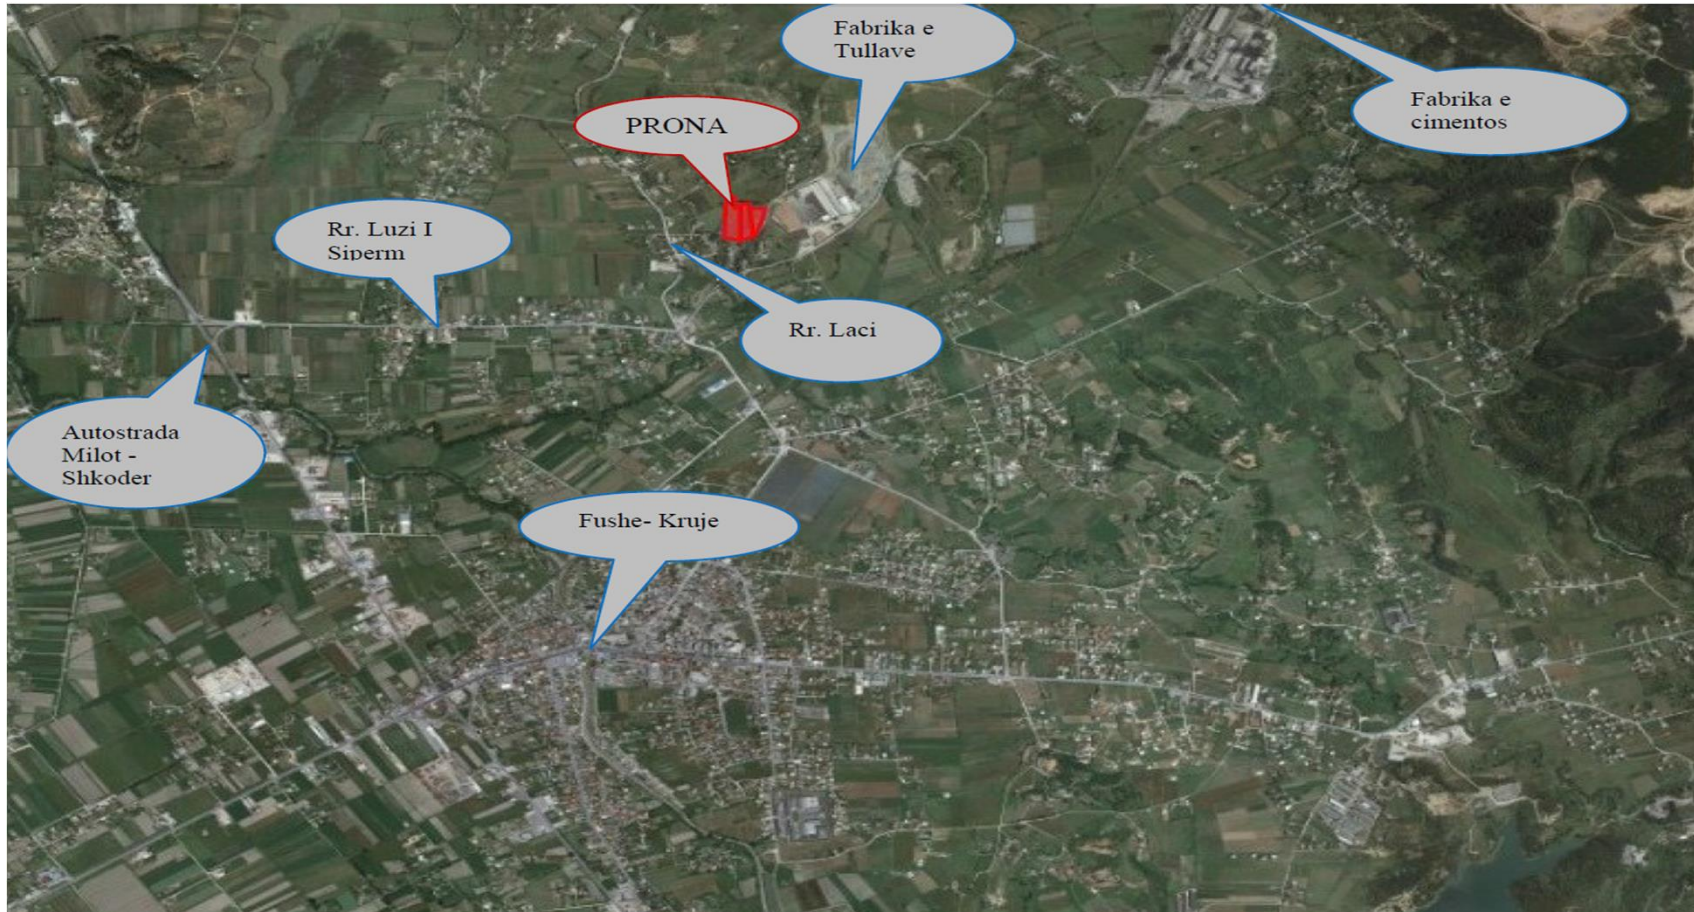

PRONA NE SHITJE ID 27 – VRESHTE, DERVEN, KRUJE

Krujë / Adresa, Fotot, Çmimi,

ID 27 – VRESHTE 3,806 m², DERVEN, KRUJE

ID 27 – VRESHTE 3,806m², DERVEN, KRUJE

- Në Derven, Krujë:
- Vreshtë me sip 3,806 m²

ID 27 – VRESHTE 3,806 m², DERVEN, KRUJE

ID 27 – VRESHTE 3,806 m², DERVEN, KRUJE

- Në Derven, Krujë:
- Vreshtë me sip 3,806 m²
- Çmimi **3,000,000 Lek**

- Për të kërkuar informacione të mëtejshme si dhe për të shprehur interesin tuaj, jeni të lutur të na kontaktoni në: E-mail: prona@intesasanpaolobank.al
Tel: 00355 (0) 4 22 76 000 Ext. 375, Cel: 00355 68 20 41 302 / +355682090628
- Adresa: Zyra e Pronave te Riposeduara/Divizioni i Menaxhimit të Riskut
Intesa Sanpaolo Bank Albania, Rr."Ismail Qemali" Nr.27,
Kutia Postare: 8319, Tiranë, Shqipëri