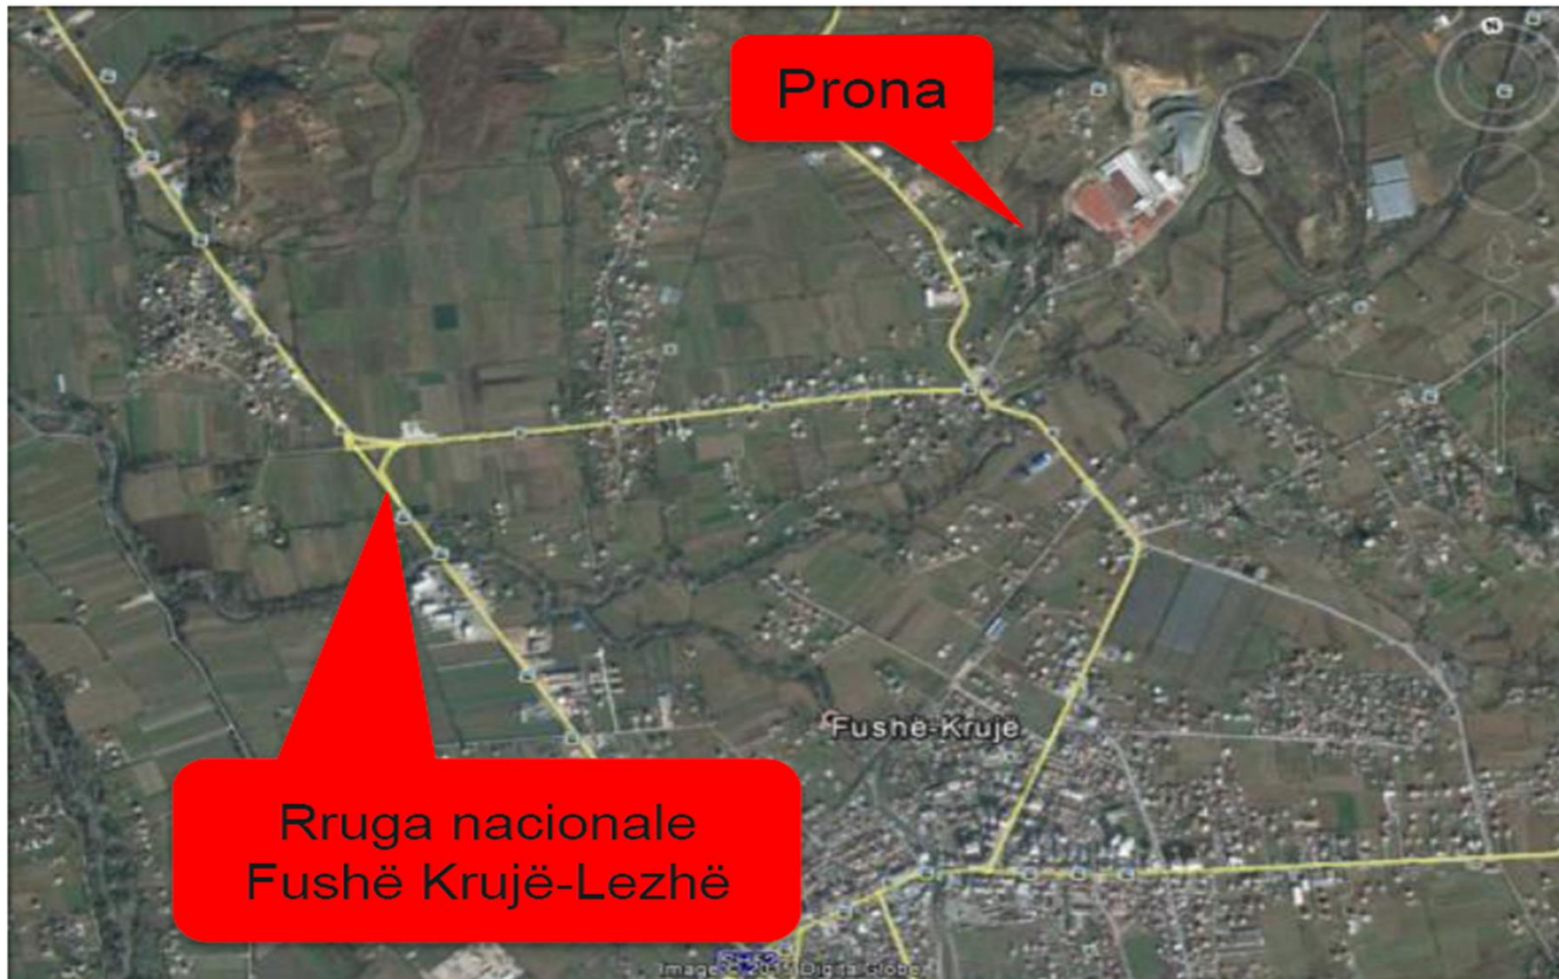

PRONA NE SHITJE ID 27 – VRESHTE, DERVEN, KRUJE

Krujë / Adresa, Fotot, Çmimi,

ID 27 – VRESHTE 3,806 m², DERVEN, KRUJE

ID 27 – VRESHTE 3,806m², DERVEN, KRUJE

- Në Derven, Krujë:
- Vreshtë me sip 3,806 m²

ID 27 – VRESHTE 3,806 m², DERVEN, KRUJE

ID 27 – VRESHTE 3,806 m², DERVEN, KRUJE

- Në Derven, Krujë:
- Vreshtë me sip 3,806 m²
- Çmimi **3,000,000 Lek**

- Për të kërkuar informacione të mëtejshme si dhe për të shprehur interesin tuaj, jeni të lutur të na kontaktoni në: E-mail: prona@intesasanpaolobank.al
Tel: 00355 (0) 4 22 76 000 Ext. 375, Cel: 00355 68 20 41 302 / +355682090628
- Adresa: Zyra e Pronave te Riposeduara/Divizioni i Menaxhimit të Riskut
Intesa Sanpaolo Bank Albania, Rr."Ismail Qemali" Nr.27,
Kutia Postare: 8319, Tiranë, Shqipëri