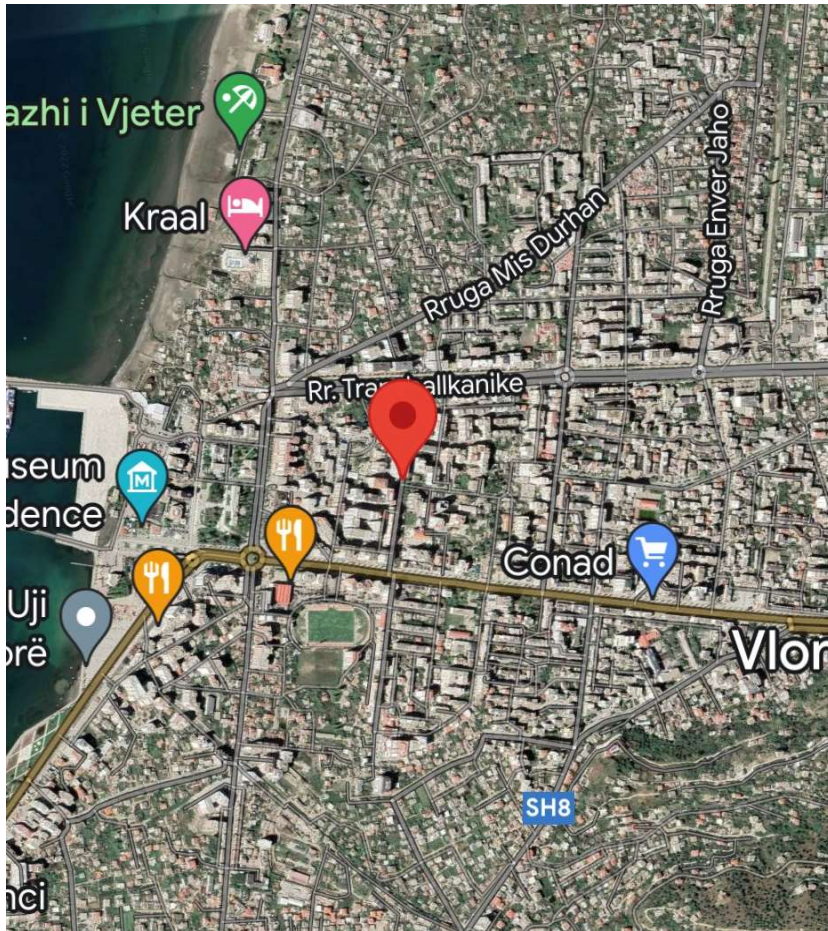

**PRONA NE SHITJE:
ID 274 – NJESI ME SIPERFAQE 160
M2, NE VLORE**

Vlorë / Adresa, Fotot, Çmimi,

ID 274 – NJESI ME SIPERFAQE 160 M2, NE VLORE

ID 274 – NJESI ME SIPERFAQE 160 M2, NE VLORE

ID 274 – NJESI ME SIPERFAQE 160 M2, NE VLORE

- Prona eshte njesi me siperfaqe 160 m2, ne Vlore
- Prona ndodhet ne katin e dyte te pallatit dhe shume e pershtatshme per aktivitete te ndryshme.
- **Çmimi 16,155,382 Leke**

- Për të kërkuar informacione të mëtejshme si dhe për të shprehur interesin tuaj, jeni të lutur të na kontaktoni në: E-mail: prona@intesasanpaolobank.al
Tel: 00355 (0) 4 22 76 000 Ext. 284/285, Cel: +355 68 20 41 302 / +355 68 20 90 628
- Adresa: Departamenti i Logjistikes / Divizioni i Operacioneve
Intesa Sanpaolo Bank Albania, Rr."Ismail Qemali" Nr.27,
Kutia Postare: 8319, Tiranë, Shqipëri