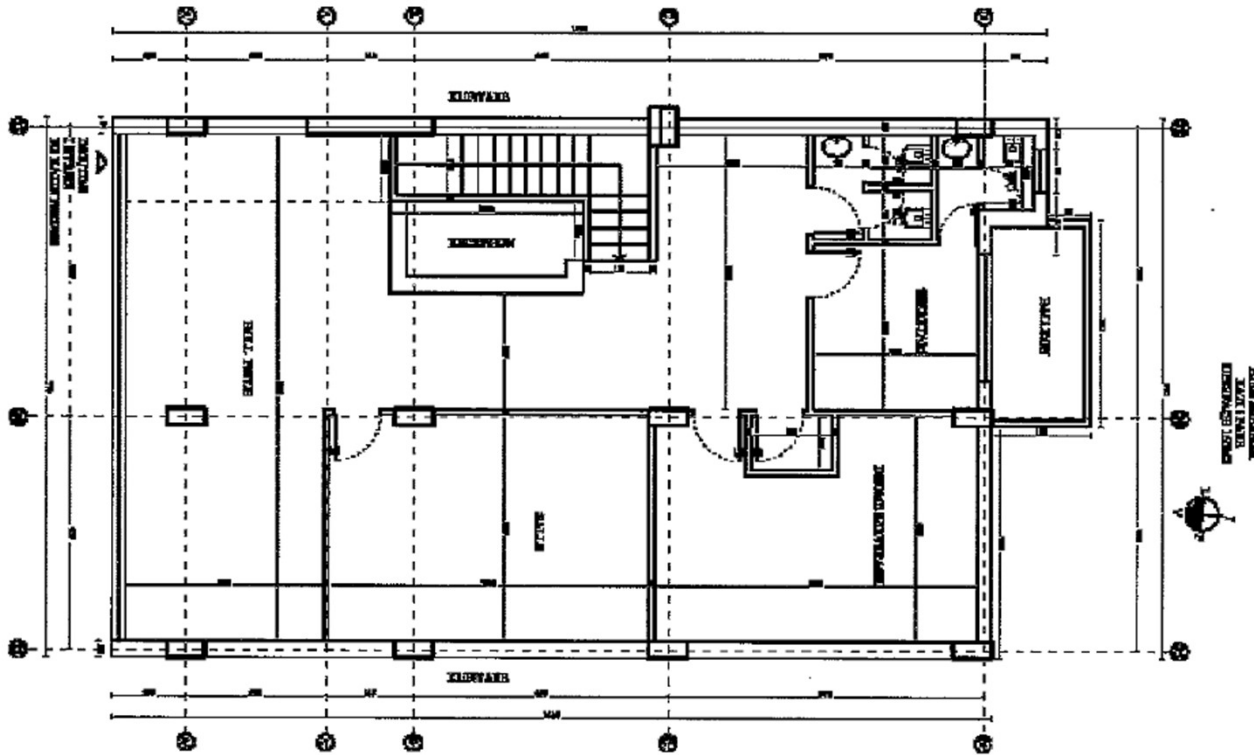

**PRONA NE SHITJE:
ID 274 – NJESI ME SIPERFAQE 160
M2, NE VLORE**

Vlorë / Adresa, Fotot, Çmimi,

ID 274 – NJESI ME SIPERFAQE 160 M2, NE VLORE

ID 274 – NJESI ME SIPERFAQE 160 M2, NE VLORE

ID 274 – NJESI ME SIPERFAQE 160 M2, NE VLORE

- Prona eshte njesi me siperfaqe 160 m2, ne Vlore
- Prona ndodhet ne katin e dyte te pallatit dhe shume e pershtatshme per aktivitete te ndryshme.
- **Çmimi 16,155,382 Leke**

- Për të kërkuar informacione të mëtejshme si dhe për të shprehur interesin tuaj, jeni të lutur të na kontaktoni në: E-mail: prona@intesasanpaolobank.al
Tel: 00355 (0) 4 22 76 000 Ext. 284/285, Cel: +355 68 20 41 302 / +355 68 20 90 628
- Adresa: Departamenti i Logjistikes / Divizioni i Operacioneve
Intesa Sanpaolo Bank Albania, Rr."Ismail Qemali" Nr.27,
Kutia Postare: 8319, Tiranë, Shqipëri