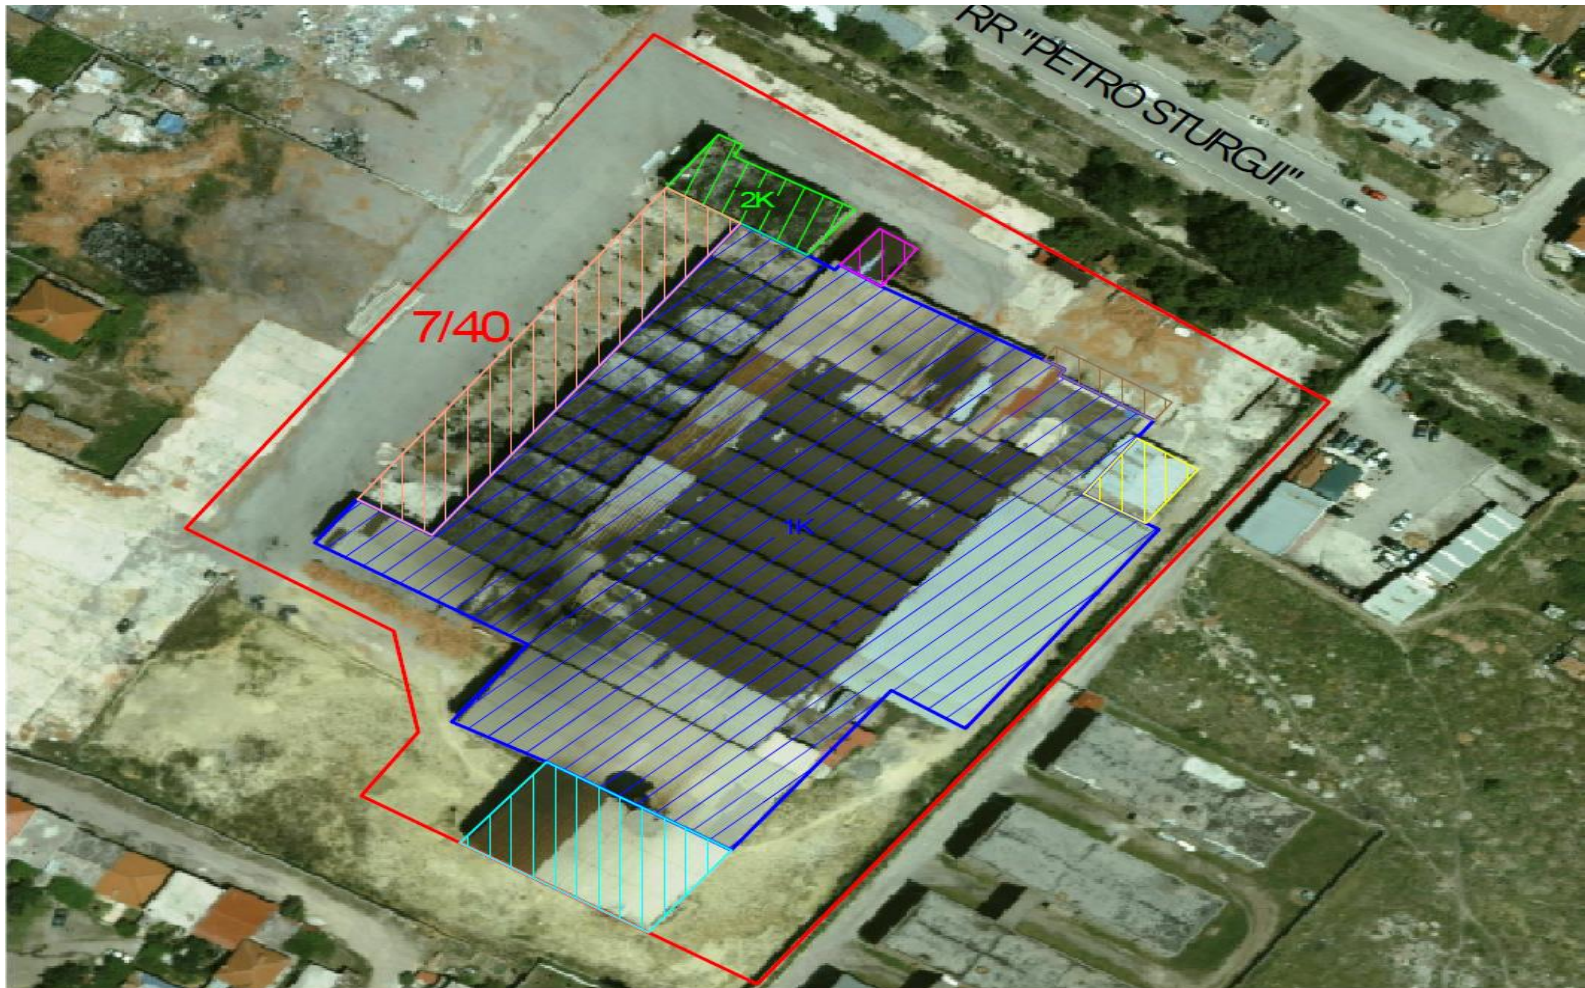

PRONA NE SHITJE ID 39 – FABRIKE E TULLAVE, KORCE

Korcë / Adresa, Fotot, Çmimi,

ID 39 –FABRIKE E TULLAVE, KORCE

ID 39 – FABRIKE E TULLAVE, KORCE

- Ish Fabrika e Tullave, Korçë:
- Truall + ndertim 22.000 m²

ID 39 – FABRIKA E TULLAVE, KORCE

ID 39 – FABRIKE E TULLAVE, KORCE

- Ish Fabrika e tullave Korcë:
- Truall + Ndertesë 22.000 m²
- Çmimi **175,000,000 Lek**

- Për të kërkuar informacione të mëtejshme si dhe për të shprehur interesin tuaj, jeni të lutur të na kontaktoni në: E-mail: prona@intesasanpaolobank.al
Tel: 00355 (0) 4 22 76 000 Ext. 375, Cel: 00355 68 20 41 302 / +355682090628
- Adresa: Divizioni i Menaxhimit të Riskut, NPL
Intesa Sanpaolo Bank Albania, Rr."Ismail Qemali" Nr.27,
Kutia Postare: 8319, Tiranë, Shqipëri