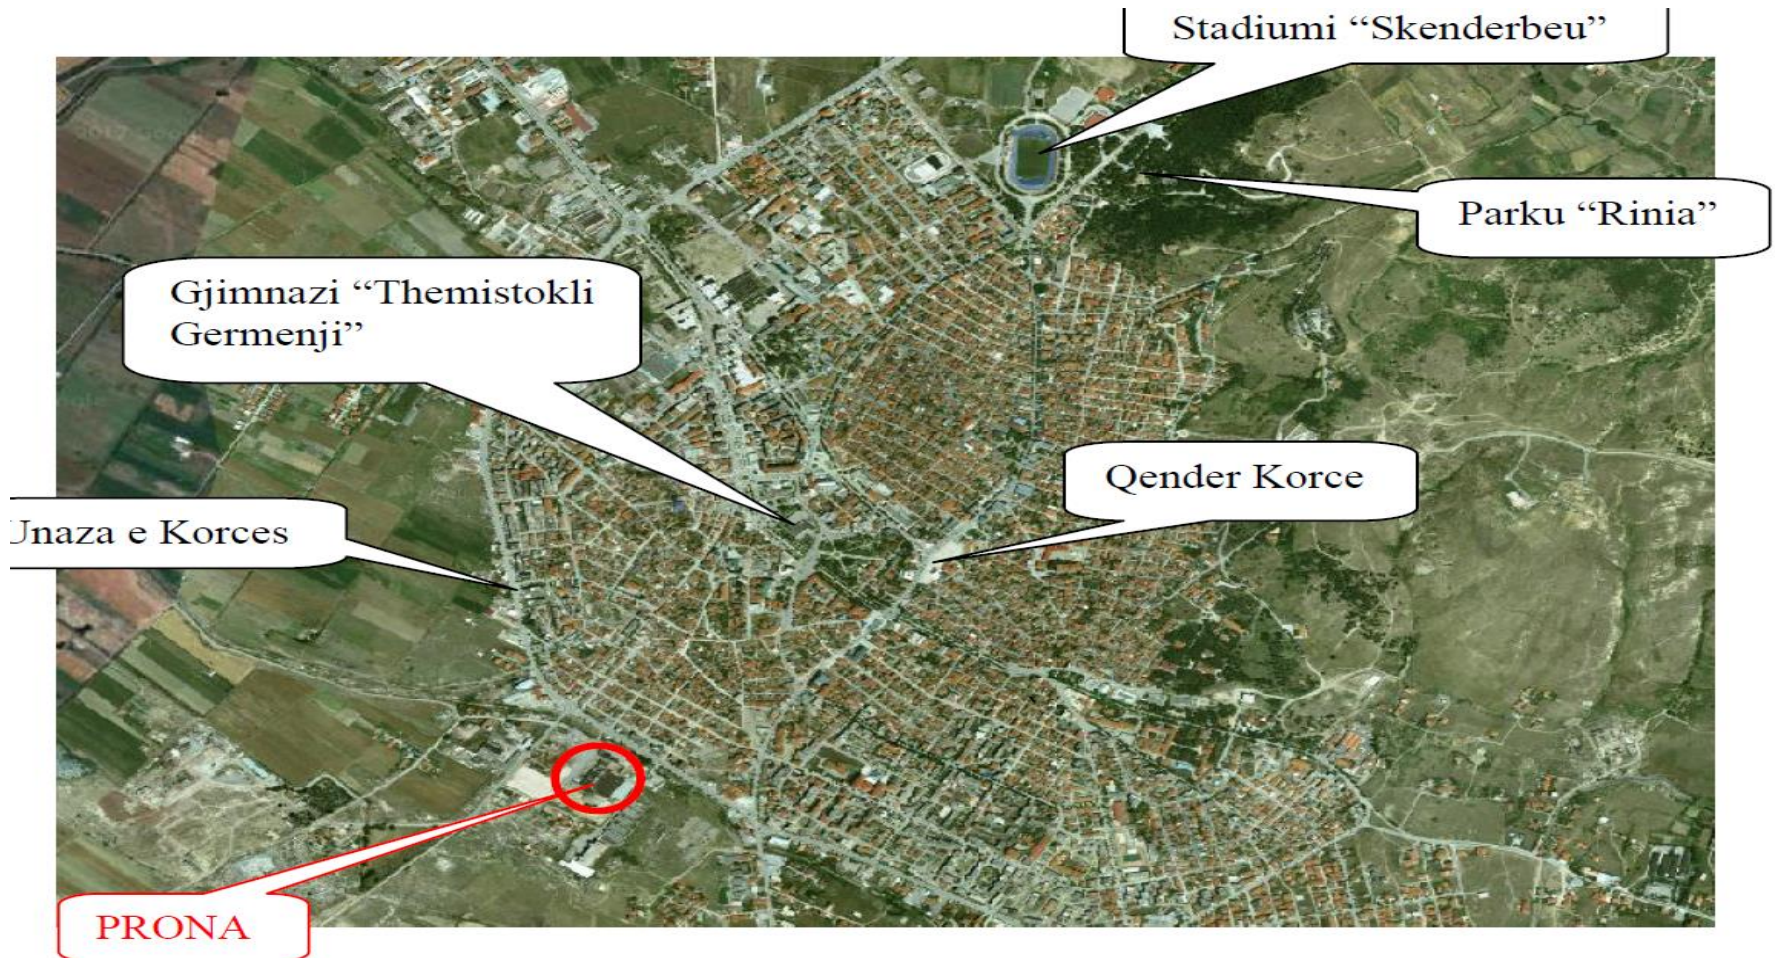

PRONA NE SHITJE ID 39 – FABRIKE E TULLAVE, KORCE

Korcë / Adresa, Fotot, Çmimi,

ID 39 –FABRIKE E TULLAVE, KORCE

ID 39 – FABRIKE E TULLAVE, KORCE

- Ish Fabrika e Tullave, Korçë:
- Truall + ndertim 22.000 m²

ID 39 – FABRIKA E TULLAVE, KORCE

ID 39 – FABRIKE E TULLAVE, KORCE

- Ish Fabrika e tullave Korcë:
- Truall + Ndertesë 22.000 m²
- Çmimi **175,000,000 Lek**

- Për të kërkuar informacione të mëtejshme si dhe për të shprehur interesin tuaj, jeni të lutur të na kontaktoni në: E-mail: prona@intesasanpaolobank.al
Tel: 00355 (0) 4 22 76 000 Ext. 375, Cel: 00355 68 20 41 302 / +355682090628
- Adresa: Divizioni i Menaxhimit të Riskut, NPL
Intesa Sanpaolo Bank Albania, Rr."Ismail Qemali" Nr.27,
Kutia Postare: 8319, Tiranë, Shqipëri