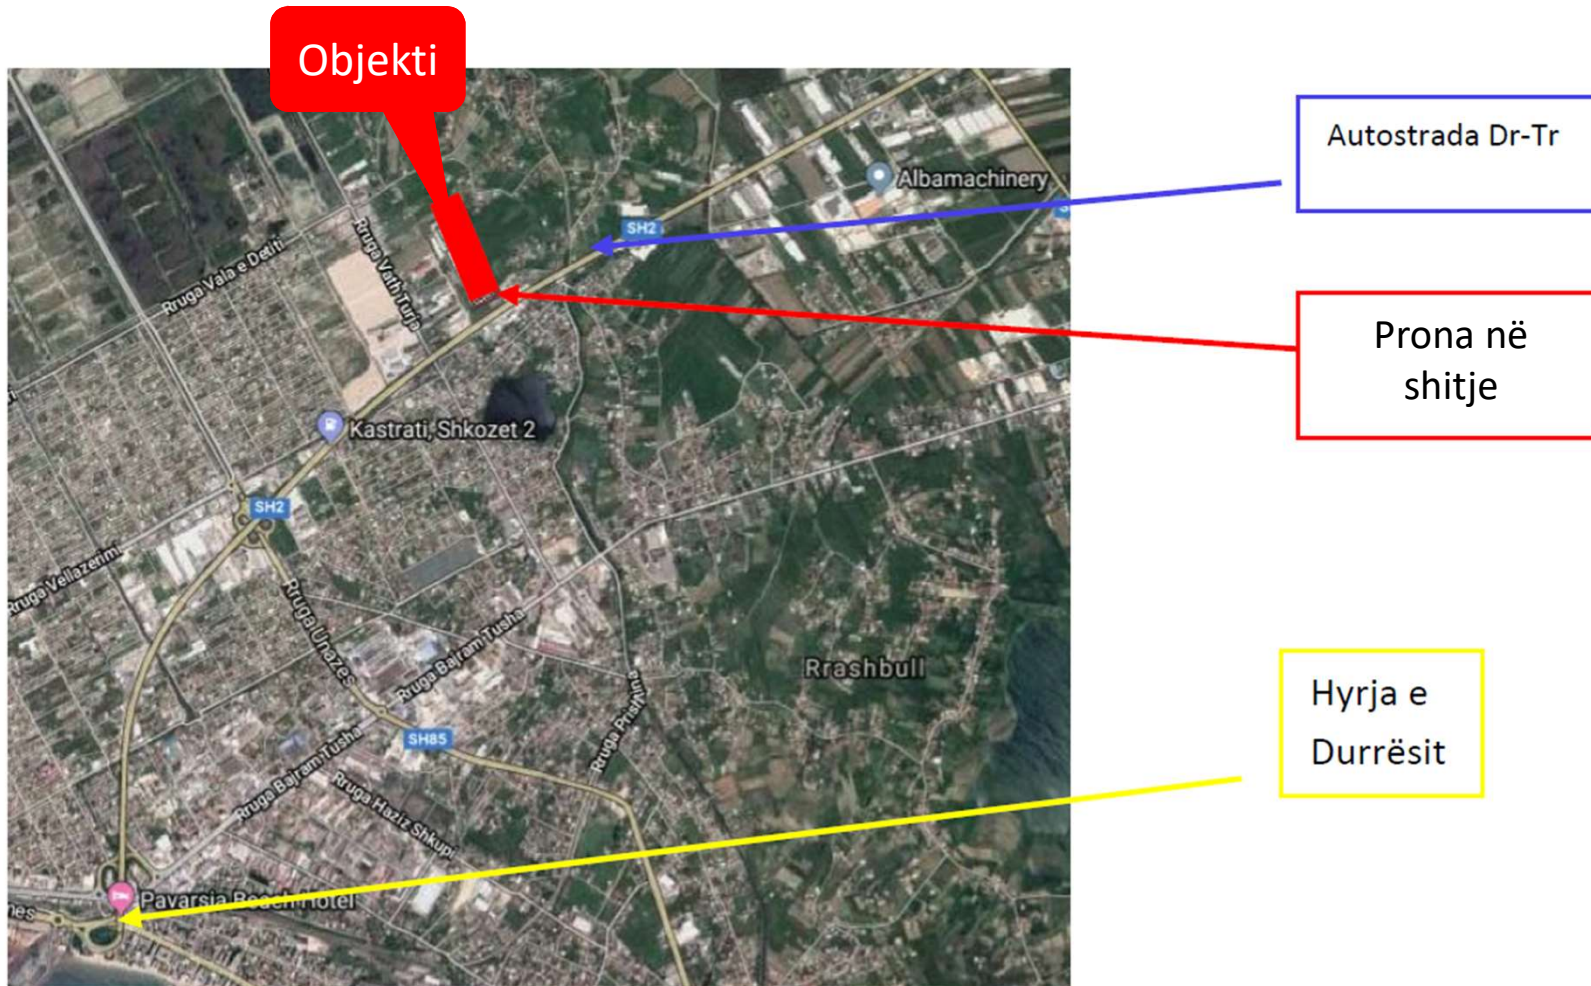

PRONA NE SHITJE ID 43 – NDERTESE, XHAFZOTAJ, DURRES

Durrës/ Adresa, Fotot, Çmimi

ID 43 – NDERTESE 1,800 M2, XHAFZOTAJ, DURRES

ID 43 – NDERTESE 1,800 M2, XHAFZOTAJ, DURRES

ID 43 – NDERTESE 1,800 M2, XHAFZOTAJ, DURRES

- NË VRRINË, DURRËS:
- Kjo prone eshte pjesë e një kompleksi të mëparshëm dhe ndodhet në një territor të përbashkët me pronat e tjera të këtij kompleksi.
- Pasuria me 291/5 perfshin nje ndertese (kapanon) me siperfaqe1800m2.